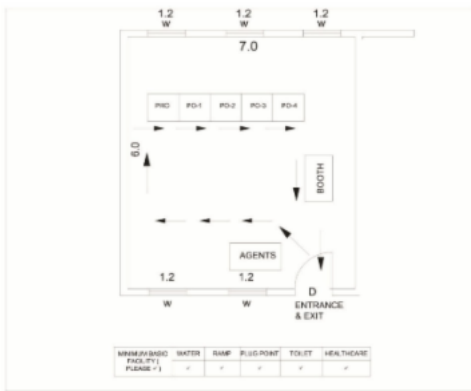

Google Map View

Polling Station Building Front View

Polling Station Front View

Cad View

Key MAP View

சட்டமன்றத் தொகுதியின் எண் மற்றும் பெயர் : 117-கவுண்டம்பாளையம் பாகம் எண் : 321
பிரிவு எண் மற்றும் பெயர் 1-வார்டு எண் 8 சாமநாயக்கன்பாளையம் (ஜே ஜே நகர், பொதிகை நகர், வஞ்சியம்மன் கார்டன்)