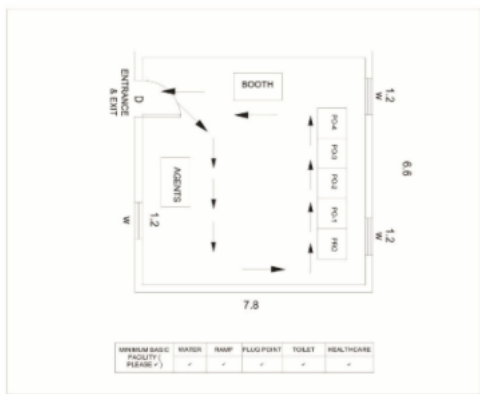

Google Map View

Polling Station Building Front View

Polling Station Front View

Cad View

Key MAP View

1 பெயர் : ஜெபகுமார் - தந்தையின் பெயர்: அமிர்தம் - வீட்டு எண் : 1 வயது : 58 பாலினம் : ஆண் Photo is available	JRT3632262	2 பெயர் : தனபால் - தந்தையின் பெயர்: அமிர்தம் - வீட்டு எண் : 1 வயது : 54 பாலினம் : ஆண் Photo is available	JRT1532878	3 பெயர் : சுதாஅனசுரவாஞ்சலின் - கணவர் பெயர்: தனபால் - வீட்டு எண் : 1 வயது : 49 பாலினம் : பெண் Photo is available	JRT3633146
4 பெயர் : ஜெபகனி - கணவர் பெயர்: ஜெபகுமார் - வீட்டு எண் : 1 வயது : 45 பாலினம் : பெண் Photo is available	JRT2422970	5 பெயர் : சித்திரா - கணவர் பெயர்: பழனிசாமி - வீட்டு எண் : 1 வயது : 42 பாலினம் : பெண் Photo is available	WJB0580233	6 பெயர் : வீலாவதி - கணவர் பெயர்: சிவாஜிராஜா - வீட்டு எண் : 1 வயது : 42 பாலினம் : பெண் Photo is available	WJB0661322
7 பெயர் : செல்வராஜ் - இதரர் பெயர்: - - வீட்டு எண் : 1 வயது : 41 பாலினம் : ஆண் Photo is available	WJB0579631	S 8 பெயர் : சதீஷ்குமார் - தந்தையின் பெயர்: நந்தகுமார் - வீட்டு எண் : 1 வயது : 38 பாலினம் : ஆண் DELETED Photo is available	WJB0661314	9 பெயர் : ராம்குமார் - இதரர் பெயர்: - - வீட்டு எண் : 1 வயது : 36 பாலினம் : ஆண் Photo is available	WJB0579995
10 பெயர் : சூடலை - தந்தையின் பெயர்: கருப்பையா - வீட்டு எண் : 2/200-2 வயது : 33 பாலினம் : ஆண் Photo is available	XRQ0974147	11 பெயர் : குமாரி - தந்தையின் பெயர்: சுப்பிரமணியன் - வீட்டு எண் : 2/200-2 வயது : 29 பாலினம் : பெண் Photo is available	NPS1065853	12 பெயர் : முத்துலட்சுமி தந்தையின் பெயர்: பெரியசாமி வீட்டு எண் : 2/248 வயது : 24 பாலினம் : பெண் Photo is available	WJB4627212
13 பெயர் : ராஜேந்திரன் - தந்தையின் பெயர்: நடராஜ் - வீட்டு எண் : 2-258 வயது : 35 பாலினம் : ஆண் Photo is available	WJB1769751	14 பெயர் : லட்சுமணன் - தந்தையின் பெயர்: காத்தவராயன் - வீட்டு எண் : 3 வயது : 81 பாலினம் : ஆண் Photo is available	WJB3811841	15 பெயர் : சிவபாக்கியம் - கணவர் பெயர்: லட்சுமணன் - வீட்டு எண் : 3 வயது : 68 பாலினம் : பெண் Photo is available	JRT1537901
16 பெயர் : ஆண்டாள் - தந்தையின் பெயர்: சென்னிமூப்பன் - வீட்டு எண் : 3A வயது : 68 பாலினம் : பெண் Photo is available	JRT3631595	17 பெயர் : காளியம்மாள் - கணவர் பெயர்: பாராக்குட்டி - வீட்டு எண் : 4 வயது : 60 பாலினம் : பெண் Photo is available	JRT2751188	18 பெயர் : மினியப்பன் - தந்தையின் பெயர்: பழனியப்பன் - வீட்டு எண் : 4 வயது : 48 பாலினம் : ஆண் Photo is available	JRT2751196
19 பெயர் : கோபால்சாமி - தந்தையின் பெயர்: பாராக்குட்டி - வீட்டு எண் : 4 வயது : 40 பாலினம் : ஆண் Photo is available	JRT2751204	20 பெயர் : லக்ஷ்மி - கணவர் பெயர்: முனியப்பன் - வீட்டு எண் : 4 வயது : 40 பாலினம் : பெண் Photo is available	WJB1293307	21 பெயர் : ஜோதிமணி - தந்தையின் பெயர்: பிரபாகரன் - வீட்டு எண் : 4 வயது : 36 பாலினம் : பெண் Photo is available	WJB1293497
22 பெயர் : லதா - கணவர் பெயர்: செந்தில் குமார் - வீட்டு எண் : 4 வயது : 33 பாலினம் : பெண் Photo is available	WJB1293513	23 பெயர் : பொன்னமாள் - கணவர் பெயர்: வேலுசாமி - வீட்டு எண் : 5 வயது : 78 பாலினம் : பெண் Photo is available	WJB1293562	24 பெயர் : சின்னசாமி - தந்தையின் பெயர்: ரங்கசாமி - வீட்டு எண் : 5 வயது : 70 பாலினம் : ஆண் Photo is available	WJB2501658
25 பெயர் : நவஜோதி - கணவர் பெயர்: தனசேகர் - வீட்டு எண் : 5 வயது : 69 பாலினம் : பெண் Photo is available	WJB3144144	26 பெயர் : அல்லிமுத்து - தந்தையின் பெயர்: கருப்பன் - வீட்டு எண் : 5 வயது : 68 பாலினம் : ஆண் Photo is available	WJB1293620	27 பெயர் : செல்வராஜ் - தந்தையின் பெயர்: ராமசாமி - வீட்டு எண் : 5 வயது : 67 பாலினம் : ஆண் Photo is available	WJB2501666
28 பெயர் : முனியப்பன் - தந்தையின் பெயர்: தன்னாசி - வீட்டு எண் : 5 வயது : 66 பாலினம் : ஆண் Photo is available	WJB1293174	29 பெயர் : கருப்புசாமி - தந்தையின் பெயர்: கருப்பன் - வீட்டு எண் : 5 வயது : 64 பாலினம் : ஆண் Photo is available	JRT3632098	30 பெயர் : ரங்கம்மாள் - கணவர் பெயர்: முனியப்பன் - வீட்டு எண் : 5 வயது : 62 பாலினம் : பெண் Photo is available	WJB3144185