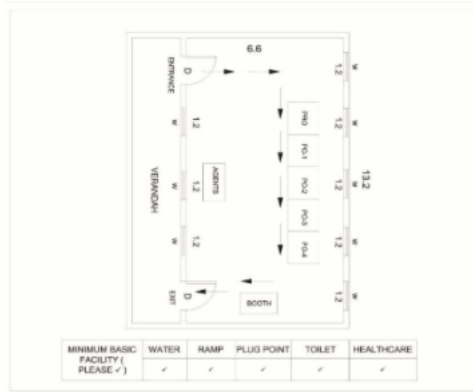

Google Map View

Polling Station Building Front View

Polling Station Front View

Cad View

Key MAP View

1 பெயர் : சின்னச்சாமி - தந்தையின் பெயர்: மாரி - வீட்டு எண் : 1 வயது : 76 பாலினம் : ஆண்	WJB2117398 Photo is available	2 பெயர் : செளந்திரியா - கணவர் பெயர்: சாந்திநாராயன் - வீட்டு எண் : 1 வயது : 33 பாலினம் : பெண்	WJB3205804 Photo is available	3 பெயர் : பிரியங்கா தந்தையின் பெயர்: ரங்கநாதன் வீட்டு எண் : 1-1 வயது : 29 பாலினம் : பெண்	WJB3218070 Photo is available
4 பெயர் : துர்கா தந்தையின் பெயர்: சுபிரமணி வீட்டு எண் : 1/4 வயது : 27 பாலினம் : பெண்	WJB3396454 Photo is available	5 பெயர் : சின்னம்மாள் - கணவர் பெயர்: பழனிசாமி - வீட்டு எண் : 1-11 வயது : 61 பாலினம் : பெண்	WJB0103499 Photo is available	6 பெயர் : அய்யம்மாள் - கணவர் பெயர்: பழனிச்சாமி - வீட்டு எண் : 1-16 வயது : 51 பாலினம் : பெண்	WJB3051059 Photo is available
7 பெயர் : மாகாளி தந்தையின் பெயர்: வெள்ளையன் வீட்டு எண் : 1-16சி வயது : 45 பாலினம் : ஆண்	WJB3401015 Photo is available	8 பெயர் : அருண்ராஜ் - தந்தையின் பெயர்: பொண்ணுசாமி - வீட்டு எண் : 1-21 வயது : 33 பாலினம் : ஆண்	WJB2257407 Photo is available	9 பெயர் : சிவசாமி - தந்தையின் பெயர்: துரைசாமி - வீட்டு எண் : 1-22 வயது : 49 பாலினம் : ஆண்	WJB0103507 Photo is available
10 பெயர் : வெண்ணிலா - கணவர் பெயர்: சிவசாமி - வீட்டு எண் : 1-22 வயது : 41 பாலினம் : பெண்	WJB0103515 Photo is available	11 பெயர் : ராம் குமார் - தந்தையின் பெயர்: கருப்புச்சாமி - வீட்டு எண் : 1-25 வயது : 30 பாலினம் : ஆண்	WJB2117448 Photo is available	12 பெயர் : நந்தினி சுப்பிரமணி கணவர் பெயர்: தினேஷ் குமார் வீட்டு எண் : 1/29 வயது : 33 பாலினம் : பெண்	WJB4416426 Photo is available
13 பெயர் : சந்தியாதேவி தந்தையின் பெயர்: நாகராஜ் வீட்டு எண் : 1/32 வயது : 25 பாலினம் : பெண்	WJB4932919 Photo is available	14 பெயர் : சிவசங்கர் தந்தையின் பெயர்: நாகராஜ் வீட்டு எண் : 1/32 வயது : 23 பாலினம் : ஆண்	WJB4932901 Photo is available	15 பெயர் : மோகன் ராஜ் - தந்தையின் பெயர்: ராமாத்தாள் - வீட்டு எண் : 1-33 வயது : 32 பாலினம் : ஆண்	WJB1294016 Photo is available
16 பெயர் : தாமரை - கணவர் பெயர்: ராஜன் - வீட்டு எண் : 1-35 வயது : 55 பாலினம் : பெண்	WJB2257415 Photo is available	17 பெயர் : வீரமணியன் - தந்தையின் பெயர்: ராஜன் - வீட்டு எண் : 1-35 வயது : 33 பாலினம் : ஆண்	WJB2257423 Photo is available	18 பெயர் : ரஞ்சித் - தந்தையின் பெயர்: ரங்கநாதன் - வீட்டு எண் : 1-43 வயது : 29 பாலினம் : ஆண்	WJB2257431 Photo is available
19 பெயர் : கார்த்தி - தந்தையின் பெயர்: சின்னக்கண்ணன் - வீட்டு எண் : 1-48 வயது : 35 பாலினம் : ஆண்	WJB1294073 Photo is available	20 பெயர் : ஈஸ்வர் - தந்தையின் பெயர்: துரைசாமி - வீட்டு எண் : 1-51 வயது : 36 பாலினம் : ஆண்	WJB0201376 Photo is available	21 பெயர் : மலரவன் - தந்தையின் பெயர்: மருதகுட்டி - வீட்டு எண் : 1-54 வயது : 33 பாலினம் : ஆண்	WJB1770890 Photo is available
22 பெயர் : சவிதா - தந்தையின் பெயர்: மருதகுட்டி - வீட்டு எண் : 1-54 வயது : 32 பாலினம் : பெண்	WJB1770908 Photo is available	23 பெயர் : சுபாஷ் - தந்தையின் பெயர்: ஆறுச்சாமி - வீட்டு எண் : 1-55 வயது : 30 பாலினம் : ஆண்	WJB3144490 Photo is available	24 பெயர் : விக்னேஷ் - தந்தையின் பெயர்: வீரப்பன் - வீட்டு எண் : 1-60 வயது : 31 பாலினம் : ஆண்	WJB2257439 Photo is available
25 பெயர் : ஜெகநாத் குமார் - தந்தையின் பெயர்: அமிர்தராஜ் - வீட்டு எண் : 1-69 வயது : 29 பாலினம் : ஆண்	WJB2117455 Photo is available	26 பெயர் : அவிநாசியப்பன் தந்தையின் பெயர்: கருப்பகவுண்டர் வீட்டு எண் : 1-88 வயது : 73 பாலினம் : ஆண்	WJB3409117 Photo is available	27 பெயர் : ராதா - கணவர் பெயர்: பார்த்தசாரதி - வீட்டு எண் : 1-95 வயது : 40 பாலினம் : பெண்	WJB1770924 Photo is available
28 பெயர் : மாரிமுத்து - தந்தையின் பெயர்: ராமசாமி - வீட்டு எண் : 1-97 வயது : 53 பாலினம் : ஆண்	WJB1294099 Photo is available	29 பெயர் : தங்கமணி - கணவர் பெயர்: மாரிமுத்து - வீட்டு எண் : 1-97 வயது : 42 பாலினம் : பெண்	WJB1294081 Photo is available	30 பெயர் : ஆனந்தராஜ் - தந்தையின் பெயர்: காளிமுத்து - வீட்டு எண் : 1-99 வயது : 32 பாலினம் : ஆண்	WJB1770932 Photo is available