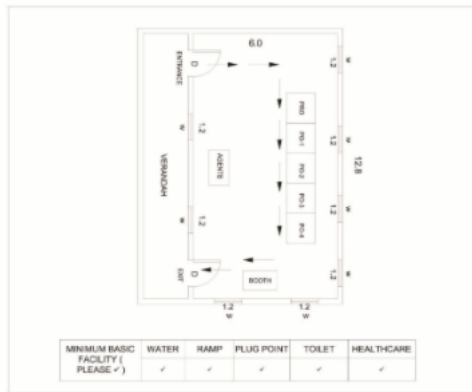

Google Map View

Polling Station Building Front View

Polling Station Front View

Cad View

Key MAP View

1 பெயர் : சின்னம்மாள் - தந்தையின் பெயர்: ரங்கசாமி - வீட்டு எண் : 1 வயது : 75 பாலினம் : பெண்	WJB0728501 Photo is available	2 பெயர் : ராமசாமி - தந்தையின் பெயர்: ஆறுமுகம் - வீட்டு எண் : 1 வயது : 75 பாலினம் : ஆண்	WJB3146156 Photo is available	3 பெயர் : ரங்கராஜ் - தாயின் பெயர்: சரஸ்வதி - வீட்டு எண் : 1 வயது : 44 பாலினம் : ஆண்	WJB1297654 Photo is available
4 பெயர் : மகேஸ்வரி - தந்தையின் பெயர்: ராமசாமி - வீட்டு எண் : 1 வயது : 43 பாலினம் : பெண்	JRT3660719 Photo is available	5 பெயர் : பரமேஸ்வரன் - தந்தையின் பெயர்: பொன்னுசாமி - வீட்டு எண் : 1 வயது : 43 பாலினம் : ஆண்	WJB1773894 Photo is available	6 பெயர் : நவின்குமார் தந்தையின் பெயர்: கோபாலகிருஷ்ணன் - வீட்டு எண் : 1 வயது : 32 பாலினம் : ஆண்	WJB1298082 Photo is available
7 பெயர் : கோகிலா கணவர் பெயர்: பத்ருசாமி வீட்டு எண் : 1/3 வயது : 45 பாலினம் : பெண்	WJB4334736 Photo is available	8 பெயர் : பாலகிருஷ்ணன் - தந்தையின் பெயர்: ராஜேந்திரன் - வீட்டு எண் : 1-3 வயது : 30 பாலினம் : ஆண்	WJB1773902 Photo is available	9 பெயர் : கிருஷ்ணசாமி தந்தையின் பெயர்: காளியப்பன் - வீட்டு எண் : 1/23ஏ வயது : 38 பாலினம் : ஆண்	WJB0577379 Photo is available
10 பெயர் : புஷ்பலதா - கணவர் பெயர்: கிருஷ்ணசாமி - வீட்டு எண் : 1/23ஏ வயது : 31 பாலினம் : பெண்	WJB3146065 Photo is available	11 பெயர் : மனோம்ணி தந்தையின் பெயர்: சம்பத்குமார் வீட்டு எண் : 1-24 A வயது : 26 பாலினம் : பெண்	WJB3327897 Photo is available	12 பெயர் : ஹரி பிரியா சம்பத்குமார் தந்தையின் பெயர்: சம்பத்குமார் வீட்டு எண் : 1/24ஏ வயது : 24 பாலினம் : பெண்	WJB4094363 Photo is available
13 பெயர் : சாரதாமணி - கணவர் பெயர்: முருகேசன் - வீட்டு எண் : 1/25 வயது : 47 பாலினம் : பெண்	JRT3661543 Photo is available	14 பெயர் : கவிதா - கணவர் பெயர்: திருமூர்த்தி - வீட்டு எண் : 1-25A வயது : 33 பாலினம் : பெண்	WJB1517309 Photo is available	15 பெயர் : தரண்ராஜ் தந்தையின் பெயர்: முருகேஷன் வீட்டு எண் : 1/25ஸி-1 வயது : 19 பாலினம் : ஆண்	WJB4962577 Photo is available
16 பெயர் : கமலம் - கணவர் பெயர்: கணேசன் - வீட்டு எண் : 1-25E வயது : 53 பாலினம் : பெண்	WJB0105692 Photo is available	17 பெயர் : நந்தினி பிரியா தந்தையின் பெயர்: சிவகுமார் வீட்டு எண் : 1/27 வயது : 23 பாலினம் : பெண்	WJB4440616 Photo is available	18 பெயர் : கிருஷ்ணன் - தந்தையின் பெயர்: சின்னசாமி நாயுடு - வீட்டு எண் : 1-27C வயது : 74 பாலினம் : ஆண்	WJB0105668 Photo is available
19 பெயர் : உமாராணி - கணவர் பெயர்: கிருஷ்ணன் - வீட்டு எண் : 1-27C வயது : 62 பாலினம் : பெண்	WJB0105676 Photo is available	20 பெயர் : தாமோதரசாமி - தந்தையின் பெயர்: கிருஷ்ணன் - வீட்டு எண் : 1-27C வயது : 42 பாலினம் : ஆண்	WJB0105650 Photo is available	21 பெயர் : ப பத்மாவதி கணவர் பெயர்: பழனிசாமி - வீட்டு எண் : 1-27E1 வயது : 56 பாலினம் : பெண்	WJB1517754 Photo is available
22 பெயர் : பிரியங்கா தந்தையின் பெயர்: வேங்கட சுப்பிரமணியம் வீட்டு எண் : 1/28ஸீ வயது : 24 பாலினம் : பெண்	WJB4102091 Photo is available	23 பெயர் : சமதி பாக்கியம் கணவர் பெயர்: ஜெகதீசன் வீட்டு எண் : 1/29 வயது : 30 பாலினம் : பெண்	WJB4178661 Photo is available	24 பெயர் : சுந்தராஜ் தந்தையின் பெயர்: முனியப்பன் வீட்டு எண் : 1/30 வயது : 52 பாலினம் : ஆண்	WJB3328028 Photo is available
25 பெயர் : கௌதம் தந்தையின் பெயர்: ரமேஷ் வீட்டு எண் : 1/30 அண்ணாநகர் வயது : 21 பாலினம் : ஆண்	WJB4728143 Photo is available	26 பெயர் : சரண்யா தந்தையின் பெயர்: சுந்தர் ராஜ் வீட்டு எண் : 1/30 அண்ணா நகர் வயது : 22 பாலினம் : பெண்	WJB4981965 Photo is available	27 பெயர் : டிரிகா தந்தையின் பெயர்: விக்ரம் ராஜ் வீட்டு எண் : 1/31 வயது : 22 பாலினம் : பெண்	WJB4440657 Photo is available
28 பெயர் : விக்ரம் ராஜ் - தந்தையின் பெயர்: மாணிக்கம் - வீட்டு எண் : 1-31A வயது : 51 பாலினம் : ஆண்	WJB1773928 Photo is available	29 பெயர் : கஸ்தூரி - கணவர் பெயர்: விக்ரம்ராஜ் - வீட்டு எண் : 1-31F வயது : 42 பாலினம் : பெண்	WJB1773936 Photo is available	30 பெயர் : மாராத்தாள் - கணவர் பெயர்: கருப்புசாமி - வீட்டு எண் : 1-32 வயது : 74 பாலினம் : பெண்	WJB1297837 Photo is available