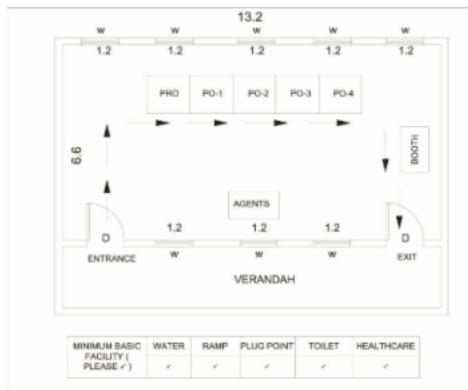

Google Map View

Polling Station Building Front View

Polling Station Front View

Cad View

Key MAP View

1 பெயர் : ராணி - கணவர் பெயர்: சிவராஜ் - வீட்டு எண் : 1 வயது : 50 பாலினம் : பெண்	WJB0576686 Photo is available	2 பெயர் : சதீஸ் - தந்தையின் பெயர்: ரவீந்திரன் - வீட்டு எண் : 1 வயது : 38 பாலினம் : ஆண்	WJB0576629 Photo is available	3 பெயர் : மனோஜ் - தந்தையின் பெயர்: ரவீந்திரன் - வீட்டு எண் : 1 வயது : 35 பாலினம் : ஆண்	WJB0576637 Photo is available
4 பெயர் : பற்காரு கணவர் பெயர்: பழனிசாமி வீட்டு எண் : 1/3 வயது : 76 பாலினம் : பெண்	WJB4331633 Photo is available	5 பெயர் : பதூரூசாமி தந்தையின் பெயர்: பழனிசாமி வீட்டு எண் : 1/3 வயது : 50 பாலினம் : ஆண்	WJB4332607 Photo is available	6 பெயர் : யாமினி தந்தையின் பெயர்: பத்ருசாமி வீட்டு எண் : 1/3 வயது : 23 பாலினம் : பெண்	WJB4179511 Photo is available
7 பெயர் : ஹரீனிஸ் தந்தையின் பெயர்: குமாரசாமி வீட்டு எண் : 1-11ஏ வயது : 25 பாலினம் : பெண்	WJB3328077 Photo is available	8 பெயர் : பவுன் பாண்டியன் தந்தையின் பெயர்: வீரப்பன் வீட்டு எண் : 1/14 வயது : 43 பாலினம் : ஆண்	WJB4329264 Photo is available	9 பெயர் : பத்மா கணவர் பெயர்: பழனிசாமி வீட்டு எண் : 1/14 வயது : 42 பாலினம் : பெண்	WJB4051553 Photo is available
10 பெயர் : சுப்புலட்சுமி கணவர் பெயர்: பான் பாண்டியன் வீட்டு எண் : 1/14 வயது : 39 பாலினம் : பெண்	WJB4328118 Photo is available	11 பெயர் : கிருஷ்ணவேணி - கணவர் பெயர்: மணி - வீட்டு எண் : 1-17 வயது : 43 பாலினம் : பெண்	WJB2259055 Photo is available	12 பெயர் : ஆமிர்தம் கணவர் பெயர்: மணி வீட்டு எண் : 1/22 வயது : 64 பாலினம் : பெண்	WJB4127551 Photo is available
13 பெயர் : கீதா கணவர் பெயர்: நாகராஜ் வீட்டு எண் : 1/22 வயது : 51 பாலினம் : பெண்	WJB4128112 Photo is available	14 பெயர் : பிரவீண் தந்தையின் பெயர்: கீதா வீட்டு எண் : 1/22 வயது : 29 பாலினம் : ஆண்	WJB4102414 Photo is available	15 பெயர் : பிரபு தந்தையின் பெயர்: நாகராஜ் வீட்டு எண் : 1/22 வயது : 29 பாலினம் : ஆண்	WJB4094249 Photo is available
16 பெயர் : ஆண்டாள் கணவர் பெயர்: ஸ்ரீநிவாசன் வீட்டு எண் : 01/25 வயது : 78 பாலினம் : பெண்	WJB4128021 Photo is available	17 பெயர் : மோகன் தந்தையின் பெயர்: ஸ்ரீநிவாசன் வீட்டு எண் : 01/25 வயது : 40 பாலினம் : ஆண்	WJB4128054 Photo is available	18 பெயர் : சுபத்ரா தந்தையின் பெயர்: கண்ணன் வீட்டு எண் : 01/25 வயது : 36 பாலினம் : பெண்	WJB4128005 Photo is available
19 பெயர் : பிரபு பிரகாஷ் தந்தையின் பெயர்: ஜெயபிரகாஷ் வீட்டு எண் : 1-25டி-3 வயது : 38 பாலினம் : ஆண்	WJB3328226 Photo is available	20 பெயர் : வெங்கடேசன் தந்தையின் பெயர்: பெருமாள் வீட்டு எண் : 1/26ஏ வயது : 73 பாலினம் : ஆண்	WJB4127833 Photo is available	21 பெயர் : சரவணன் தந்தையின் பெயர்: வெங்கடேசன் வீட்டு எண் : 1/26ஏ வயது : 45 பாலினம் : ஆண்	WJB4127882 Photo is available
22 பெயர் : ஜெயராமு - தந்தையின் பெயர்: வெள்ளிகிரி - வீட்டு எண் : 1-27-G வயது : 34 பாலினம் : ஆண்	WJB1973676 Photo is available	23 பெயர் : பவித்ரா தந்தையின் பெயர்: சின்னசாமி வீட்டு எண் : 1/34e வயது : 24 பாலினம் : பெண்	WJB4102455 Photo is available	24 பெயர் : சுந்தராஜ் தந்தையின் பெயர்: ஜனார்த்தன் வீட்டு எண் : 1/38 வயது : 41 பாலினம் : பெண்	WJB4127601 Photo is available
25 பெயர் : சிவா பிரியா கணவர் பெயர்: சுந்தர் ராஜ் வீட்டு எண் : 1/38 வயது : 29 பாலினம் : பெண்	WJB4094066 Photo is available	26 பெயர் : கார்த்திக் தந்தையின் பெயர்: தேவராஜன் வீட்டு எண் : 1/52 வயது : 41 பாலினம் : ஆண்	RTG1227297 Photo is available	27 பெயர் : திவ்யா கணவர் பெயர்: கார்த்திக் வீட்டு எண் : 1/52 வயது : 37 பாலினம் : பெண்	WJB4051470 Photo is available
28 பெயர் : வினோத் குமார் தந்தையின் பெயர்: வீரசாமி வீட்டு எண் : 1/67 வயது : 34 பாலினம் : ஆண்	WJB4172169 Photo is available	29 பெயர் : மணிமேகலை கணவர் பெயர்: ஜோஷி வீட்டு எண் : 1/100 வயது : 35 பாலினம் : பெண்	WJB4127536 Photo is available	30 பெயர் : சந்தோஷ் தந்தையின் பெயர்: பாலகிருஷ்ணன் வீட்டு எண் : 1/103 வயது : 41 பாலினம் : ஆண்	WJB4333902 Photo is available