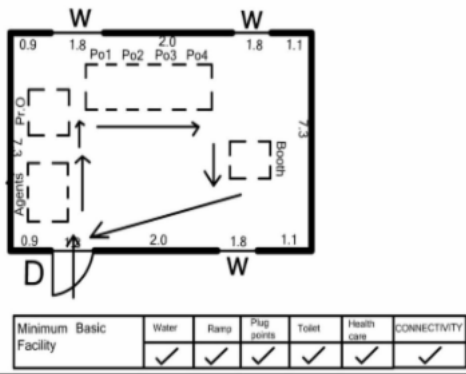

Google Map View

Polling Station Building Front View

Polling Station Front View

Cad View

Key MAP View

1 பெயர் : ரினிஷ் ஜெஃப்ரி தந்தையின் பெயர்: துரைராஜ் வீட்டு எண் : 6/73ஏச 2 வயது : 26 பாலினம் : ஆண்	WJB3427796 Photo is available	2 பெயர் : குருலிங்கம் தந்தையின் பெயர்: கிருஷ்ணசாமி செட்டியார் வீட்டு எண் : 12 ஏ வயது : 75 பாலினம் : ஆண்	WJB3228343 Photo is available	3 பெயர் : பெருமாள் பாலகிருஷ்ணன் தந்தையின் பெயர்: பெருமாள் வீட்டு எண் : 15 வயது : 77 பாலினம் : ஆண்	ZUQ3094299 Photo is available
4 பெயர் : வாசு தேவன் தந்தையின் பெயர்: சகா தேசன் வீட்டு எண் : 15 வயது : 62 பாலினம் : ஆண்	ZUO2441822 Photo is available	5 பெயர் : பாலகிருஷ்ணன் கோபிநாத் தந்தையின் பெயர்: பாலகிருஷ்ணன் வீட்டு எண் : 15 வயது : 35 பாலினம் : ஆண்	ZUQ3094315 Photo is available	6 பெயர் : உமாதேவி கணவர் பெயர்: கோபிந்ஜாத் வீட்டு எண் : 15 வயது : 33 பாலினம் : பெண்	ZUQ3094323 Photo is available
7 பெயர் : அசாநாதன் தந்தையின் பெயர்: ஜப்பர் வீட்டு எண் : 16ஏ/88 வயது : 27 பாலினம் : ஆண்	WJB3234374 Photo is available	8 பெயர் : ஜெய் குமார் தந்தையின் பெயர்: செல்லதுரை வீட்டு எண் : 18 வயது : 28 பாலினம் : ஆண்	WJB3427762 Photo is available	9 பெயர் : பூநீராம் தந்தையின் பெயர்: வரதராஜன் வீட்டு எண் : 52/11 ஏ வயது : 26 பாலினம் : ஆண்	WJB3426822 Photo is available
10 பெயர் : செல்வராஜ் தந்தையின் பெயர்: ரங்க சாமி வீட்டு எண் : 58 வயது : 38 பாலினம் : ஆண்	WJB4046520 Photo is available	11 பெயர் : ஜகத்குமார் பிஸ்வாஸ் தந்தையின் பெயர்: சுபத்குமார் பிஸ்வாஸ் வீட்டு எண் : 61 வயது : 47 பாலினம் : ஆண்	WJB4046223 Photo is available	# 12 பெயர் : ர ஹர்ஷ்வர்தன் தந்தையின் பெயர்: ரவிந்தரன் வீட்டு எண் : 106 வயது : 25 பாலினம் : ஆண்	WJB4373585 Photo is available
13 பெயர் : சந்தோஷ் குமார் தந்தையின் பெயர்: முத்து ராமலிங்கம் வீட்டு எண் : 107 வயது : 26 பாலினம் : ஆண்	WJB4373577 Photo is available	14 பெயர் : லாவண்யா இதரர் பெயர்: சந்தோஷ் குமார் வீட்டு எண் : 126/90ஏ வயது : 41 பாலினம் : பெண்	WJB3272275 Photo is available	15 பெயர் : தினேஷ் குமார் தந்தையின் பெயர்: ஜயா ராஜ் வீட்டு எண் : 407 வயது : 48 பாலினம் : ஆண்	WJB4373197 Photo is available
16 பெயர் : கரோலின் ப்ரஷீலா தந்தையின் பெயர்: ராஜேந்தரன் வீட்டு எண் : 407 வயது : 45 பாலினம் : பெண்	WJB4373551 Photo is available	17 பெயர் : கஸ்தூரி - கணவர் பெயர்: பாஸ்கரன் - வீட்டு எண் : 407-B6 வயது : 55 பாலினம் : பெண்	MPR4573911 Photo is available	18 பெயர் : பிரிண்ஸி அபிகாயில் தி தந்தையின் பெயர்: தினேஷ் குமார் வீட்டு எண் : பி2 வயது : 21 பாலினம் : பெண்	WJB4908042 Photo is available
19 பெயர் : கோகுல் தந்தையின் பெயர்: செந்தில் குமார் வீட்டு எண் : பீ5 வயது : 21 பாலினம் : ஆண்	WJB4595484 Photo is available	20 பெயர் : நந்தகுமார் - தந்தையின் பெயர்: பாஸ்கரன் - வீட்டு எண் : B-6 வயது : 33 பாலினம் : ஆண்	WJB2568657 Photo is available	21 பெயர் : ஜீவானந்தம் - தந்தையின் பெயர்: பாஸ்கரன் - வீட்டு எண் : B-6 வயது : 29 பாலினம் : ஆண்	WJB2568590 Photo is available
22 பெயர் : சுகந்தா கணவர் பெயர்: வெங்கடசுப்பிரமணியம் வீட்டு எண் : பிளாக் 11, கதவு எண் 23, தமிழ்நாடு வீட்டு வசதி வாரியம் வயது : 71 பாலினம் : பெண்	XUY1415272 Photo is available	23 பெயர் : சங்கமேஸ்வரன் தந்தையின் பெயர்: சுப்பிரமணியம் வீட்டு எண் : பிளாக் 11, கதவு எண் 23, தமிழ்நாடு வீட்டு வசதி வாரியம் வயது : 44 பாலினம் : ஆண்	XUY1415462 Photo is available	24 பெயர் : ஏசுதாஸ் - தந்தையின் பெயர்: ஜேவியர் - வீட்டு எண் : எஃப் 1 வயது : 39 பாலினம் : ஆண்	MPR5926514 Photo is available
25 பெயர் : மணிமேகலை - தாயின் பெயர்: முத்து லட்சுமி - வீட்டு எண் : பி 1 வயது : 35 பாலினம் : பெண்	RIV0544957 Photo is available				