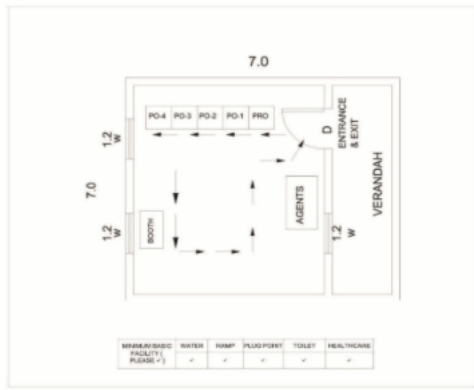

Google Map View

Polling Station Building Front View

Polling Station Front View

Cad View

Key MAP View

<p>S 1</p> <p>பெயர் : சுவாமிநாதன் - தந்தையின் பெயர்: கிருஷ்ணகவுண்டர் - வீட்டு எண் : 7 வயது : 73 பாலினம் : ஆண்</p> <p>WJB3843067</p> <p>Photo is available</p>	<p>S 2</p> <p>பெயர் : கலாவதி - கணவர் பெயர்: சுவாமிநாதன் - வீட்டு எண் : 1 வயது : 74 பாலினம் : பெண்</p> <p>WJB3843075</p> <p>Photo is available</p>	<p>S 3</p> <p>பெயர் : அரவிந்தன் - தந்தையின் பெயர்: சுவாமிநாதன் - வீட்டு எண் : 1 வயது : 45 பாலினம் : ஆண்</p> <p>JRT2007458</p> <p>Photo is available</p>
<p>S 4</p> <p>பெயர் : முகுந்தன் - தந்தையின் பெயர்: சுவாமிநாதன் - வீட்டு எண் : 1 வயது : 43 பாலினம் : ஆண்</p> <p>JRT4316055</p> <p>Photo is available</p>	<p>S 5</p> <p>பெயர் : பூநாக ரிவானதி - கணவர் பெயர்: முகுந்தன் - வீட்டு எண் : 1 வயது : 40 பாலினம் : பெண்</p> <p>WJB2120491</p> <p>Photo is available</p>	<p>S 6</p> <p>பெயர் : நளினி - கணவர் பெயர்: அரவிந்தன் - வீட்டு எண் : 1-8 வயது : 37 பாலினம் : பெண்</p> <p>WJB0632463</p> <p>Photo is available</p>
<p>7</p> <p>பெயர் : கிருஷ்ணன் தந்தையின் பெயர்: அருணாச்சலம் வீட்டு எண் : 1-65 வயது : 75 பாலினம் : ஆண்</p> <p>WJB3255791</p> <p>Photo is available</p>	<p>8</p> <p>பெயர் : பூங்கொடி - கணவர் பெயர்: முருகேசன் - வீட்டு எண் : 2-39 வயது : 34 பாலினம் : பெண்</p> <p>WJB1520634</p> <p>Photo is available</p>	<p>S 9</p> <p>பெயர் : இந்திரா - கணவர் பெயர்: சண்முகம் - வீட்டு எண் : 3 வயது : 55 பாலினம் : பெண்</p> <p>JRT4317210</p> <p>Photo is available</p>
<p>10</p> <p>பெயர் : மஞ்சளா ராமதாஸ் கணவர் பெயர்: ராமதாஸ் வீட்டு எண் : 3 வயது : 47 பாலினம் : பெண்</p> <p>WJB4554077</p> <p>Photo is available</p>	<p>S 11</p> <p>பெயர் : ரவிகுமார் நாகராஜன் தந்தையின் பெயர்: நாகராஜன் - வீட்டு எண் : 3/508 வயது : 34 பாலினம் : ஆண்</p> <p>IBU1630690</p> <p>Photo is available</p>	<p>S 12</p> <p>பெயர் : காவ்யா காவ்யா தந்தையின் பெயர்: பிரபாகரன் - வீட்டு எண் : 3/508 வயது : 30 பாலினம் : பெண்</p> <p>NHH1062868</p> <p>Photo is available</p>
<p>13</p> <p>பெயர் : ஸ்வேதா தந்தையின் பெயர்: நாகராஜன் வீட்டு எண் : 4-8 வயது : 23 பாலினம் : ஆண்</p> <p>WJB4172045</p> <p>Photo is available</p>	<p>14</p> <p>பெயர் : லோகேஷ் எல் தந்தையின் பெயர்: லக்ஷ்மணன் ஏ வீட்டு எண் : 4/90எஃப் கணேசபுரம் வயது : 24 பாலினம் : ஆண்</p> <p>WJB5059316</p> <p>Photo is available</p>	<p>S 15</p> <p>பெயர் : மாரப்பன் - தந்தையின் பெயர்: காளியப்பகவுண்டர் - வீட்டு எண் : 8 வயது : 90 பாலினம் : ஆண்</p> <p>WJB3843083</p> <p>Photo is available</p>
<p>S 16</p> <p>பெயர் : பூவத்தாள் கி. கணவர் பெயர்: மாரப்பன் - வீட்டு எண் : 5 வயது : 80 பாலினம் : பெண்</p> <p>WJB3843091</p> <p>Photo is available</p>	<p>17</p> <p>பெயர் : முருகேசன் தந்தையின் பெயர்: நாச்சிமுத்து வீட்டு எண் : 5 வயது : 71 பாலினம் : ஆண்</p> <p>WJB3416419</p> <p>Photo is available</p>	<p>18</p> <p>பெயர் : சித்ரா கணவர் பெயர்: முருகேசன் வீட்டு எண் : 5 வயது : 65 பாலினம் : பெண்</p> <p>WJB4335675</p> <p>Photo is available</p>
<p>19</p> <p>பெயர் : ரமாமணி - தந்தையின் பெயர்: பழனிசாமி - வீட்டு எண் : 5 வயது : 64 பாலினம் : ஆண்</p> <p>WJB1873108</p> <p>Photo is available</p>	<p>20</p> <p>பெயர் : சுகமதி பா கணவர் பெயர்: பாபு வீட்டு எண் : 5 வயது : 60 பாலினம் : பெண்</p> <p>WJB3257920</p> <p>Photo is available</p>	<p>S 21</p> <p>பெயர் : பாலகிருஷ்ணன் - தந்தையின் பெயர்: பெருமாள் - வீட்டு எண் : 5 வயது : 59 பாலினம் : ஆண்</p> <p>JRT2114700</p> <p>Photo is available</p>
<p>S 22</p> <p>பெயர் : கௌசல்யா - கணவர் பெயர்: பாலகிருஷ்ணன் - வீட்டு எண் : 5 வயது : 56 பாலினம் : பெண்</p> <p>WJB3843109</p> <p>Photo is available</p>	<p>23</p> <p>பெயர் : பாலசுப்பிரமணியம் - தந்தையின் பெயர்: கருப்பகவுண்டர் - வீட்டு எண் : 5 வயது : 56 பாலினம் : ஆண்</p> <p>WJB3025442</p> <p>Photo is available</p>	<p>24</p> <p>பெயர் : பார்வதி - கணவர் பெயர்: ரமாமணி - வீட்டு எண் : 5 வயது : 56 பாலினம் : பெண்</p> <p>WJB0684993</p> <p>Photo is available</p>
<p>25</p> <p>பெயர் : சுசீந்திரன் தந்தையின் பெயர்: அய்யன் பிள்ளைமணி வீட்டு எண் : 5 வயது : 55 பாலினம் : ஆண்</p> <p>WJB3334562</p> <p>Photo is available</p>	<p>S 26</p> <p>பெயர் : சரவணக்குமார் - தந்தையின் பெயர்: மாரப்பன் - வீட்டு எண் : 5 வயது : 54 பாலினம் : ஆண்</p> <p>WJB3843117</p> <p>Photo is available</p>	<p>S 27</p> <p>பெயர் : தேவகுஞ்சரி கணவர் பெயர்: சரவணக்குமார் - வீட்டு எண் : 5 வயது : 51 பாலினம் : பெண்</p> <p>JRT2007441</p> <p>Photo is available</p>
<p>28</p> <p>பெயர் : புவனேஷ்வரி - கணவர் பெயர்: பாலசுப்பிரமணியம் - வீட்டு எண் : 5 வயது : 50 பாலினம் : பெண்</p> <p>WJB3025475</p> <p>Photo is available</p>	<p>29</p> <p>பெயர் : அல்லிகா கணவர் பெயர்: சுசீந்திரன் வீட்டு எண் : 5 வயது : 46 பாலினம் : பெண்</p> <p>WJB3334497</p> <p>Photo is available</p>	<p>30</p> <p>பெயர் : கமலேஷ்வரி தந்தையின் பெயர்: முருகேசன் வீட்டு எண் : 5 வயது : 43 பாலினம் : ஆண்</p> <p>WJB4337945</p> <p>Photo is available</p>