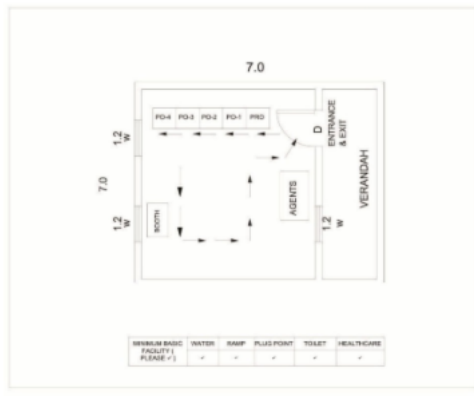

வாக்காளர் பதிவு அலுவலரின்
கையொப்பம்

Nazri Naksha

Google Map View

Polling Station Building Front View

Polling Station Front View

Cad View

Key MAP View

| | | | | | |
|--|----------------------------------|--|----------------------------------|--|----------------------------------|
| S 1 பெயர் : தங்கவேல் - தந்தையின் பெயர்: ரங்கசாமி - வீட்டு எண் : 1 வயது : 54 பாலினம் : ஆண் | WJB1975523 Photo is available | S 2 பெயர் : திவாகர் தந்தையின் பெயர்: மனோகரன் வீட்டு எண் : 1 வயது : 35 பாலினம் : ஆண் | WJB3403656 Photo is available | S 3 பெயர் : காயத்ரி கணவர் பெயர்: திவயநார் வீட்டு எண் : 1 வயது : 34 பாலினம் : பெண் | WJB4224739 Photo is available |
| 4 பெயர் : ராஜன் தந்தையின் பெயர்: வீரசாமி வீட்டு எண் : 1-13 வயது : 52 பாலினம் : ஆண் | WJB4131413 Photo is available | 5 பெயர் : அனுஜா தந்தையின் பெயர்: தாமஸ் வீட்டு எண் : 1-13 வயது : 35 பாலினம் : பெண் | WJB4131421 Photo is available | S 6 பெயர் : சௌந்தர்யா கணவர் பெயர்: மெளனசாமி - வீட்டு எண் : 1-50 வயது : 31 பாலினம் : பெண் | WJB1520873 Photo is available |
| S 7 பெயர் : சகுந்தலா - கணவர் பெயர்: தியாகராஜன் - வீட்டு எண் : 2K6 வயது : 37 பாலினம் : பெண் | WJB1521335 Photo is available | 8 பெயர் : விஜயசாந்தி கணவர் பெயர்: மூர்த்தி வீட்டு எண் : 4 வயது : 47 பாலினம் : பெண் | FRW4238648 Photo is available | 9 பெயர் : சங்கீதனா - தந்தையின் பெயர்: சந்திரசேகரன் - வீட்டு எண் : 4-10 வயது : 28 பாலினம் : பெண் | WJB2669273 Photo is available |
| S 10 பெயர் : ராமாதாள் தந்தையின் பெயர்: ரமேஷ் - வீட்டு எண் : 6 வயது : 82 பாலினம் : பெண் | IBU1948116 Photo is available | S 11 பெயர் : முருகையா தந்தையின் பெயர்: ராமையா - வீட்டு எண் : 6 வயது : 57 பாலினம் : ஆண் | IBU1948009 Photo is available | S 12 பெயர் : கனகவேணி தந்தையின் பெயர்: முருகையா - வீட்டு எண் : 6 வயது : 49 பாலினம் : பெண் | IBU1947969 Photo is available |
| S 13 பெயர் : வினோத் குமார் தந்தையின் பெயர்: முருகையா வீட்டு எண் : 6 வயது : 27 பாலினம் : ஆண் | IBU2589158 Photo is available | S 14 பெயர் : நிகிதா முருகையா தந்தையின் பெயர்: முருகையா வீட்டு எண் : 6 வயது : 24 பாலினம் : பெண் | IBU3216744 Photo is available | S 15 பெயர் : ரவிச்சந்திரன் - தந்தையின் பெயர்: பழனிச்சாமி - வீட்டு எண் : 6/1, எஸ்டி-7 வயது : 54 பாலினம் : ஆண் | JRT4316584 Photo is available |
| S 16 பெயர் : பிரேமா - தந்தையின் பெயர்: கோபால்சாமி - வீட்டு எண் : 6/1, எஸ்டி-7 வயது : 44 பாலினம் : பெண் | JRT4315354 Photo is available | 17 பெயர் : சூப்புத்தாய் - கணவர் பெயர்: முருகேசன் - வீட்டு எண் : 7 வயது : 86 பாலினம் : பெண் | WJB3830924 Photo is available | 18 பெயர் : நாகவேலன் - தந்தையின் பெயர்: முருகேசன் - வீட்டு எண் : 7 வயது : 65 பாலினம் : ஆண் | WJB3830932 Photo is available |
| 19 பெயர் : நீலாம்பிகை - கணவர் பெயர்: நாகவேலன் - வீட்டு எண் : 7 வயது : 61 பாலினம் : பெண் | WJB3830940 Photo is available | 20 பெயர் : கணேசன் - தந்தையின் பெயர்: முருகேசன் - வீட்டு எண் : 7 வயது : 42 பாலினம் : ஆண் | JRT4317095 Photo is available | 21 பெயர் : கிருத்திகா - தந்தையின் பெயர்: நாகவேலன் - வீட்டு எண் : 7 வயது : 39 பாலினம் : பெண் | JRT4315016 Photo is available |
| S 22 பெயர் : நந்தினி கணவர் பெயர்: சுரேஷ்கண்ணா வீட்டு எண் : 7 வயது : 40 பாலினம் : பெண் | WJB4798781 Photo is available | S 23 பெயர் : இந்துராணி கணவர் பெயர்: லெனின் வீட்டு எண் : 8 வயது : 68 பாலினம் : பெண் | UVQ1887587 Photo is available | S 24 பெயர் : கார்த்திக் தந்தையின் பெயர்: லெனின் வீட்டு எண் : 8 வயது : 39 பாலினம் : ஆண் | UVQ1887579 Photo is available |
| S 25 பெயர் : லதா - கணவர் பெயர்: பத்மநாபன் - வீட்டு எண் : 8 வயது : 38 பாலினம் : பெண் | WJB2260303 Photo is available | S 26 பெயர் : ரேவதி - தந்தையின் பெயர்: கிருஷ்ணசாமி - வீட்டு எண் : 8 வயது : 35 பாலினம் : பெண் | RTG0802108 Photo is available | S 27 பெயர் : பத்மநாபன் - தந்தையின் பெயர்: வெங்கிடுசாமி - வீட்டு எண் : 8 வயது : 32 பாலினம் : ஆண் | WJB2260311 Photo is available |
| 28 பெயர் : முருகேசன் - தந்தையின் பெயர்: நாகவேலவன் - வீட்டு எண் : 8 சி வயது : 37 பாலினம் : ஆண் | WJB0289322 Photo is available | 29 பெயர் : ஷைலி - கணவர் பெயர்: சைமன் - வீட்டு எண் : 9 வயது : 46 பாலினம் : பெண் | JRT4316543 Photo is available | 30 பெயர் : பன்னீர்செல்வம் - தந்தையின் பெயர்: மார்க்கவுண்டர் - வீட்டு எண் : 9-8A வயது : 54 பாலினம் : ஆண் | WJB1521269 Photo is available |