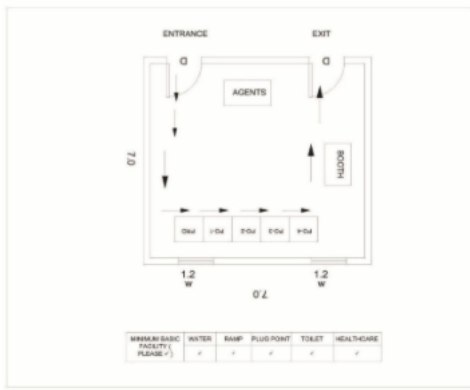

Google Map View

Polling Station Building Front View

Polling Station Front View

Cad View

Key MAP View

S 1 பெயர் : கமலம் - கணவர் பெயர்: நடராஜன் - வீட்டு எண் : 1 வயது : 68 பாலினம் : பெண் Photo is available	WJB0572305	S 2 பெயர் : பாப்பாத்து - தந்தையின் பெயர்: குழந்தைகவுண்டா - வீட்டு எண் : 1 வயது : 67 பாலினம் : பெண் Photo is available	WJB0572180	S 3 பெயர் : துரைசாமி - தந்தையின் பெயர்: வெள்ளிங்கிரி - வீட்டு எண் : 1 வயது : 66 பாலினம் : ஆண் Photo is available	WJB0572644
S 4 பெயர் : குமரவேல் - தந்தையின் பெயர்: முத்துசாமி - வீட்டு எண் : 1 வயது : 66 பாலினம் : ஆண் Photo is available	WJB3150372	S 5 பெயர் : சுப்பாத்தாள் கணவர் பெயர்: துரைசாமி - வீட்டு எண் : 1 வயது : 64 பாலினம் : பெண் Photo is available	WJB0572453	S 6 பெயர் : முத்துலட்சுமி கணவர் பெயர்: விங்கப்பன் - வீட்டு எண் : 1 வயது : 56 பாலினம் : பெண் Photo is available	WJB3848132
S 7 பெயர் : சாந்தி - தந்தையின் பெயர்: நடராஜன் - வீட்டு எண் : 1 வயது : 56 பாலினம் : பெண் Photo is available	WJB0572974	S 8 பெயர் : சோபனா கணவர் பெயர்: குமரவேல் - வீட்டு எண் : 1 வயது : 56 பாலினம் : பெண் Photo is available	WJB3150364	S 9 பெயர் : ஈஸ்வரி தந்தையின் பெயர்: முத்துசாமி வீட்டு எண் : 1 வயது : 55 பாலினம் : பெண் Photo is available	WJB0573279
S 10 பெயர் : செந்தில்குமார் - தந்தையின் பெயர்: பாலசுப்பிரமணி - வீட்டு எண் : 1 வயது : 54 பாலினம் : ஆண் Photo is available	WJB0572404	S 11 பெயர் : துளசிமணி - கணவர் பெயர்: செல்வராஜ் - வீட்டு எண் : 1 வயது : 52 பாலினம் : பெண் Photo is available	WJB0314039	S 12 பெயர் : சிவக்குமார் - தந்தையின் பெயர்: சிவசாமி - வீட்டு எண் : 1 வயது : 50 பாலினம் : ஆண் Photo is available	WJB0572446
S 13 பெயர் : சூரியகங்கா கணவர் பெயர்: நாராயணன் - வீட்டு எண் : 1 வயது : 50 பாலினம் : பெண் Photo is available	WJB1780972	S 14 பெயர் : சபரிநாத் - தந்தையின் பெயர்: வேணுகோபால் - வீட்டு எண் : 1 வயது : 50 பாலினம் : ஆண் Photo is available	WJB1523075	S 15 பெயர் : சாந்தி - கணவர் பெயர்: செந்தில்குமார் - வீட்டு எண் : 1 வயது : 48 பாலினம் : பெண் Photo is available	WJB0572172
S 16 பெயர் : சண்முகபிரியா - கணவர் பெயர்: சபரிநாத் - வீட்டு எண் : 1 வயது : 46 பாலினம் : பெண் Photo is available	WJB1522937	S 17 பெயர் : கருப்பசாமி தந்தையின் பெயர்: குழந்தைகவுண்டா - வீட்டு எண் : 1 வயது : 45 பாலினம் : ஆண் Photo is available	WJB0572412	S 18 பெயர் : கதிர்வேல் - தந்தையின் பெயர்: குழந்தைகவுண்டா - வீட்டு எண் : 1 வயது : 43 பாலினம் : ஆண் Photo is available	WJB0572602
S 19 பெயர் : கலாவதி ரவிச்சந்திரன் கணவர் பெயர்: ரவிச்சந்திரன் - வீட்டு எண் : 1 வயது : 43 பாலினம் : பெண் Photo is available	WJB0573246	S 20 பெயர் : மணி - தந்தையின் பெயர்: விங்கப்பன் - வீட்டு எண் : 1 வயது : 40 பாலினம் : பெண் Photo is available	JRT4334389	21 பெயர் : ஜெயராணி - கணவர் பெயர்: சிவக்குமார் - வீட்டு எண் : 1 வயது : 40 பாலினம் : பெண் Photo is available	WJB0572636
S 22 பெயர் : கலைவாணி தந்தையின் பெயர்: சுந்தரசாமி - வீட்டு எண் : 1 வயது : 40 பாலினம் : பெண் Photo is available	WJB1976703	23 பெயர் : பார்த்தசாரதி - தந்தையின் பெயர்: கனகராஜ் - வீட்டு எண் : 1 வயது : 39 பாலினம் : ஆண் Photo is available	WJB0572818	24 பெயர் : சக்திவேல் - தந்தையின் பெயர்: துரைசாமி - வீட்டு எண் : 1 வயது : 39 பாலினம் : ஆண் Photo is available	WJB0730903
S 25 பெயர் : கார்த்திக் - தந்தையின் பெயர்: நடராஜன் - வீட்டு எண் : 1 வயது : 35 பாலினம் : ஆண் Photo is available	WJB0572800	26 பெயர் : மணிகண்டா - தந்தையின் பெயர்: சிவக்குமார் - வீட்டு எண் : 1 வயது : 35 பாலினம் : ஆண் Photo is available	WJB0573261	27 பெயர் : சிவலிங்கம் - தந்தையின் பெயர்: மகாராஜன் - வீட்டு எண் : 1 வயது : 33 பாலினம் : ஆண் Photo is available	WJB1394972
S 28 பெயர் : பிரியதர்சினி - தந்தையின் பெயர்: சுந்தரமூர்த்தி - வீட்டு எண் : 1 வயது : 28 பாலினம் : பெண் Photo is available	WJB3026291	S 29 பெயர் : ரேவதி - தந்தையின் பெயர்: செல்வராஜ் - வீட்டு எண் : 1 வயது : 27 பாலினம் : பெண் Photo is available	WJB3150448	30 பெயர் : ராமச்சந்திரன் - தந்தையின் பெயர்: காளிமுத்து - வீட்டு எண் : 1-2 வயது : 50 பாலினம் : ஆண் Photo is available	WJB2670818