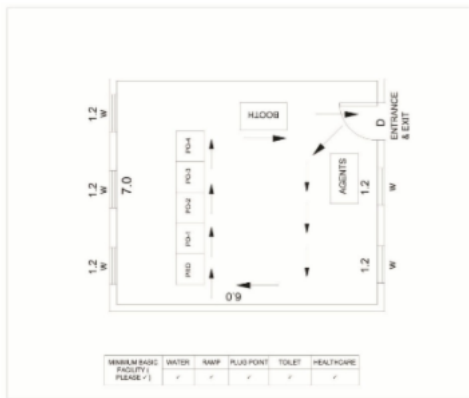

Google Map View

Polling Station Building Front View

Polling Station Front View

Cad View

Key MAP View

S 1 பெயர் : பாப்பம்மாள் - கணவர் பெயர்: கருப்பண்ணன் - வீட்டு எண் : 1 வயது : 85 பாலினம் : பெண் Photo is available	WJB3850948	S 2 பெயர் : லோகநாதன் தந்தையின் பெயர்: கருப்பண்ணன் - வீட்டு எண் : 1 வயது : 75 பாலினம் : ஆண் Photo is available	JRT2456408	3 பெயர் : சென்பகம் - கணவர் பெயர்: லோகநாதன் - வீட்டு எண் : 1 வயது : 50 பாலினம் : பெண் Photo is available	JRT2456416
S 4 பெயர் : வேலுமணி - தந்தையின் பெயர்: அம்மாசை - வீட்டு எண் : 1 வயது : 49 பாலினம் : ஆண் Photo is available	WJB1033125	5 பெயர் : வேல்விழி - கணவர் பெயர்: வேலுமணி - வீட்டு எண் : 1 வயது : 44 பாலினம் : பெண் Photo is available	WJB1033141	S 6 பெயர் : உசா - தந்தையின் பெயர்: புத்திரன் - வீட்டு எண் : 1 வயது : 35 பாலினம் : பெண் Photo is available	WJB3375557
S 7 பெயர் : கௌசல்யா - தந்தையின் பெயர்: லோகநாதன் - வீட்டு எண் : 1 வயது : 31 பாலினம் : ஆண் Photo is available	WJB2508752	S 8 பெயர் : மிதுன்சக்கரவர்த்தி - தந்தையின் பெயர்: லோகநாதன் - வீட்டு எண் : 1 வயது : 30 பாலினம் : ஆண் Photo is available	WJB2508737	9 பெயர் : பாலமுருகன் தந்தையின் பெயர்: சாமிநாதன் வீட்டு எண் : 1 வயது : 24 பாலினம் : ஆண் Photo is available	WJB4182010
S 10 பெயர் : மலர்கொடி தந்தையின் பெயர்: வட்சுமி வீட்டு எண் : 1 வயது : 23 பாலினம் : பெண் Photo is available	WJB4635199	S 11 பெயர் : கோபிநாத் தந்தையின் பெயர்: முருகேஷன் வீட்டு எண் : 1 வயது : 22 பாலினம் : ஆண் Photo is available	WJB4635264	12 பெயர் : முருகேசன் - தந்தையின் பெயர்: காளியண்ணன் - வீட்டு எண் : 1-1 வயது : 40 பாலினம் : ஆண் Photo is available	WJB1523273
13 பெயர் : அருள்மொழி - கணவர் பெயர்: சந்திரசேகர் - வீட்டு எண் : 1-3 வயது : 39 பாலினம் : பெண் Photo is available	WJB1781954	S 14 பெயர் : செளமியா கணவர் பெயர்: மனோஜ் வீட்டு எண் : 1-3 வயது : 37 பாலினம் : பெண் Photo is available	UYR0700369	S 15 பெயர் : சித்ரா கோபாலகிருஷ்ணன் இதரர் பெயர்: மனோஜ் கோபாலகிருஷ்ணன் வீட்டு எண் : 1-3, நிர்மல்யாம் வயது : 72 பாலினம் : பெண் Photo is available	UYR0700351
S 16 பெயர் : மனோஜ் தந்தையின் பெயர்: கோபாலகிருஷ்ணன் வீட்டு எண் : 1-3, Nirmalyam வயது : 46 பாலினம் : ஆண் Photo is available	UYR0700310	17 பெயர் : கதிரசேன் தந்தையின் பெயர்: கருப்பையா வீட்டு எண் : 1/6 வயது : 64 பாலினம் : ஆண் Photo is available	WJB4395455	18 பெயர் : இலக்கிய பாலா கணவர் பெயர்: கவியரசன் வீட்டு எண் : 1/15 வயது : 37 பாலினம் : பெண் Photo is available	WJB4230546
19 பெயர் : ரதிகா கணவர் பெயர்: மாயில்லாமீ வீட்டு எண் : 1-23 வயது : 39 பாலினம் : பெண் Photo is available	WJB4126736	20 பெயர் : ரோஷினி - தந்தையின் பெயர்: விஜயன் - வீட்டு எண் : 1-34 வயது : 38 பாலினம் : பெண் Photo is available	WJB1300797	21 பெயர் : மூர்த்தி - தந்தையின் பெயர்: விஜயன் - வீட்டு எண் : 1-34 வயது : 36 பாலினம் : ஆண் Photo is available	WJB1300805
22 பெயர் : நித்தியா தேவி - தந்தையின் பெயர்: ராமசாமி - வீட்டு எண் : 1/34 வயது : 28 பாலினம் : பெண் Photo is available	ZFI1264779	23 பெயர் : தீலிப்குமார் - தந்தையின் பெயர்: ராஜன் - வீட்டு எண் : 1-51 வயது : 34 பாலினம் : ஆண் Photo is available	WJB1781970	S 24 பெயர் : கவிந் தந்தையின் பெயர்: முருகேசன் வீட்டு எண் : 1/ஸி.1 வயது : 25 பாலினம் : ஆண் Photo is available	WJB3335288
S 25 பெயர் : ராமன் - தந்தையின் பெயர்: வெல்லசாமி - வீட்டு எண் : 1/ஸி.ஸ்டீட்-3மருதம் வயது : 77 பாலினம் : ஆண் Photo is available	WWQ0241307	S 26 பெயர் : ராஜம்மாள் - கணவர் பெயர்: மாறியுத்த - வீட்டு எண் : 2 வயது : 82 பாலினம் : பெண் Photo is available	WJB3850955	27 பெயர் : பழனி - தந்தையின் பெயர்: வெங்கடராமன் - வீட்டு எண் : 2 வயது : 51 பாலினம் : ஆண் Photo is available	WJB2670982
S 28 பெயர் : சங்கரன் - தந்தையின் பெயர்: மூர்த்தி - வீட்டு எண் : 2 வயது : 40 பாலினம் : ஆண் Photo is available	WJB1781996	S 29 பெயர் : மோகன் - தந்தையின் பெயர்: வேலுமணி - வீட்டு எண் : 2 வயது : 36 பாலினம் : ஆண் Photo is available	WJB1303403	S 30 பெயர் : அனிதா - கணவர் பெயர்: தங்கராஜ் - வீட்டு எண் : 2-2 வயது : 33 பாலினம் : பெண் Photo is available	WJB1523364