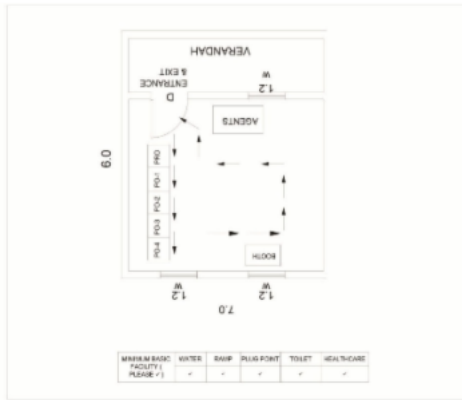

Google Map View

Polling Station Building Front View

Polling Station Front View

Cad View

Key MAP View

S 1 பெயர் : ரவிச்சந்திரன் - தந்தையின் பெயர்: தங்கராஜ் வீட்டு எண் : 1 வயது : 43 பாலினம் : ஆண்	WJB1977958 Photo is available	S 2 பெயர் : கருப்பசாமி தந்தையின் பெயர்: ராமநாதன் வீட்டு எண் : 1-17 வயது : 51 பாலினம் : ஆண்	WJB4043261 Photo is available	3 பெயர் : பிரியா லக்ஷ்மி கணவர் பெயர்: கருப்பசாமி வீட்டு எண் : 1-17 வயது : 44 பாலினம் : பெண்	WJB4044517 Photo is available
S 4 பெயர் : இளங்கோ தந்தையின் பெயர்: கண்ணன் வீட்டு எண் : 1-41 ஏ வயது : 26 பாலினம் : ஆண்	WJB3218906 Photo is available	5 பெயர் : ஜெகநாதன் தந்தையின் பெயர்: சுந்தரம் வீட்டு எண் : 1/180 வயது : 61 பாலினம் : ஆண்	WJB5100359 Photo is available	6 பெயர் : நந்தினி கணவர் பெயர்: ராஜா வீட்டு எண் : 1/180 வயது : 33 பாலினம் : பெண்	WJB5116595 Photo is available
7 பெயர் : விஜய் - தந்தையின் பெயர்: ஆரோக்கிய ஜான் - வீட்டு எண் : 1D வயது : 36 பாலினம் : ஆண்	WJB0314302 Photo is available	S 8 பெயர் : தீரேஷ் தந்தையின் பெயர்: விவேகானந்த் வீட்டு எண் : 1கே வயது : 24 பாலினம் : ஆண்	WJB4077814 Photo is available	S 9 பெயர் : இராஜேந்திரன் - தந்தையின் பெயர்: முத்துரு - வீட்டு எண் : 1x வயது : 65 பாலினம் : ஆண்	WJB1305259 Photo is available
S 10 பெயர் : செந்தில் பிரதாஷ் செ - தந்தையின் பெயர்: செல்லகுட்டி - வீட்டு எண் : 2 வயது : 30 பாலினம் : ஆண்	WJB0821132 Photo is available	S 11 பெயர் : திலகவதி - கணவர் பெயர்: மகேச்குமார் - வீட்டு எண் : 3 வயது : 46 பாலினம் : பெண்	WJB0108860 Photo is available	12 பெயர் : ஸ்ரீ யோகா சமய தந்தையின் பெயர்: ஸ்ரீநிவாசன் வீட்டு எண் : 3/4 வயது : 31 பாலினம் : பெண்	WJB4225538 Photo is available
13 பெயர் : யோகேஷ் தந்தையின் பெயர்: கோபால் வீட்டு எண் : 3D வயது : 24 பாலினம் : ஆண்	WJB4077962 Photo is available	S 14 பெயர் : கோகுல் ஆனந்த் தந்தையின் பெயர்: முருகேசன் வீட்டு எண் : 3ஏஸ்டி0 வயது : 24 பாலினம் : ஆண்	WJB4078010 Photo is available	15 பெயர் : பாரதிதாசன் தந்தையின் பெயர்: முத்தையா - வீட்டு எண் : 4/3ஸி வயது : 35 பாலினம் : ஆண்	AUO0288597 Photo is available
S 16 பெயர் : ஷிரே தேவி கணவர் பெயர்: தியாகராஜன் வீட்டு எண் : 4டி வயது : 50 பாலினம் : பெண்	WJB4130837 Photo is available	S 17 பெயர் : சிவரஞ்சினி தாயின் பெயர்: ஸ்ரீதேவி வீட்டு எண் : 4/டி வயது : 25 பாலினம் : பெண்	WJB4077871 Photo is available	S 18 பெயர் : பரமசிவம் - தந்தையின் பெயர்: பழனிச்சாமி - வீட்டு எண் : 4ஏ-3 வயது : 45 பாலினம் : ஆண்	MPR4967881 Photo is available
S 19 பெயர் : சண்முகபிரியர் - கணவர் பெயர்: பரமசிவம் - வீட்டு எண் : 4ஏ-3 வயது : 40 பாலினம் : பெண்	WJB1202951 Photo is available	20 பெயர் : சந்தியா வள்ளி கணவர் பெயர்: பெருமாள் வீட்டு எண் : 6 வயது : 59 பாலினம் : பெண்	WJB4504395 Photo is available	S 21 பெயர் : வடிவேல் - தந்தையின் பெயர்: கோபாலன் - வீட்டு எண் : 6 வயது : 48 பாலினம் : ஆண்	WJB1524255 Photo is available
S 22 பெயர் : பொன்னம்மாள் கணவர் பெயர்: விஸ்வநாதன் - வீட்டு எண் : 7 வயது : 72 பாலினம் : பெண்	WJB3891561 Photo is available	S 23 பெயர் : ஸ்ரீதர் - தந்தையின் பெயர்: மீனாட்சி சுந்தரம் - வீட்டு எண் : 7 வயது : 64 பாலினம் : ஆண்	WJB0570374 Photo is available	S 24 பெயர் : உமாமகேஸ்வரி கணவர் பெயர்: ஸ்ரீதர் வீட்டு எண் : 7 வயது : 58 பாலினம் : பெண்	WJB0570382 Photo is available
S 25 பெயர் : சிவகுமார் - தந்தையின் பெயர்: ராமசாமி - வீட்டு எண் : 7 வயது : 51 பாலினம் : ஆண்	WJB2671758 Photo is available	S 26 பெயர் : பிரேம்கதா - தந்தையின் பெயர்: விஸ்வநாதன் - வீட்டு எண் : 7 வயது : 45 பாலினம் : பெண்	JRT4354304 Photo is available	S 27 பெயர் : கதிர் வேல் - தந்தையின் பெயர்: ஆறுமுக நயினார்நாதர் - வீட்டு எண் : 7-1 வயது : 37 பாலினம் : ஆண்	WJB1632207 Photo is available
S 28 பெயர் : மைதிலி குமார் - தந்தையின் பெயர்: மணி - வீட்டு எண் : 7 வயது : 33 பாலினம் : ஆண்	WJB2993327 Photo is available	S 29 பெயர் : ஜீவானந்தன் - தந்தையின் பெயர்: நடராஜன் - வீட்டு எண் : 7 வயது : 33 பாலினம் : ஆண்	WJB2188613 Photo is available	S 30 பெயர் : ராஜசேகர் - தந்தையின் பெயர்: ராமசாமி - வீட்டு எண் : 7-1 வயது : 57 பாலினம் : ஆண்	WJB1524248 Photo is available