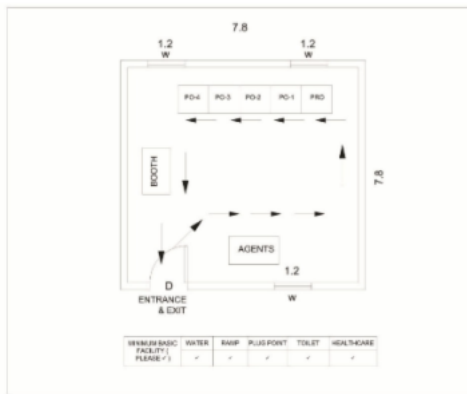

Google Map View

Polling Station Building Front View

Polling Station Front View

Cad View

Key MAP View

1 பெயர் : ராமச்சந்திரன் - தந்தையின் பெயர்: ஜெகதீசன் - வீட்டு எண் : 1/15/232 வயது : 36 பாலினம் : ஆண்	KBT3424975 Photo is available	2 பெயர் : அறிவழகன் - தந்தையின் பெயர்: கந்தன் - வீட்டு எண் : 1/15/263 வயது : 47 பாலினம் : ஆண்	JRT2820835 Photo is available	3 பெயர் : சித்திரா - கணவர் பெயர்: அறிவழகன் - வீட்டு எண் : 1/15/263 வயது : 40 பாலினம் : பெண்	WJB0106302 Photo is available
4 பெயர் : அ.அனுசுயா தந்தையின் பெயர்: அறிவழகன் வீட்டு எண் : 1/15/263 வயது : 19 பாலினம் : பெண்	WJB5043427 Photo is available	5 பெயர் : அ.அசுசுயா தந்தையின் பெயர்: அறிவழகன் வீட்டு எண் : 1/15/263 வயது : 19 பாலினம் : பெண்	WJB5045836 Photo is available	6 பெயர் : குப்புசாமி - தந்தையின் பெயர்: பெரியசாமி - வீட்டு எண் : 1/15/334 வயது : 78 பாலினம் : ஆண்	HWQ1137546 Photo is available
7 பெயர் : அம்சவேணி - கணவர் பெயர்: குப்புசாமி - வீட்டு எண் : 1/15/334 வயது : 70 பாலினம் : பெண்	HWQ1138064 Photo is available	8 பெயர் : சதிஸ்குமார் - தந்தையின் பெயர்: குப்புசாமி - வீட்டு எண் : 1/15/335 வயது : 45 பாலினம் : ஆண்	HWQ1138072 Photo is available	9 பெயர் : லட்சுமி - கணவர் பெயர்: சதிஸ்குமார் - வீட்டு எண் : 1/15/335 வயது : 40 பாலினம் : பெண்	SMP0161695 Photo is available
# 10 பெயர் : கோபால் - தந்தையின் பெயர்: வீரப்பன் - வீட்டு எண் : 1/15/369 வயது : 63 பாலினம் : ஆண்	FJT2528164 Photo is available	S 11 பெயர் : மோகனா - கணவர் பெயர்: கோபால் - வீட்டு எண் : 1/15/369 வயது : 54 பாலினம் : பெண்	FJT2528172 Photo is available	# 12 பெயர் : வசந்தகுமார் வீ கோ கோபால் தந்தையின் பெயர்: கோபால் - வீட்டு எண் : 1/15/369 வயது : 29 பாலினம் : ஆண்	RIV1689082 Photo is available
13 பெயர் : பழனிச்சாமி வேலுச்சாமி தந்தையின் பெயர்: வேலுசாமி - வீட்டு எண் : 1/20-ஏ வயது : 57 பாலினம் : ஆண்	WJB3894110 Photo is available	14 பெயர் : சரஸ்வதி பழனிச்சாமி கணவர் பெயர்: பழனிசாமி - வீட்டு எண் : 1/20-ஏ வயது : 51 பாலினம் : பெண்	WJB3894128 Photo is available	15 பெயர் : திய்யா - கணவர் பெயர்: தமிழ்செல்வன் - வீட்டு எண் : 1-37 வயது : 30 பாலினம் : பெண்	WJB2122828 Photo is available
16 பெயர் : செல்வ லட்சுமி கணவர் பெயர்: மணிகண்டன் வீட்டு எண் : 1/48-ஏ-1 வயது : 32 பாலினம் : பெண்	WJB4753133 Photo is available	17 பெயர் : ராதாமணி கணவர் பெயர்: ரவிசுமார் வீட்டு எண் : 1/50-2 வயது : 41 பாலினம் : பெண்	WJB3460086 Photo is available	18 பெயர் : கனகராஜ் - தந்தையின் பெயர்: ராமசாமி - வீட்டு எண் : 1-185-எ வயது : 53 பாலினம் : ஆண்	WJB3897618 Photo is available
19 பெயர் : சிவராமன் தந்தையின் பெயர்: தெய்வநாயகம் வீட்டு எண் : 1ஏ மகிழம் பூ அவென்பூ வயது : 60 பாலினம் : ஆண்	RTG5574397 Photo is available	20 பெயர் : ராமதாஸ் தந்தையின் பெயர்: பேஸ்முஸ் வீட்டு எண் : 2 வயது : 61 பாலினம் : ஆண்	WJB4252565 Photo is available	21 பெயர் : திருமூர்த்தி - தந்தையின் பெயர்: குமரன் - வீட்டு எண் : 2 வயது : 51 பாலினம் : ஆண்	JRT2703619 Photo is available
22 பெயர் : மணிகண்டன் தந்தையின் பெயர்: மணிகண்டன் வீட்டு எண் : 2 வயது : 34 பாலினம் : ஆண்	WJB4252854 Photo is available	23 பெயர் : மலர் விழி - கணவர் பெயர்: வடிவேல் - வீட்டு எண் : 2 வயது : 32 பாலினம் : பெண்	WJB3207446 Photo is available	24 பெயர் : அபிராமி - தந்தையின் பெயர்: விஸ்வநாதன் - வீட்டு எண் : 2 வயது : 27 பாலினம் : பெண்	WJB3152568 Photo is available
25 பெயர் : சலமூர்த்தி - தந்தையின் பெயர்: ராமசாமி - வீட்டு எண் : 2-1 வயது : 60 பாலினம் : ஆண்	WJB3872744 Photo is available	26 பெயர் : சுவாமிச்சா - கணவர் பெயர்: சலமூர்த்தி - வீட்டு எண் : 2-1 வயது : 56 பாலினம் : பெண்	WJB3872751 Photo is available	27 பெயர் : செந்தில்குமார் - தந்தையின் பெயர்: ராமசாமி - வீட்டு எண் : 2-1 வயது : 48 பாலினம் : ஆண்	JRT1543560 Photo is available
28 பெயர் : ரவிச்சந்திரன் - தந்தையின் பெயர்: ராமசாமி - வீட்டு எண் : 2-1 வயது : 46 பாலினம் : ஆண்	JRT1545888 Photo is available	29 பெயர் : விஜயகுமார் - தந்தையின் பெயர்: சலமூர்த்தி - வீட்டு எண் : 2/1 வயது : 38 பாலினம் : ஆண்	WJB0289447 Photo is available	30 பெயர் : சவிதா - தந்தையின் பெயர்: சலமூர்த்தி - வீட்டு எண் : 2-1 வயது : 36 பாலினம் : பெண்	WJB0289454 Photo is available