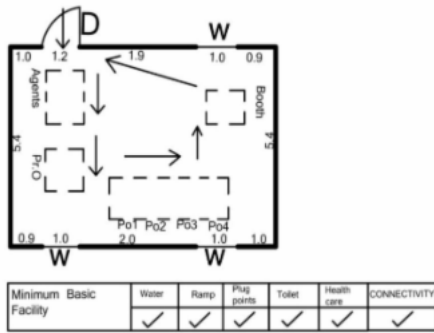

Google Map View

Polling Station Building Front View

Polling Station Front View

Cad View

Key MAP View

சட்டமன்றத் தொகுதியின் எண் மற்றும் பெயர் : 117-கவுண்டம்பாளையம்
பிரிவு எண் மற்றும் பெயர் 1-வார்டு எண் 2 காந்தி வீதி (வட்டமலைப்பாளையம்)