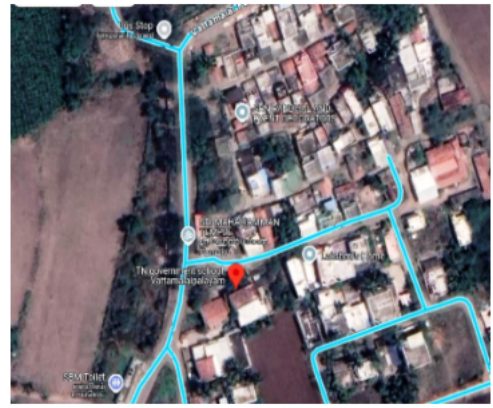

3. வாக்குச் சாவடியின் விவரங்கள்

வாக்குச் சாவடியின் எண் மற்றும் பெயர் : 379 - மாநகராட்சி நடுநிலைப்பள்ளி, வட்டமலைப்பாளையம் 641022	வாக்குச் சாவடியின் வகைப்பாடு (ஆண்/பெண்/பொது)	
வாக்குச் சாவடியின் முகவரி : மாநகராட்சி நடுநிலைப்பள்ளி, வடக்கு பார்த்த ஒட்டு கட்டிடம் கிழக்கு பக்க அறை, வட்டமலைப்பாளையம் 641022	துணை வாக்குச் சாவடிகளின் எண்ணிக்கை :	0

Google Map View

Polling Station Building Front View

Polling Station Front View

Cad View

Key MAP View

சட்டமன்றத் தொகுதியின் எண் மற்றும் பெயர் : 117-கவுண்டம்பாளையம்
பிரிவு எண் மற்றும் பெயர் 1-வார்டு எண் 2 காந்தி வீதி (வட்டமலைப்பாளையம்)