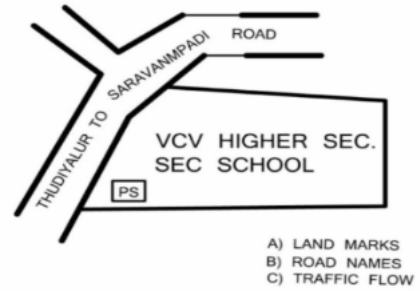

Key MAP View