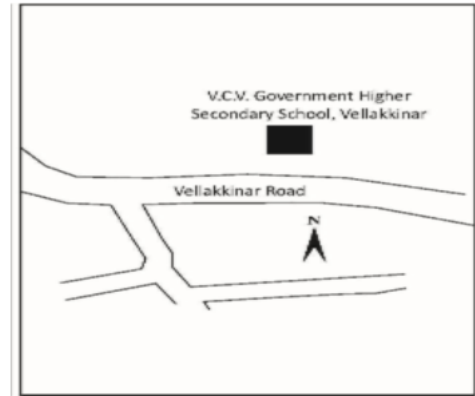

AC - 117 Kavundampalayam (Front Building View)

Polling Station Front View

AC - 117 Kavundampalayam (Front Building View)

Cad View

Key MAP View

சட்டமன்றத் தொகுதியின் எண் மற்றும் பெயர் : 117-கவுண்டம்பாளையம்  
பிரிவு எண் மற்றும் பெயர் 1-வார்டு எண் 2 த நா வீ வ வாரியக்குடியிருப்பு பேஸ் 2