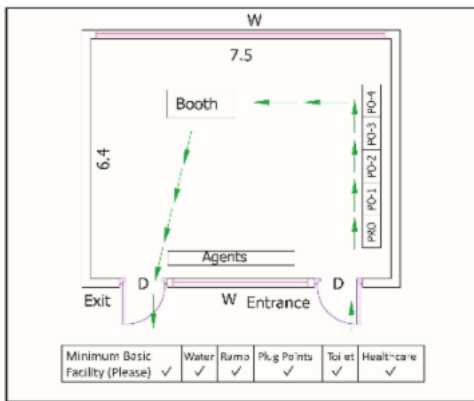

Google Map View

Polling Station Building Front View

Polling Station Front View

Cad View

Key MAP View

1 பெயர் : பானுபிரியா வே தந்தையின் பெயர்: வேலு வீட்டு எண் : 1/98 ஏ வயது : 31 பாலினம் : பெண் Photo is available WJB4849154	2 பெயர் : மரிய கொரற்றி - கணவர் பெயர்: டேவிட் மகேஷ் குமார் - வீட்டு எண் : 1ஏ4 வயது : 56 பாலினம் : பெண் Photo is available WJB0801019	3 பெயர் : ரங்கசாமி - தந்தையின் பெயர்: சுப்பண்ணன் - வீட்டு எண் : 2-1 வயது : 82 பாலினம் : ஆண் Photo is available JRT7569148
4 பெயர் : மரகதம் - கணவர் பெயர்: ரங்கசாமி - வீட்டு எண் : 2-1 வயது : 72 பாலினம் : பெண் Photo is available JRT7570195	5 பெயர் : சூனில் - தந்தையின் பெயர்: அச்சுதன் - வீட்டு எண் : 2-1 வயது : 44 பாலினம் : ஆண் Photo is available WJB2518371	6 பெயர் : சாந்தாமணி - கணவர் பெயர்: குப்புசாமி - வீட்டு எண் : 2-2 வயது : 65 பாலினம் : பெண் Photo is available WJB3874112
7 பெயர் : பச்சைநாயகி பகவந்த - கணவர் பெயர்: ராமநாத் பகவந்த - வீட்டு எண் : 2-248-10 வயது : 76 பாலினம் : பெண் Photo is available WJB1532258	8 பெயர் : ஜீனத் கணவர் பெயர்: சிவகுமார் வீட்டு எண் : 2/267 வயது : 56 பாலினம் : பெண் Photo is available WJB4436572	9 பெயர் : காயத்திரி தாயின் பெயர்: ஜீனத் வீட்டு எண் : 2/267 வயது : 29 பாலினம் : பெண் Photo is available WJB4436523
10 பெயர் : நித்யா பூர் சிவகுமார் தந்தையின் பெயர்: சிவகுமார் வீட்டு எண் : 2/267 வயது : 24 பாலினம் : பெண் Photo is available WJB4217790	11 பெயர் : சங்கமேஸ்வரன் மோகன் தந்தையின் பெயர்: மோகன் - வீட்டு எண் : 2இ தியாசாய் விருஷம் வயது : 35 பாலினம் : ஆண் Photo is available ZVA0156737	12 பெயர் : பிரயங்கா - தந்தையின் பெயர்: மோகன் - வீட்டு எண் : 2இ, தியா சாய் விருஷம் அடுக்ககம் வயது : 32 பாலினம் : பெண் Photo is available NEI0701979
13 பெயர் : மலர்விழி - கணவர் பெயர்: மனோகரன் - வீட்டு எண் : 02 சக்தி அவென்யூ வயது : 60 பாலினம் : பெண் Photo is available WRK2490274	14 பெயர் : சந்திரசேகரன் இதரர் பெயர்: கமலவேணி வீட்டு எண் : 2 சக்தி கர்ன் லேண்ட் வயது : 75 பாலினம் : ஆண் Photo is available WJB4615779	15 பெயர் : நந்தினிபிரியா தந்தையின் பெயர்: சுப்ரமணியன் வீட்டு எண் : 3ஏ 3வது தளம் சாய் விருஷம் அடுக்ககம் வயது : 34 பாலினம் : பெண் Photo is available WJB4975231
16 பெயர் : ஞானசியாம் சர்மா - தந்தையின் பெயர்: கங்காதர் சர்மா - வீட்டு எண் : 3ஏ/7 வயது : 58 பாலினம் : ஆண் Photo is available WJB2031474	17 பெயர் : கிட்டுசாமி - தந்தையின் பெயர்: சுப்பண்ணன் - வீட்டு எண் : 4 வயது : 70 பாலினம் : ஆண் Photo is available WJB3874120	18 பெயர் : பழனிசாமி - தந்தையின் பெயர்: வேலப்பன் - வீட்டு எண் : 4 வயது : 62 பாலினம் : ஆண் Photo is available WJB4014106
19 பெயர் : சாரதா - கணவர் பெயர்: பழனிசாமி - வீட்டு எண் : 4 வயது : 55 பாலினம் : பெண் Photo is available JRT3964491	20 பெயர் : செல்வி - கணவர் பெயர்: கிட்டுசாமி - வீட்டு எண் : 4 வயது : 52 பாலினம் : பெண் Photo is available WJB3874138	21 பெயர் : பிரசீதா - கணவர் பெயர்: ஹரி பாஸ்கர் - வீட்டு எண் : 4C-11-75 வயது : 35 பாலினம் : பெண் Photo is available WJB2265927
22 பெயர் : ஆதித்யா தந்தையின் பெயர்: கங்காதர கவுடா வீட்டு எண் : 4டி வயது : 45 பாலினம் : ஆண் Photo is available WJB5062443	23 பெயர் : ராஜேந்திர பிரசாத் சரஃப் - தந்தையின் பெயர்: பஜ்ரங்லால் சரஃப் - வீட்டு எண் : 4டி, தியா சாய் விருஷம் அடுக்ககம் வயது : 71 பாலினம் : ஆண் Photo is available RTG2344950	24 பெயர் : ஆனந்த் ஸரஃப் தந்தையின் பெயர்: ராஜேந்திரா பிரசாத் ஸரஃப் வீட்டு எண் : 4டி, தியா சாய் விருஷம் அடுக்ககம் வயது : 45 பாலினம் : ஆண் Photo is available IBU3418118
25 பெயர் : ஸ்வேதா - கணவர் பெயர்: ஆனந்த் சரஃப் - வீட்டு எண் : 4டி, தியா சாய் விருஷம் அடுக்ககம் வயது : 43 பாலினம் : பெண் Photo is available RTG2345031	26 பெயர் : வேலுச்சாமி - தந்தையின் பெயர்: சுப்பண்ணன் - வீட்டு எண் : 5 வயது : 74 பாலினம் : ஆண் Photo is available JRT2754455	27 பெயர் : அமராவதி - கணவர் பெயர்: வேலுச்சாமி - வீட்டு எண் : 5 வயது : 64 பாலினம் : பெண் Photo is available WJB3874161
28 பெயர் : மோகன்ராஜ் - தந்தையின் பெயர்: வேலுச்சாமி - வீட்டு எண் : 5 வயது : 43 பாலினம் : ஆண் Photo is available JRT7569155	29 பெயர் : ரஜீல் அப்துல் ரகுமான் தந்தையின் பெயர்: அப்துல்ரஹ்மான் - வீட்டு எண் : 5ஏ, சாய்விருஷம் அடுக்ககம் வயது : 43 பாலினம் : ஆண் Photo is available JRT6113534	30 பெயர் : ராஜாமணி - கணவர் பெயர்: பால்குரு - வீட்டு எண் : 5 பழனியப்பா அவென்யூ வயது : 58 பாலினம் : பெண் Photo is available WJB1091826