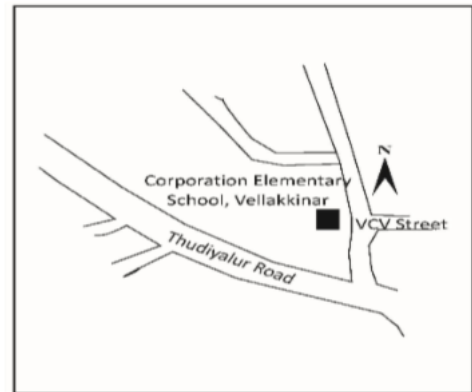

Key MAP View