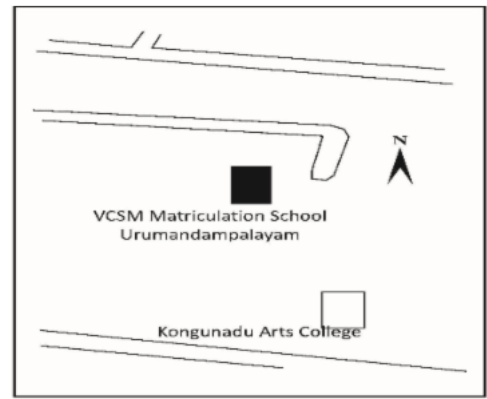

வாக்காளர் பதிவு அலுவலரின்
கையொப்பம்

Nazri Naksha

Google Map View

Polling Station Building Front View

Polling Station Front View

Cad View

Key MAP View

சட்டமன்றத் தொகுதியின் எண் மற்றும் பெயர் : 117-கவுண்டம்பாளையம் பிரிவு எண் மற்றும் பெயர் 1-வார்டு எண் 13 ஜி என் மில்ஸ் வீதி (நேதாஜி நகர்)