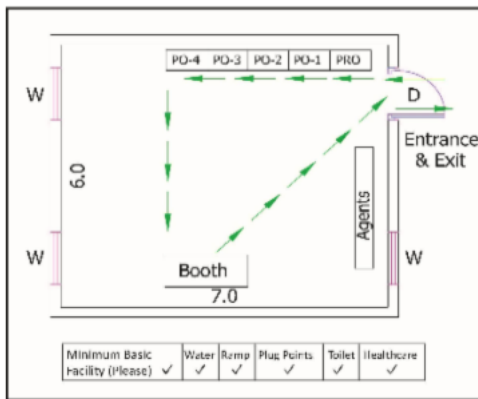

வாக்காளர் பதிவு அலுவலரின்
கையொப்பம்

Nazri Naksha

Google Map View

Polling Station Building Front View

Polling Station Front View

Cad View

Key MAP View

சட்டமன்றத் தொகுதியின் எண் மற்றும் பெயர் : 117-கவுண்டம்பாளையம் பிரிவு எண் மற்றும் பெயர் 1-வார்டு எண் 13 ஜி என் மில்ஸ் வீதி (நேதாஜி நகர்)