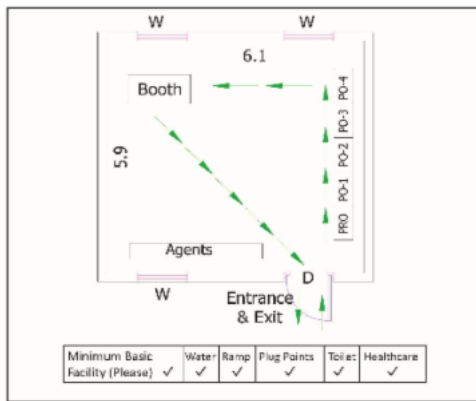

Google Map View

Polling Station Building Front View

Polling Station Front View

Cad View

Key MAP View

1 பெயர் : ஆனந்த் ராஜசேகரன் தந்தையின் பெயர்: ராஜசேகரன் இ பீ வீட்டு எண் : 1உ ஸ்வாகத் பிரியா வயது : 27 பாலினம் : ஆண்	WJB4404323 Photo is available	2 பெயர் : ஷாம்சத் ஸீ தந்தையின் பெயர்: நாகராஜன் வீட்டு எண் : 1ஜி.பீ-பிளாக் வயது : 32 பாலினம் : பெண்	WJB4616983 Photo is available	3 பெயர் : மாலதி - கணவர் பெயர்: ராமக்கிருஷ்ணன் - வீட்டு எண் : 2 வயது : 83 பாலினம் : பெண்	WJB3157831 Photo is available
4 பெயர் : பானுமதி - கணவர் பெயர்: சிவசங்கரன் - வீட்டு எண் : 2 வயது : 73 பாலினம் : பெண்	WJB2707701 Photo is available	5 பெயர் : கிருஷ்ணா - தந்தையின் பெயர்: ராமகிருஷ்ணன் வீட்டு எண் : 2 வயது : 61 பாலினம் : ஆண்	WJB3157906 Photo is available	6 பெயர் : ரேவதி - கணவர் பெயர்: கிருஷ்ணன் - வீட்டு எண் : 2 வயது : 57 பாலினம் : பெண்	WJB3157823 Photo is available
7 பெயர் : ரஞ்சினி நாயர் கணவர் பெயர்: முரளிதரன் வீட்டு எண் : 2-5 வயது : 44 பாலினம் : பெண்	WJB4459475 Photo is available	8 பெயர் : ஸ்ரீதர் தந்தையின் பெயர்: வெங்கட்ராமன் வீட்டு எண் : 2B வயது : 62 பாலினம் : ஆண்	WJB4463287 Photo is available	9 பெயர் : நவதீதன் தந்தையின் பெயர்: ஸ்ரீதர் வீட்டு எண் : 2B வயது : 26 பாலினம் : ஆண்	WJB4463279 Photo is available
10 பெயர் : லட்சுமி - கணவர் பெயர்: வெங்கடேஷ்வரன் - வீட்டு எண் : 2E வயது : 74 பாலினம் : பெண்	WJB2132066 Photo is available	11 பெயர் : அனில்குமார் தந்தையின் பெயர்: குட்டி கிருஷ்ணன் வீட்டு எண் : 02 வீஆர்வீ அவென்பூ வயது : 51 பாலினம் : ஆண்	WJB4678827 Photo is available	12 பெயர் : கண்ணன் - தந்தையின் பெயர்: விஜயகுமார் - வீட்டு எண் : 3 வயது : 45 பாலினம் : ஆண்	WJB1036680 Photo is available
13 பெயர் : மது மிதா தந்தையின் பெயர்: மோநோஹரந் வீட்டு எண் : 3 வயது : 25 பாலினம் : பெண்	WJB4181053 Photo is available	14 பெயர் : ஜெயந்தி கணவர் பெயர்: சீனிவாசன் வீட்டு எண் : 3பீ வயது : 60 பாலினம் : பெண்	WJB4437471 Photo is available	15 பெயர் : கார்த்திகா தந்தையின் பெயர்: சீனிவாசன் வீட்டு எண் : 3பீ வயது : 29 பாலினம் : பெண்	WJB4437455 Photo is available
16 பெயர் : ராமசந்தரன் பிரேமலதா கணவர் பெயர்: ராமசந்திரன் வீட்டு எண் : 3இ 3-வது தளம் வயது : 76 பாலினம் : பெண்	WJB4674388 Photo is available	17 பெயர் : ரம்யா தந்தையின் பெயர்: ரவி வீட்டு எண் : 4 வயது : 28 பாலினம் : பெண்	WJB4116901 Photo is available	18 பெயர் : சுரேஷ் - தந்தையின் பெயர்: விபாசராவ் - வீட்டு எண் : 4D வயது : 45 பாலினம் : ஆண்	WJB2132074 Photo is available
19 பெயர் : விஜயலட்சுமி - கணவர் பெயர்: சுரே; - வீட்டு எண் : 4D வயது : 36 பாலினம் : பெண்	WJB2190072 Photo is available	20 பெயர் : மனோன்மணி கணவர் பெயர்: நந்தகுமார் வீட்டு எண் : 4இ.சுவாகத் பிரியா அபார்ட்மென்ட்ஸ் வயது : 67 பாலினம் : பெண்	WJB4956678 Photo is available	21 பெயர் : அபிராமி கணவர் பெயர்: குணா வீட்டு எண் : 4இ.சுவாகத் பிரியா அபார்ட்மென்ட்ஸ் வயது : 37 பாலினம் : பெண்	WJB4947339 Photo is available
22 பெயர் : வைதீஸ்வரன் தந்தையின் பெயர்: முத்து சுப்ரமணியன் வீட்டு எண் : 4-எச் பிளாக் பீ வயது : 69 பாலினம் : ஆண்	WJB3381365 Photo is available	23 பெயர் : கலா கணவர் பெயர்: வைதீஸ்வரன் வீட்டு எண் : 4-ஏச் பிளாக் பீ வயது : 62 பாலினம் : பெண்	WJB3381357 Photo is available	24 பெயர் : சேமித்த - தந்தையின் பெயர்: நாகராஜ் - வீட்டு எண் : 5-90 வயது : 29 பாலினம் : பெண்	WJB2707677 Photo is available
25 பெயர் : பத்மாவதி கணவர் பெயர்: கணபதி வீட்டு எண் : 5பீ வயது : 65 பாலினம் : பெண்	WJB4566261 Photo is available	26 பெயர் : முத்துக்குமார் - தந்தையின் பெயர்: சுப்பிரமணியன் - வீட்டு எண் : 6-10 வயது : 38 பாலினம் : ஆண்	WJB1317874 Photo is available	27 பெயர் : ரோகினி - கணவர் பெயர்: முத்துகுமார் - வீட்டு எண் : 6-10 வயது : 38 பாலினம் : பெண்	WJB1317882 Photo is available
28 பெயர் : இந்திரா - கணவர் பெயர்: தங்கவேல் - வீட்டு எண் : 6-10-136 வயது : 43 பாலினம் : பெண்	WJB0560433 Photo is available	29 பெயர் : மோகன் சர்மா த தந்தையின் பெயர்: தங்கவேலு வீட்டு எண் : 6/10/136 வயது : 19 பாலினம் : ஆண்	WJB5103767 Photo is available	30 பெயர் : நிவேதா கணேசன் தந்தையின் பெயர்: கணேசன் வீட்டு எண் : 6/10 (136) வயது : 20 பாலினம் : பெண்	WJB4975827 Photo is available