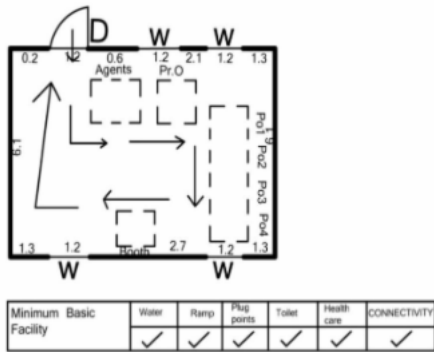

Google Map View

Polling Station Building Front View

Polling Station Front View

Cad View

Key MAP View

1 பெயர் : சிவஜோதி - தந்தையின் பெயர்: தர்மலிங்கம் - வீட்டு எண் : 1 வயது : 67 பாலினம் : ஆண் Photo is available	WJB0292151	2 பெயர் : கற்பகம் - கணவர் பெயர்: சிவஜோதி - வீட்டு எண் : 1 வயது : 61 பாலினம் : பெண் Photo is available	WJB0292169	3 பெயர் : பாலகுருநாதன் - தந்தையின் பெயர்: சிவஜோதி - வீட்டு எண் : 1A வயது : 40 பாலினம் : ஆண் Photo is available	WJB0292177
4 பெயர் : ரேவதி - கணவர் பெயர்: பாலசுப்ரமணியன் - வீட்டு எண் : 1A-98 வயது : 46 பாலினம் : பெண் Photo is available	WJB1799949	5 பெயர் : கலாவதி கணவர் பெயர்: ஜெயராமன் - வீட்டு எண் : 1 கே பி வயது : 60 பாலினம் : பெண் Photo is available	MGM1381938	6 பெயர் : விக்னேஷ்வர் தந்தையின் பெயர்: ஜெயராமன் - வீட்டு எண் : 1 கே பி பிளாக் வயது : 29 பாலினம் : ஆண் Photo is available	ULP1093673
7 பெயர் : மணிகண்டன் தீராவியாம இதரர் பெயர்: பகவதி வீட்டு எண் : 2 வயது : 59 பாலினம் : ஆண் Photo is available	RTG4668257	8 பெயர் : ராமகிருஷ்ணன் - தந்தையின் பெயர்: ராமசாமி - வீட்டு எண் : 2 வயது : 58 பாலினம் : ஆண் Photo is available	WJB3888237	9 பெயர் : பிரசன்னா மணிகண்டன் கணவர் பெயர்: மணிகண்டன் திரவியம் வீட்டு எண் : 2 வயது : 55 பாலினம் : பெண் Photo is available	RTG4670865
10 பெயர் : சவிதா - கணவர் பெயர்: ராமகிருஷ்ணன் - வீட்டு எண் : 2 வயது : 54 பாலினம் : பெண் Photo is available	JBB1666684	11 பெயர் : ஆனந்த் - தந்தையின் பெயர்: சிவஜோதி - வீட்டு எண் : 2 வயது : 38 பாலினம் : ஆண் Photo is available	WJB0292185	12 பெயர் : சுப்பாத்தாள் - கணவர் பெயர்: ராமசாமி - வீட்டு எண் : 2-1 வயது : 78 பாலினம் : பெண் Photo is available	WJB3888245
13 பெயர் : தனசேகரன் - தந்தையின் பெயர்: ராமசாமி - வீட்டு எண் : 2-1 வயது : 57 பாலினம் : ஆண் Photo is available	WJB3888252	14 பெயர் : அபிஜித் சு ஐயர் தந்தையின் பெயர்: சுப்ரமணியன் வீட்டு எண் : 2-1 வயது : 28 பாலினம் : ஆண் Photo is available	IBU3310976	15 பெயர் : மாடசாமி - தந்தையின் பெயர்: மாரியப்பன் - வீட்டு எண் : 2-2 வயது : 52 பாலினம் : ஆண் Photo is available	JRT2534568
16 பெயர் : முத்துலட்சுமி - கணவர் பெயர்: மாடசாமி - வீட்டு எண் : 2-2 வயது : 48 பாலினம் : பெண் Photo is available	WJB3888260	17 பெயர் : அனிசியா கணவர் பெயர்: முருகேசன் வீட்டு எண் : 2-26 வயது : 36 பாலினம் : பெண் Photo is available	WJB5587142	18 பெயர் : சுதாகர் - தந்தையின் பெயர்: பட்டாபிராமன் - வீட்டு எண் : 2பி வில்லோ பிளாக் வயது : 68 பாலினம் : ஆண் Photo is available	AZZ4730610
19 பெயர் : வெங்கடேசன் தந்தையின் பெயர்: வெங்கடசுப்ரமணியன் வீட்டு எண் : 2டி வயது : 92 பாலினம் : ஆண் Photo is available	XCX2790590	20 பெயர் : அனுராதா - கணவர் பெயர்: சீனிவாசன் - வீட்டு எண் : 2டி வயது : 51 பாலினம் : பெண் Photo is available	XCX1068154	21 பெயர் : ஆதித்ய ஈஸ்வர் - தந்தையின் பெயர்: சினிவாசன் - வீட்டு எண் : 2டி வயது : 27 பாலினம் : ஆண் Photo is available	XCX2609253
22 பெயர் : ஹரிணி சி எஸ் தந்தையின் பெயர்: சீனிவாசன் வெங்கடேசன் வீட்டு எண் : 2டி வயது : 24 பாலினம் : பெண் Photo is available	XCX3443942	23 பெயர் : வெங்கடேஷ்வரன் - தந்தையின் பெயர்: சுப்ரமணி - வீட்டு எண் : 2எஃப் பைன் வயது : 70 பாலினம் : ஆண் Photo is available	WJB3203643	24 பெயர் : ஆனந்தம் - கணவர் பெயர்: வெங்கடேஷ்வரன் - வீட்டு எண் : 2எஃப் பைன் பிளாக் வயது : 63 பாலினம் : பெண் Photo is available	WJB3018694
25 பெயர் : சுப்ரமணியன் தந்தையின் பெயர்: வைத்யநாதன் வீட்டு எண் : 2-ஐ வயது : 59 பாலினம் : ஆண் Photo is available	RTG4550497	26 பெயர் : சாய் அர்பிதா சு ஐயர் தந்தையின் பெயர்: சுப்ரமணியன் வீட்டு எண் : 2-ஐ வயது : 24 பாலினம் : பெண் Photo is available	IBU3210549	27 பெயர் : கற்பகம் இதரர் பெயர்: சவிதா வீட்டு எண் : 3 வயது : 80 பாலினம் : பெண் Photo is available	RIV0310573
28 பெயர் : குருசாமி - தந்தையின் பெயர்: அருணாசலம் - வீட்டு எண் : 3-1 வயது : 59 பாலினம் : ஆண் Photo is available	WJB3888278	29 பெயர் : விஜயலட்சுமி - கணவர் பெயர்: குருசாமி - வீட்டு எண் : 3-1 வயது : 52 பாலினம் : பெண் Photo is available	JRT1563246	30 பெயர் : ராமத்தாள் - கணவர் பெயர்: முத்துசாமி - வீட்டு எண் : 3A வயது : 71 பாலினம் : பெண் Photo is available	JRT2322642