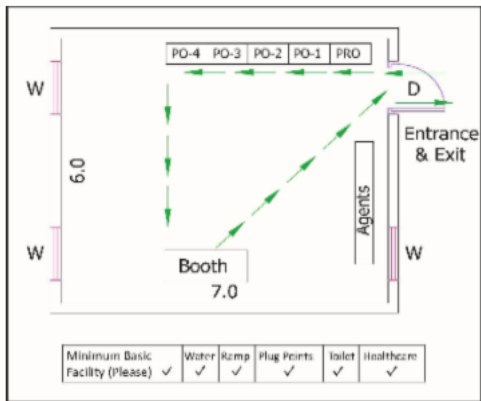

Google Map View

Polling Station Building Front View

Polling Station Front View

Cad View

Key MAP View

1 பெயர் : அபிராமி தந்தையின் பெயர்: கிருஷ்ணா குமார் வீட்டு எண் : 1 வயது : 25 பாலினம் : பெண் Photo is available	WJB4120879	2 பெயர் : விஜய பிரசாந்த் தந்தையின் பெயர்: இளங்குமார் வீட்டு எண் : 1/74 வயது : 34 பாலினம் : ஆண் Photo is available	WJB4174975	3 பெயர் : நந்தகுமார் - தந்தையின் பெயர்: நாராயணன் - வீட்டு எண் : 2 வயது : 56 பாலினம் : ஆண் Photo is available	WJB2519957
4 பெயர் : ஷோபனா - கணவர் பெயர்: நந்தகுமார் - வீட்டு எண் : 2 வயது : 51 பாலினம் : பெண் Photo is available	WJB2519965	5 பெயர் : வளர்மதி - கணவர் பெயர்: குமாரவேல் - வீட்டு எண் : 2 வயது : 47 பாலினம் : பெண் Photo is available	JRT3825726	6 பெயர் : அஞ்சலி தந்தையின் பெயர்: நந்தகுமார் வீட்டு எண் : 2 வயது : 25 பாலினம் : பெண் Photo is available	WJB3341740
7 பெயர் : கோகுல்தாஸ் தந்தையின் பெயர்: மோகன்தாஸ் வீட்டு எண் : 2/3 எப் 1/பி 1 வயது : 44 பாலினம் : ஆண் Photo is available	WJB4563730	8 பெயர் : தனலட்சுமி கணவர் பெயர்: தர்மராஜ் வீட்டு எண் : 2/9/30 வயது : 59 பாலினம் : பெண் Photo is available	WJB4697025	9 பெயர் : சன்முகம் - தந்தையின் பெயர்: ராமசாமி - வீட்டு எண் : 3-30 வயது : 62 பாலினம் : ஆண் Photo is available	WJB1322015
10 பெயர் : சென்பகவடிவு - கணவர் பெயர்: சன்முகம் - வீட்டு எண் : 3-30 வயது : 49 பாலினம் : பெண் Photo is available	WJB1322254	11 பெயர் : ராஜேஸ்வரி - தந்தையின் பெயர்: ரவிச்சந்திரன் - வீட்டு எண் : 3-50 வயது : 31 பாலினம் : பெண் Photo is available	WJB1535624	12 பெயர் : திரிபுரசுந்தரி - கணவர் பெயர்: பிரபு சங்கர் - வீட்டு எண் : 3ஏ /1 அமுல் நகர் வயது : 41 பாலினம் : பெண் Photo is available	WJB2519650
13 பெயர் : பாலசுப்பிரமணியம் - தந்தையின் பெயர்: வேலாயுதன் - வீட்டு எண் : 4-27, ராதா இல்லம் வயது : 44 பாலினம் : ஆண் Photo is available	JRT7571417	14 பெயர் : பாலமுருகன் போஜன் தந்தையின் பெயர்: போஜன் வீட்டு எண் : 4ஏஃப வயது : 53 பாலினம் : ஆண் Photo is available	WJB4618807	15 பெயர் : தாமரி பியூலா - கணவர் பெயர்: டேனியல் அய்யாதுரை - வீட்டு எண் : 5 வயது : 39 பாலினம் : பெண் Photo is available	WJB1800861
16 பெயர் : ராஜசேகரன் - தந்தையின் பெயர்: நஞ்சக்குட்டி - வீட்டு எண் : 5-1 வயது : 63 பாலினம் : ஆண் Photo is available	WJB0827576	17 பெயர் : கஸ்தூரிபாய் - கணவர் பெயர்: ராஜசேகரன் - வீட்டு எண் : 5-1 வயது : 54 பாலினம் : பெண் Photo is available	WJB0827568	18 பெயர் : கௌரி டி தந்தையின் பெயர்: தம்பி வீட்டு எண் : 6 வயது : 52 பாலினம் : பெண் Photo is available	WJB4894580
# 19 பெயர் : பிரித்தி செள தந்தையின் பெயர்: செளந்தராஜ் - வீட்டு எண் : 6 வயது : 27 பாலினம் : பெண் Photo is available	WJB3208485	20 பெயர் : ஹஜிர் தந்தையின் பெயர்: முஹம்மத் அமஜத் ஹுசைன் வீட்டு எண் : 6 வயது : 26 பாலினம் : பெண் Photo is available	WJB3341906	21 பெயர் : ரோஷித் ஃபாத்திமா தந்தையின் பெயர்: அஜமல் ஹுசைன் வீட்டு எண் : 6 வயது : 25 பாலினம் : பெண் Photo is available	WJB4333274
22 பெயர் : அப்சரா தந்தையின் பெயர்: ஜாகிர் உசேன் வீட்டு எண் : 6 வயது : 24 பாலினம் : ஆண் Photo is available	WJB4180113	23 பெயர் : நௌசின் தந்தையின் பெயர்: ஜாகிர் உசேன் வீட்டு எண் : 6 வயது : 23 பாலினம் : பெண் Photo is available	WJB4180048	24 பெயர் : நித்யாதேவி - தந்தையின் பெயர்: செல்வராஜ் - வீட்டு எண் : 6/8 வயது : 35 பாலினம் : பெண் Photo is available	WJB1203736
25 பெயர் : பாபு தந்தையின் பெயர்: ஜஹீர் உசீன் வீட்டு எண் : 6-39 வயது : 35 பாலினம் : ஆண் Photo is available	WJB3341237	26 பெயர் : சபிதா தந்தையின் பெயர்: நடராஜ் வீட்டு எண் : 6-106 வயது : 24 பாலினம் : பெண் Photo is available	WJB4111753	27 பெயர் : ஜெயலட்சுமி கணவர் பெயர்: அசோக்குமார் வீட்டு எண் : 6/110 வயது : 41 பாலினம் : பெண் Photo is available	WJB3422177
28 பெயர் : பெரியனாயகி - கணவர் பெயர்: கோபால்சாமி - வீட்டு எண் : 6-130 வயது : 73 பாலினம் : பெண் Photo is available	WJB1322445	29 பெயர் : பூபதி - தந்தையின் பெயர்: கோபால்சாமி - வீட்டு எண் : 6-130 வயது : 47 பாலினம் : ஆண் Photo is available	WJB1323518	30 பெயர் : சரோஜினி - கணவர் பெயர்: பழனிச்சாமி - வீட்டு எண் : 6/132 வயது : 66 பாலினம் : பெண் Photo is available	JRT1563824