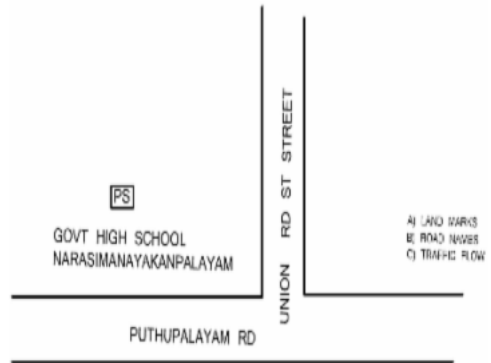

Google Map View

Polling Station Building Front View

Polling Station Front View

Cad View

Key MAP View

1 பெயர் : வசந்தாமணி - கணவர் பெயர்: செல்வராஜ் - வீட்டு எண் : 1-1 வயது : 47 பாலினம் : பெண் Photo is available	WJB3538261	2 பெயர் : குமரேசன் - தந்தையின் பெயர்: பழனிச்சாமி - வீட்டு எண் : 1-2 வயது : 48 பாலினம் : ஆண் Photo is available	WJB3538279	3 பெயர் : துளசிமணி - கணவர் பெயர்: குமரேசன் - வீட்டு எண் : 1-2 வயது : 44 பாலினம் : பெண் Photo is available	MPR4606364
4 பெயர் : கார்த்திகேயனி கு கணவர் பெயர்: அசோக் சா பா வீட்டு எண் : 1/8 புது 8/11 வயது : 28 பாலினம் : பெண் Photo is available	RIV1768456	S 5 பெயர் : பவித்ரா பா தந்தையின் பெயர்: பாலு வீட்டு எண் : 1-14 வயது : 33 பாலினம் : பெண் DELETED	WJB4238622	6 பெயர் : விஸ்வநாதன் - தந்தையின் பெயர்: செல்வராஜ் - வீட்டு எண் : 1-28 வயது : 34 பாலினம் : ஆண் Photo is available	WJB2040103
7 பெயர் : வேலுமணி - தந்தையின் பெயர்: ராஜீ - வீட்டு எண் : 2 வயது : 55 பாலினம் : ஆண் Photo is available	WJB3538287	8 பெயர் : வசந்தா - கணவர் பெயர்: வேலுமணி - வீட்டு எண் : 2 வயது : 50 பாலினம் : பெண் Photo is available	WJB3538295	9 பெயர் : நிர்மலா - தந்தையின் பெயர்: கருப்புசாமி - வீட்டு எண் : 2 வயது : 34 பாலினம் : பெண் Photo is available	WJB1155746
10 பெயர் : அருண் விஜய் குமார் தந்தையின் பெயர்: அந்தோனி சாமி வீட்டு எண் : 2/25 வயது : 33 பாலினம் : ஆண் Photo is available	WJB5002894	11 பெயர் : நாகராஜ் - தந்தையின் பெயர்: வேலுமணி - வீட்டு எண் : 2-27 வயது : 32 பாலினம் : ஆண் Photo is available	WJB1156504	12 பெயர் : ராஜாத்தி வி தந்தையின் பெயர்: வேலுமணி வீட்டு எண் : 2/27 வயது : 30 பாலினம் : பெண் Photo is available	WJB5013404
13 பெயர் : ஆறுமுகம் - தந்தையின் பெயர்: அம்யாவு - வீட்டு எண் : 3 வயது : 77 பாலினம் : ஆண் Photo is available	WJB3538311	14 பெயர் : ராஜேஸ் - தந்தையின் பெயர்: ஆறுமுகம் - வீட்டு எண் : 3 வயது : 42 பாலினம் : ஆண் Photo is available	MPR4603650	15 பெயர் : சிவகுரு தந்தையின் பெயர்: சுந்தரேசன் வீட்டு எண் : 3/7 வயது : 42 பாலினம் : ஆண் Photo is available	WJB4238747
16 பெயர் : கலாமணி - கணவர் பெயர்: பண்ணாரி - வீட்டு எண் : 4 வயது : 55 பாலினம் : பெண் Photo is available	MPR4606133	17 பெயர் : சாம்வேல் .மா தந்தையின் பெயர்: மாணிக்கம் பி வீட்டு எண் : 4 வயது : 19 பாலினம் : ஆண் Photo is available	WJB5075692	18 பெயர் : ஜெயா - கணவர் பெயர்: மாணிக்கம் - வீட்டு எண் : 4-1 வயது : 55 பாலினம் : பெண் Photo is available	WJB3538337
19 பெயர் : ரஞ்சிதம் - தந்தையின் பெயர்: மாணிக்கம் - வீட்டு எண் : 4-1 வயது : 36 பாலினம் : பெண் Photo is available	WJB0159509	20 பெயர் : வெங்கிட்டான் - தந்தையின் பெயர்: சந்திரன் - வீட்டு எண் : 5 வயது : 85 பாலினம் : ஆண் Photo is available	WJB3538345	21 பெயர் : பழனிம்மாள் - கணவர் பெயர்: வெங்கிட்டான் - வீட்டு எண் : 5 வயது : 80 பாலினம் : பெண் Photo is available	WJB3538352
22 பெயர் : வீரமணி - தந்தையின் பெயர்: வெங்கிட்டான் - வீட்டு எண் : 5-1 வயது : 55 பாலினம் : ஆண் Photo is available	WJB3538360	23 பெயர் : கண்ணம்மாள் - கணவர் பெயர்: வெங்கிட்டான் - வீட்டு எண் : 5-1 வயது : 50 பாலினம் : பெண் Photo is available	WJB3538378	24 பெயர் : வெள்ளியங்கிரி - தந்தையின் பெயர்: வெங்கிட்டான் - வீட்டு எண் : 6 வயது : 61 பாலினம் : ஆண் Photo is available	WJB3538386
25 பெயர் : சரஸ்வதி கணவர் பெயர்: வெள்ளியங்கிரி - வீட்டு எண் : 6 வயது : 56 பாலினம் : பெண் Photo is available	WJB3538394	26 பெயர் : வடிவேலு - தந்தையின் பெயர்: வெள்ளியங்கிரி - வீட்டு எண் : 6 வயது : 40 பாலினம் : ஆண் Photo is available	MPR4610945	27 பெயர் : மருதாச்சலம் - தந்தையின் பெயர்: வெள்ளியங்கிரி - வீட்டு எண் : 6 வயது : 38 பாலினம் : ஆண் Photo is available	MPR4607776
28 பெயர் : விஜயா கணவர் பெயர்: வடிவேல் வீட்டு எண் : 6/8 வயது : 37 பாலினம் : பெண் Photo is available	WJB4991816	29 பெயர் : வள்ளி கணவர் பெயர்: பண்ணாரி - வீட்டு எண் : 7 வயது : 55 பாலினம் : பெண் Photo is available	WJB3538402	30 பெயர் : செந்தில்குமார் - தந்தையின் பெயர்: கண்ணையன் - வீட்டு எண் : 7 வயது : 45 பாலினம் : ஆண் Photo is available	MPR4602769