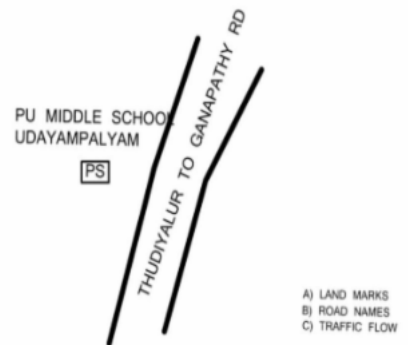

Key MAP View