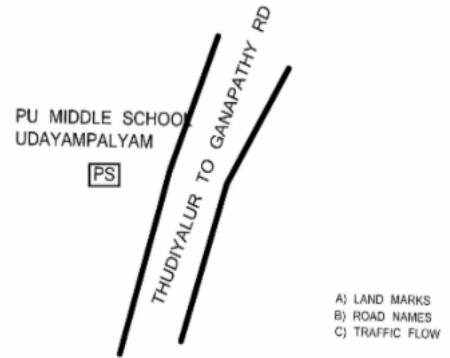

Key MAP View