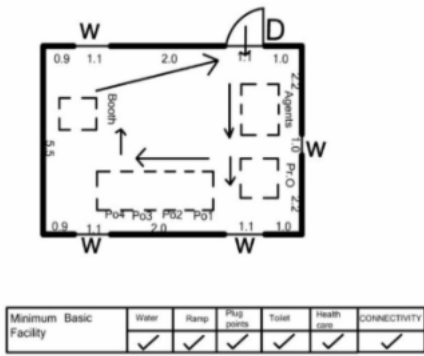

Google Map View

Polling Station Building Front View

Polling Station Front View

Cad View

Key MAP View

1 பெயர் : விஸ்வநாதன் - தந்தையின் பெயர்: ரங்கநாதன் - வீட்டு எண் : 1 வயது : 57 பாலினம் : ஆண் Photo is available	WJB1049436	2 பெயர் : விமலா - கணவர் பெயர்: விஸ்வநாதன் - வீட்டு எண் : 1 வயது : 52 பாலினம் : பெண் Photo is available	WJB1049220	3 பெயர் : கோகுல் தந்தையின் பெயர்: விஷ்வநாதன் வீட்டு எண் : 1 வயது : 25 பாலினம் : ஆண் Photo is available	WJB3345295
4 பெயர் : யாதேஷ் வரன் தந்தையின் பெயர்: சுரேஷ் வீட்டு எண் : 1/2 வயது : 25 பாலினம் : ஆண் Photo is available	WJB4342523	5 பெயர் : பொன்னுசாமி - தந்தையின் பெயர்: கிருஷ்ணசாமி - வீட்டு எண் : 2 வயது : 69 பாலினம் : ஆண் Photo is available	WJB1049824	6 பெயர் : புவனேஸ்வரி - கணவர் பெயர்: பொன்னுசாமி - வீட்டு எண் : 2 வயது : 59 பாலினம் : பெண் Photo is available	WJB1049378
7 பெயர் : அசோக் - தந்தையின் பெயர்: பொன்னுசாமி - வீட்டு எண் : 2 வயது : 33 பாலினம் : ஆண் Photo is available	WJB1335496	8 பெயர் : சந்தோஷ்லட்சுமணன் - தந்தையின் பெயர்: காளிமுத்து - வீட்டு எண் : 2 வயது : 29 பாலினம் : ஆண் Photo is available	WJB2270871	9 பெயர் : செளமியாரமாதேவி - தந்தையின் பெயர்: காளிமுத்து - வீட்டு எண் : 2 வயது : 29 பாலினம் : பெண் Photo is available	WJB2270879
10 பெயர் : இந்து கோபாலன் கணவர் பெயர்: வினோத் பொ வீட்டு எண் : 2 வயது : 29 பாலினம் : பெண் Photo is available	WJB4159281	11 பெயர் : பிரனேஷ் அடைக்கலம் தந்தையின் பெயர்: அடைக்கலம் வீட்டு எண் : 2 வயது : 23 பாலினம் : ஆண் Photo is available	WJB4630612	12 பெயர் : செளந்தராஜன் - தந்தையின் பெயர்: மணி - வீட்டு எண் : 3 வயது : 68 பாலினம் : ஆண் Photo is available	WJB1989854
13 பெயர் : கார்த்திக் - தந்தையின் பெயர்: ஜீவன் மூர்த்தி - வீட்டு எண் : 3 வயது : 40 பாலினம் : ஆண் Photo is available	WJB2524890	14 பெயர் : மகாலட்சுமி கார்த்திக் கணவர் பெயர்: கார்த்திக் வீட்டு எண் : 3 வயது : 33 பாலினம் : பெண் Photo is available	ZBK0866194	15 பெயர் : ஜோதிமணி - கணவர் பெயர்: கோபாலகிருஷ்ணன் - வீட்டு எண் : 3-1 வயது : 56 பாலினம் : பெண் Photo is available	WJB4005732
16 பெயர் : பாப்பத்தி - கணவர் பெயர்: அறுச்சாமி - வீட்டு எண் : 3-29c வயது : 29 பாலினம் : பெண் Photo is available	WJB3033230	17 பெயர் : சாந்தி - கணவர் பெயர்: பாலகிருஷ்ணன் - வீட்டு எண் : 3-44 வயது : 48 பாலினம் : பெண் Photo is available	WJB4005740	18 பெயர் : பதிஸ்ரி பா ச தந்தையின் பெயர்: பாலகிருஷ்ணன் வீட்டு எண் : 3/44 வயது : 20 பாலினம் : பெண் Photo is available	WJB4734505
19 பெயர் : காவ்யா பாக்யவான் தந்தையின் பெயர்: பகியாவந் வீட்டு எண் : 3/44 ஏ வயது : 22 பாலினம் : பெண் Photo is available	WJB4630729	20 பெயர் : கயல்விழி - கணவர் பெயர்: முருகன் - வீட்டு எண் : 3-44E வயது : 35 பாலினம் : பெண் Photo is available	WJB1544063	21 பெயர் : காவியா தந்தையின் பெயர்: பாக்கியவான் வீட்டு எண் : 3/44ஈ வயது : 22 பாலினம் : பெண் Photo is available	WJB4734489
22 பெயர் : பாக்கியவான் மா தந்தையின் பெயர்: மாட்சாமி - வீட்டு எண் : 3-44-E வயது : 45 பாலினம் : ஆண் Photo is available	JRT3919735	23 பெயர் : நிதீஷ் தந்தையின் பெயர்: ராஜன் வீட்டு எண் : 3/45 வயது : 20 பாலினம் : ஆண் Photo is available	WJB4734497	24 பெயர் : காமாட்சி - தந்தையின் பெயர்: கிருஷ்ணன் - வீட்டு எண் : 4 வயது : 46 பாலினம் : ஆண் Photo is available	WJB2678605
25 பெயர் : பூங்கொடி - கணவர் பெயர்: காமாட்சி - வீட்டு எண் : 4 வயது : 43 பாலினம் : பெண் Photo is available	WJB2678647	26 பெயர் : பரிமளா - தந்தையின் பெயர்: ஜெயபால் - வீட்டு எண் : 4 வயது : 33 பாலினம் : பெண் Photo is available	WJB2138873	27 பெயர் : விக்னேஷ் - தந்தையின் பெயர்: கதிர்வேல் - வீட்டு எண் : 4 வயது : 30 பாலினம் : ஆண் Photo is available	WJB1989961
28 பெயர் : ராஜாமணி - கணவர் பெயர்: தங்கவேல் - வீட்டு எண் : 5 வயது : 78 பாலினம் : பெண் Photo is available	WJB4005757	29 பெயர் : சம்பத்தகுமார் தந்தையின் பெயர்: ராமசாமி வீட்டு எண் : 5 வயது : 52 பாலினம் : ஆண் Photo is available	WJB3097617	30 பெயர் : புவனேஸ்வரி - தந்தையின் பெயர்: தங்கவேல் - வீட்டு எண் : 5 வயது : 46 பாலினம் : பெண் Photo is available	JRT3918323