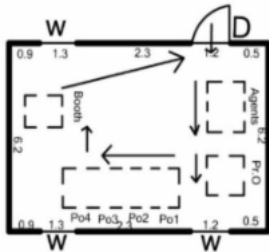

Google Map View

Polling Station Building Front View

Polling Station Front View

Cad View

Minimum Basic Facility	Water	Ramp	Plug points	Toilet	Health care	CONNECTIVITY
	✓	✓	✓	✓	✓	✓

Key MAP View

1 பெயர் : ஜீவா - தந்தையின் பெயர்: ஜனாகண்ணா - வீட்டு எண் : 1 வயது : 55 பாலினம் : பெண்	WJB2271391 Photo is available	2 பெயர் : சாந்தி - கணவர் பெயர்: ஜீவா - வீட்டு எண் : 1 வயது : 50 பாலினம் : பெண்	WJB2271399 Photo is available	3 பெயர் : கார்திக் - தந்தையின் பெயர்: நாகராஜ் - வீட்டு எண் : 1 வயது : 32 பாலினம் : ஆண்	WJB2026649 Photo is available
4 பெயர் : மகேஸ் குமார் - தந்தையின் பெயர்: சுப்பிரமணி - வீட்டு எண் : 1/149 வயது : 32 பாலினம் : ஆண்	WJB1336007 Photo is available	5 பெயர் : சஃபின் ஜான் தந்தையின் பெயர்: பென்னி வீட்டு எண் : 2/06 வயது : 25 பாலினம் : ஆண்	ATS2781375 Photo is available	6 பெயர் : குமார் - தந்தையின் பெயர்: சுப்பிரமணியன் - வீட்டு எண் : 2-21 வயது : 35 பாலினம் : ஆண்	WJB1336015 Photo is available
7 பெயர் : அரவிந்த் - தந்தையின் பெயர்: சந்திரசேகர் - வீட்டு எண் : 2-21 வயது : 32 பாலினம் : ஆண்	WJB1336163 Photo is available	8 பெயர் : சர்மிலி - தந்தையின் பெயர்: சுப்பராயலூர் - வீட்டு எண் : 2-21 வயது : 31 பாலினம் : பெண்	WJB1336189 Photo is available	9 பெயர் : சுரேஷ் வேங்கோடந் தாயின் பெயர்: சந்திரிகா வீ வீட்டு எண் : 2பீ, 4 ஈனா 1 அடுக்ககம் வயது : 57 பாலினம் : ஆண்	WJB4194528 Photo is available
10 பெயர் : தங்கராஜ்ஜி - தந்தையின் பெயர்: காளிதாசன் - வீட்டு எண் : 3-1,3-2 வயது : 57 பாலினம் : ஆண்	IBU0551648 Photo is available	11 பெயர் : சரஸ்வதி - கணவர் பெயர்: தங்கராஜ்ஜி - வீட்டு எண் : 3-1,3-2 வயது : 53 பாலினம் : பெண்	IBU1030774 Photo is available	12 பெயர் : அஸ்வின் - தந்தையின் பெயர்: தங்கராஜ்ஜி - வீட்டு எண் : 3-1,3-2 வயது : 27 பாலினம் : ஆண்	IBU2507812 Photo is available
13 பெயர் : பவித்ரா தாயின் பெயர்: சரஸ்வதி வீட்டு எண் : 3-1,3-2 வயது : 23 பாலினம் : பெண்	WJB4736716 Photo is available	14 பெயர் : பாரதா கணவர் பெயர்: ஜெகதீசன் - வீட்டு எண் : 4 இன்1 வயது : 46 பாலினம் : பெண்	WDZ1298611 Photo is available	15 பெயர் : நிஷா கணவர் பெயர்: ரஞ்சித் குமார் வீட்டு எண் : 4இன்1 வயது : 41 பாலினம் : பெண்	WTD0988261 Photo is available
16 பெயர் : கோபிநாத் - தந்தையின் பெயர்: சுப்பண்ணா - வீட்டு எண் : 4 இன் 1 அடுக்ககம் மனை- 20ஸி,2என்டி தளம் வயது : 50 பாலினம் : ஆண்	RUS1979517 Photo is available	17 பெயர் : பிரபாவதி - கணவர் பெயர்: கோபிநாத் - வீட்டு எண் : 4 இன் 1 அடுக்ககம் மனை- 20ஸி,2என்டி தளம் வயது : 43 பாலினம் : பெண்	RUS0294868 Photo is available	18 பெயர் : சித்தார்த் தந்தையின் பெயர்: சந்திரன் வீட்டு எண் : 4வது க்ராஸ் தெரு வயது : 20 பாலினம் : ஆண்	WJB4759924 Photo is available
# 19 பெயர் : முத்துக்குமார் முத்துக்கிருஷ்ணன் தந்தையின் பெயர்: முத்துக்கிருஷ்ணன் - வீட்டு எண் : 4-வது தெரு வயது : 56 பாலினம் : ஆண்	JRT4046991 Photo is available	20 பெயர் : ஷர்மிளா - கணவர் பெயர்: முத்துக்குமார் - வீட்டு எண் : 4 வது தெரு வயது : 46 பாலினம் : பெண்	JRT4047007 Photo is available	# 21 பெயர் : கோமதிநாயகம் - தந்தையின் பெயர்: சுப்பையா - வீட்டு எண் : 5-எல் வயது : 70 பாலினம் : ஆண்	WJB2278479 Photo is available
# 22 பெயர் : ஜோதீஸ்வரி - கணவர் பெயர்: கோமதிநாயகம் - வீட்டு எண் : 5-எல் வயது : 58 பாலினம் : பெண்	WJB2278487 Photo is available	# 23 பெயர் : வனராஜன் - தந்தையின் பெயர்: கோமதிநாயகம் - வீட்டு எண் : 5-எல் வயது : 37 பாலினம் : ஆண்	WJB2278495 Photo is available	24 பெயர் : திவ்யா - தந்தையின் பெயர்: செல்வம் - வீட்டு எண் : 6டி, வயது : 31 பாலினம் : பெண்	XSS2192391 Photo is available
25 பெயர் : நவீன் சந்திரா கந்தா தந்தையின் பெயர்: பாஸ்கரன் நம்பி அஸார் வீட்டு எண் : 6டி, 4 இன் 1 அடுக்ககம் வயது : 38 பாலினம் : ஆண்	ZDR3712312 Photo is available	26 பெயர் : ஜெகதீசன் தந்தையின் பெயர்: பாலா கந்தசாமி - வீட்டு எண் : 7பீ வயது : 51 பாலினம் : ஆண்	WDZ1298603 Photo is available	27 பெயர் : அனு தந்தையின் பெயர்: ராஜேந்தரன் வீட்டு எண் : 7ஸி,4 இன்1 அடுக்ககம் வயது : 30 பாலினம் : பெண்	WJB4736708 Photo is available
28 பெயர் : யசோதா ஆர் கணவர் பெயர்: ரகு ஏம் வீட்டு எண் : 7ஈ வயது : 43 பாலினம் : பெண்	WJB4534046 Photo is available	29 பெயர் : மணிமேகலை - கணவர் பெயர்: ராஜேந்திரன் - வீட்டு எண் : 7வது ஸி வயது : 60 பாலினம் : பெண்	XLG0180604 Photo is available	30 பெயர் : ராஜேந்திரன் - தந்தையின் பெயர்: துரைசாமி - வீட்டு எண் : 7வது ஸி1தெரு வயது : 62 பாலினம் : ஆண்	XLG0180596 Photo is available