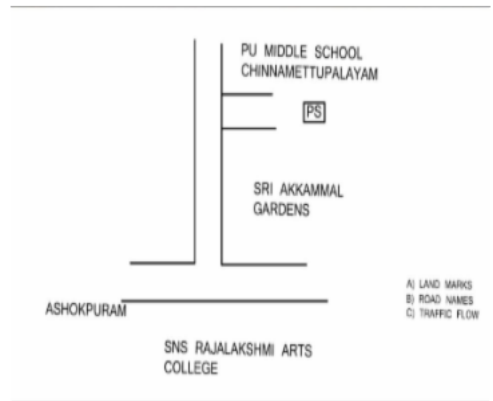

Google Map View

Polling Station Building Front View

Polling Station Front View

Cad View

Minimum Basic Facility	Water	Ramp	Plug points	Toilet	Health care	CONNECTIVITY
	✓	✓	✓	✓	✓	✓

Key MAP View

1 பெயர் : ஜீவா - தந்தையின் பெயர்: ஜனாகண்ணா - வீட்டு எண் : 1 வயது : 55 பாலினம் : பெண்	WJB2271391 Photo is available	2 பெயர் : சாந்தி - கணவர் பெயர்: ஜீவா - வீட்டு எண் : 1 வயது : 50 பாலினம் : பெண்	WJB2271399 Photo is available	3 பெயர் : கார்திக் - தந்தையின் பெயர்: நாகராஜ் - வீட்டு எண் : 1 வயது : 32 பாலினம் : ஆண்	WJB2026649 Photo is available
4 பெயர் : மகேஸ் குமார் - தந்தையின் பெயர்: சுப்பிரமணி - வீட்டு எண் : 1/149 வயது : 32 பாலினம் : ஆண்	WJB1336007 Photo is available	5 பெயர் : சஃபின் ஜான் தந்தையின் பெயர்: பென்னி வீட்டு எண் : 2/06 வயது : 25 பாலினம் : ஆண்	ATS2781375 Photo is available	6 பெயர் : குமார் - தந்தையின் பெயர்: சுப்பிரமணியன் - வீட்டு எண் : 2-21 வயது : 35 பாலினம் : ஆண்	WJB1336015 Photo is available
7 பெயர் : அரவிந்த் - தந்தையின் பெயர்: சந்திரசேகர் - வீட்டு எண் : 2-21 வயது : 32 பாலினம் : ஆண்	WJB1336163 Photo is available	8 பெயர் : சர்மிலி - தந்தையின் பெயர்: சுப்பராயலூர் - வீட்டு எண் : 2-21 வயது : 31 பாலினம் : பெண்	WJB1336189 Photo is available	9 பெயர் : சுரேஷ் வேங்கோடந் தாயின் பெயர்: சந்திரிகா வீ வீட்டு எண் : 2பீ, 4 ஈனா 1 அடுக்ககம் வயது : 57 பாலினம் : ஆண்	WJB4194528 Photo is available
10 பெயர் : தங்கராஜ்ஜி - தந்தையின் பெயர்: காளிதாசன் - வீட்டு எண் : 3-1,3-2 வயது : 57 பாலினம் : ஆண்	IBU0551648 Photo is available	11 பெயர் : சரஸ்வதி - கணவர் பெயர்: தங்கராஜ்ஜி - வீட்டு எண் : 3-1,3-2 வயது : 53 பாலினம் : பெண்	IBU1030774 Photo is available	12 பெயர் : அஸ்வின் - தந்தையின் பெயர்: தங்கராஜ்ஜி - வீட்டு எண் : 3-1,3-2 வயது : 27 பாலினம் : ஆண்	IBU2507812 Photo is available
13 பெயர் : பவித்ரா தாயின் பெயர்: சரஸ்வதி வீட்டு எண் : 3-1,3-2 வயது : 23 பாலினம் : பெண்	WJB4736716 Photo is available	14 பெயர் : பாரதா கணவர் பெயர்: ஜெகதீசன் - வீட்டு எண் : 4 இன்1 வயது : 46 பாலினம் : பெண்	WDZ1298611 Photo is available	15 பெயர் : நிஷா கணவர் பெயர்: ரஞ்சித் குமார் வீட்டு எண் : 4இன்1 வயது : 41 பாலினம் : பெண்	WTD0988261 Photo is available
16 பெயர் : கோபிநாத் - தந்தையின் பெயர்: சுப்பண்ணா - வீட்டு எண் : 4 இன் 1 அடுக்ககம் மனை- 20ஸி,2என்டி தளம் வயது : 50 பாலினம் : ஆண்	RUS1979517 Photo is available	17 பெயர் : பிரபாவதி - கணவர் பெயர்: கோபிநாத் - வீட்டு எண் : 4 இன் 1 அடுக்ககம் மனை- 20ஸி,2என்டி தளம் வயது : 43 பாலினம் : பெண்	RUS0294868 Photo is available	18 பெயர் : சித்தார்த் தந்தையின் பெயர்: சந்திரன் வீட்டு எண் : 4வது க்ராஸ் தெரு வயது : 20 பாலினம் : ஆண்	WJB4759924 Photo is available
# 19 பெயர் : முத்துக்குமார் முத்துக்கிருஷ்ணன் தந்தையின் பெயர்: முத்துக்கிருஷ்ணன் - வீட்டு எண் : 4-வது தெரு வயது : 56 பாலினம் : ஆண்	JRT4046991 Photo is available	20 பெயர் : ஷர்மிளா - கணவர் பெயர்: முத்துக்குமார் - வீட்டு எண் : 4 வது தெரு வயது : 46 பாலினம் : பெண்	JRT4047007 Photo is available	# 21 பெயர் : கோமதிநாயகம் - தந்தையின் பெயர்: சுப்பையா - வீட்டு எண் : 5-எல் வயது : 70 பாலினம் : ஆண்	WJB2278479 Photo is available
# 22 பெயர் : ஜோதீஸ்வரி - கணவர் பெயர்: கோமதிநாயகம் - வீட்டு எண் : 5-எல் வயது : 58 பாலினம் : பெண்	WJB2278487 Photo is available	# 23 பெயர் : வனராஜன் - தந்தையின் பெயர்: கோமதிநாயகம் - வீட்டு எண் : 5-எல் வயது : 37 பாலினம் : ஆண்	WJB2278495 Photo is available	24 பெயர் : திவ்யா - தந்தையின் பெயர்: செல்வம் - வீட்டு எண் : 6டி, வயது : 31 பாலினம் : பெண்	XSS2192391 Photo is available
25 பெயர் : நவீன் சந்திரா கந்தா தந்தையின் பெயர்: பாஸ்கரன் நம்பி அஸார் வீட்டு எண் : 6டி, 4 இன் 1 அடுக்ககம் வயது : 38 பாலினம் : ஆண்	ZDR3712312 Photo is available	26 பெயர் : ஜெகதீசன் தந்தையின் பெயர்: பாலா கந்தசாமி - வீட்டு எண் : 7பீ வயது : 51 பாலினம் : ஆண்	WDZ1298603 Photo is available	27 பெயர் : அனு தந்தையின் பெயர்: ராஜேந்தரன் வீட்டு எண் : 7ஸி,4 இன்1 அடுக்ககம் வயது : 30 பாலினம் : பெண்	WJB4736708 Photo is available
28 பெயர் : யசோதா ஆர் கணவர் பெயர்: ரகு ஏம் வீட்டு எண் : 7ஈ வயது : 43 பாலினம் : பெண்	WJB4534046 Photo is available	29 பெயர் : மணிமேகலை - கணவர் பெயர்: ராஜேந்திரன் - வீட்டு எண் : 7வது ஸி வயது : 60 பாலினம் : பெண்	XLG0180604 Photo is available	30 பெயர் : ராஜேந்திரன் - தந்தையின் பெயர்: துரைசாமி - வீட்டு எண் : 7வது ஸி1தெரு வயது : 62 பாலினம் : ஆண்	XLG0180596 Photo is available