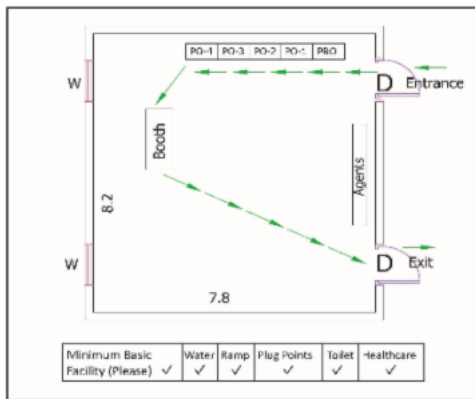

Google Map View

Polling Station Building Front View

AG - 117 Kavundampalayam (Front Building View)

Polling Station Front View

AG - 117 Kavundampalayam (Front Building View)

Cad View

Key MAP View

1 பெயர் : அவிமா - தந்தையின் பெயர்: முகமது உஸேன் - வீட்டு எண் : 1 வயது : 43 பாலினம் : ஆண்	WJB1820059 Photo is available	2 பெயர் : விஷ்ணு - தந்தையின் பெயர்: உண்ணி கிருஷ்ணன் - வீட்டு எண் : 1 வயது : 27 பாலினம் : ஆண்	WJB3165537 Photo is available	3 பெயர் : ரகுராம் - தந்தையின் பெயர்: பத்மநாபன் - வீட்டு எண் : 1-1 வயது : 33 பாலினம் : ஆண்	WJB1549674 Photo is available
4 பெயர் : பிரவீன் - தந்தையின் பெயர்: பத்மநாபன் - வீட்டு எண் : 1-1 வயது : 31 பாலினம் : ஆண்	WJB1549682 Photo is available	5 பெயர் : மு அ பாலமுருகன் தந்தையின் பெயர்: முருகேஷ் வீட்டு எண் : 1/1ஏ வயது : 20 பாலினம் : ஆண்	WJB5069562 Photo is available	6 பெயர் : மணிகண்டன் - தந்தையின் பெயர்: பெருமாள் - வீட்டு எண் : 1-2 வயது : 41 பாலினம் : ஆண்	WJB1549732 Photo is available
7 பெயர் : செல்வ கண்ணன் - தந்தையின் பெயர்: பெருமாள் - வீட்டு எண் : 1-2 வயது : 38 பாலினம் : ஆண்	WJB1820067 Photo is available	8 பெயர் : ஹரிப்சாத் ஏ தந்தையின் பெயர்: ஆனந்தகுமார் வீட்டு எண் : 1/3 SIVANDAPURAM SARAVANPATTI(PO) COIMBATORE வயது : 21 பாலினம் : ஆண்	WJB4705448 Photo is available	9 பெயர் : ஜெயக்குமார் - தந்தையின் பெயர்: சண்முகசுந்தரம் - வீட்டு எண் : 1-8 வயது : 29 பாலினம் : ஆண்	WJB2140879 Photo is available
10 பெயர் : ஹேமந்தராஜ் முருகேசன் தந்தையின் பெயர்: முருகேசன் முருகேசன் வீட்டு எண் : 1/14 வயது : 25 பாலினம் : ஆண்	WJB4583340 Photo is available	11 பெயர் : ரஷ்விஹா முருகேசன் தந்தையின் பெயர்: முருகேசன் வீட்டு எண் : 1/14 வயது : 20 பாலினம் : பெண்	WJB4796314 Photo is available	12 பெயர் : சுரேஷ் - தந்தையின் பெயர்: சுவாமிநாதன் - வீட்டு எண் : 1-15 வயது : 50 பாலினம் : ஆண்	WJB0128892 Photo is available
13 பெயர் : தரணி சு தந்தையின் பெயர்: சுடலை கனி வீட்டு எண் : 1/17 வயது : 20 பாலினம் : ஆண்	WJB4881843 Photo is available	14 பெயர் : கமலா ரூபன் கணவர் பெயர்: ரூபன் வீட்டு எண் : 1/28 வயது : 51 பாலினம் : பெண்	WJB4500716 Photo is available	15 பெயர் : தாமரைச்செல்வி - தந்தையின் பெயர்: கோசலராமநாடார் - வீட்டு எண் : 1/518 பீதோட்டத்துபாளையம் வயது : 37 பாலினம் : பெண்	WJB0128876 Photo is available
16 பெயர் : இளவரசி ஜே கணவர் பெயர்: ஜெயராஜன் வீட்டு எண் : 1-பி வயது : 25 பாலினம் : பெண்	WJB4711685 Photo is available	17 பெயர் : தியாகராஜன் - தந்தையின் பெயர்: தங்கராஜ் - வீட்டு எண் : 2 வயது : 48 பாலினம் : ஆண்	WJB1820075 Photo is available	18 பெயர் : திலகவதி - கணவர் பெயர்: தியாகராஜன் - வீட்டு எண் : 2 வயது : 47 பாலினம் : பெண்	WJB1820083 Photo is available
19 பெயர் : சுதா கணவர் பெயர்: மணிகேசன் முரளிதரன் வீட்டு எண் : 2 வயது : 39 பாலினம் : பெண்	WJB4331328 Photo is available	20 பெயர் : பிரதீபா - தந்தையின் பெயர்: தங்கவேலு - வீட்டு எண் : 2 வயது : 27 பாலினம் : பெண்	WJB3165545 Photo is available	21 பெயர் : பிரவீணா - தந்தையின் பெயர்: தங்கவேலு - வீட்டு எண் : 2 வயது : 27 பாலினம் : பெண்	WJB3165552 Photo is available
22 பெயர் : விஜயலட்சுமி - தந்தையின் பெயர்: வேலாயுதம் பிள்ளை - வீட்டு எண் : 2-2 வயது : 72 பாலினம் : பெண்	WJB1549377 Photo is available	23 பெயர் : கார்த்திகா - தந்தையின் பெயர்: ஸ்ரீதர் - வீட்டு எண் : 2-2 வயது : 35 பாலினம் : பெண்	WJB1549351 Photo is available	24 பெயர் : மணி தந்தையின் பெயர்: சேகர் வீட்டு எண் : 2/3 வயது : 23 பாலினம் : ஆண்	WJB4482923 Photo is available
25 பெயர் : பிரபாகரன் - தந்தையின் பெயர்: நடராஜா - வீட்டு எண் : 2-7A வயது : 47 பாலினம் : ஆண்	WJB1549724 Photo is available	26 பெயர் : பால்ராஜ் - தந்தையின் பெயர்: முத்துசாமி - வீட்டு எண் : 2-18 வயது : 53 பாலினம் : ஆண்	WJB1548429 Photo is available	27 பெயர் : அருள் தந்தையின் பெயர்: பழனிசாமி வீட்டு எண் : 2/18 வயது : 42 பாலினம் : ஆண்	WJB4481909 Photo is available
28 பெயர் : லில்லி கணவர் பெயர்: சுரேஷ் வீட்டு எண் : 2-18 வயது : 37 பாலினம் : பெண்	WJB3346764 Photo is available	29 பெயர் : மகேஷ்வரி கணவர் பெயர்: அருள் வீட்டு எண் : 2/18 வயது : 34 பாலினம் : பெண்	WJB4481941 Photo is available	30 பெயர் : கீர்த்தனா தந்தையின் பெயர்: பிரபு வீட்டு எண் : 2/28ஏ வயது : 29 பாலினம் : பெண்	WJB4483624 Photo is available