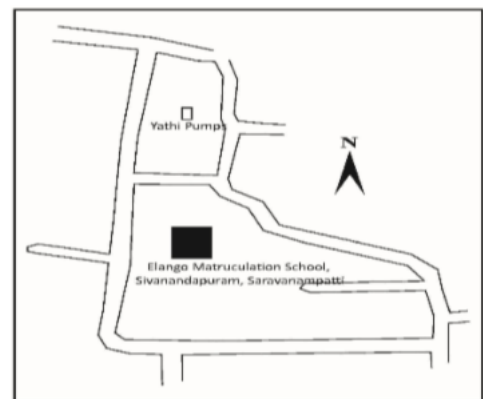

Key MAP View