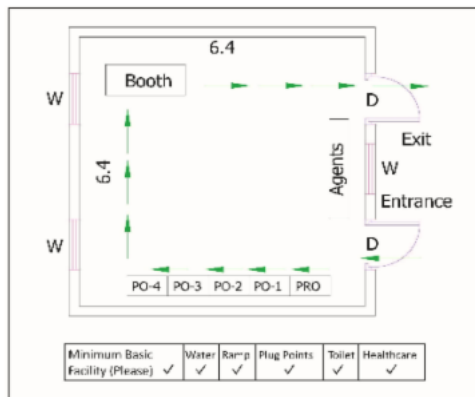

Google Map View

Polling Station Building Front View

AG - 117 Kavundampalayam (Front Building View)

Polling Station Front View

AG - 117 Kavundampalayam (Front Building View)

Cad View

Key MAP View

1 பெயர் : காந்தரூபி - கணவர் பெயர்: தங்கராஜ் - வீட்டு எண் : 1 வயது : 63 பாலினம் : பெண் Photo is available	WJB0241836	2 பெயர் : சுதந்திரா தேவி - கணவர் பெயர்: பிரபு - வீட்டு எண் : 1 வயது : 42 பாலினம் : பெண் Photo is available	WJB1546639	3 பெயர் : ப்ரிஜீத் தந்தையின் பெயர்: பிரின்ஸ் வீட்டு எண் : 1 வயது : 25 பாலினம் : ஆண் Photo is available	WJB3402401
4 பெயர் : ஜெயா - கணவர் பெயர்: மணிகண்டன் - வீட்டு எண் : 1-24 வயது : 33 பாலினம் : பெண் Photo is available	WJB1818111	5 பெயர் : கவிமொழி தந்தையின் பெயர்: இளங்கோ வீட்டு எண் : 2 வயது : 33 பாலினம் : பெண் Photo is available	IEB0410928	6 பெயர் : ராஜலட்சுமி - தந்தையின் பெயர்: சத்தியநாராயணன் - வீட்டு எண் : 2 வயது : 32 பாலினம் : பெண் Photo is available	WJB1546340
7 பெயர் : புத்தாநாத் பாய் - தந்தையின் பெயர்: பஞ்சு பாய் - வீட்டு எண் : 2F வயது : 37 பாலினம் : ஆண் Photo is available	WJB2526390	8 பெயர் : சுகந்தகுமார் மாலிக் - தந்தையின் பெயர்: சுதர்சன் மாலிக் - வீட்டு எண் : 2F வயது : 37 பாலினம் : ஆண் Photo is available	WJB2526309	9 பெயர் : சண்முகம் - தந்தையின் பெயர்: கிருஷ்ணமூர்த்தி - வீட்டு எண் : 2F வயது : 32 பாலினம் : ஆண் Photo is available	WJB2526317
10 பெயர் : ஜனனி - கணவர் பெயர்: வெங்கடேஷ் - வீட்டு எண் : 3-88 வயது : 37 பாலினம் : பெண் Photo is available	WJB2708618	S 11 பெயர் : முத்துராமன் தந்தையின் பெயர்: முத்துகுமார் - வீட்டு எண் : 4/206 வயது : 54 பாலினம் : ஆண் DELETED	WJB0138784	12 பெயர் : லட்சுமி பிரபா - தந்தையின் பெயர்: இராஜேந்திரன் - வீட்டு எண் : 6 வயது : 36 பாலினம் : பெண் Photo is available	WJB0126854
13 பெயர் : இராம் பிரபு - தந்தையின் பெயர்: இராஜேந்திரன் - வீட்டு எண் : 6 வயது : 36 பாலினம் : ஆண் Photo is available	WJB0126862	14 பெயர் : நடராஜன் - தந்தையின் பெயர்: மகாலிங்கம் - வீட்டு எண் : 8 வயது : 48 பாலினம் : ஆண் Photo is available	WJB1818129	15 பெயர் : சுபத்ரா - கணவர் பெயர்: நடராஜன் - வீட்டு எண் : 8 வயது : 42 பாலினம் : பெண் Photo is available	WJB1818137
16 பெயர் : பிரகதி கணவர் பெயர்: அற்புதராஜ் வீட்டு எண் : 8இ வயது : 26 பாலினம் : பெண் Photo is available	WJB4566667	17 பெயர் : கனகவள்ளி - கணவர் பெயர்: ஆறுமுகம் - வீட்டு எண் : 8F வயது : 63 பாலினம் : பெண் Photo is available	WJB2271463	18 பெயர் : கதிரசேன் - தந்தையின் பெயர்: ஆறுமுகம் - வீட்டு எண் : 8F வயது : 38 பாலினம் : ஆண் Photo is available	WJB2271471
19 பெயர் : ஜெயகுமார் - தந்தையின் பெயர்: ரங்கசாமி - வீட்டு எண் : 9-1-B வயது : 57 பாலினம் : ஆண் Photo is available	WJB1547280	20 பெயர் : சுவாமி - கணவர் பெயர்: ஜெயகுமார் - வீட்டு எண் : 9-1-B வயது : 53 பாலினம் : பெண் Photo is available	WJB1547272	21 பெயர் : பால்ராஜ் - தந்தையின் பெயர்: ரங்கசாமி - வீட்டு எண் : 9-45 வயது : 68 பாலினம் : ஆண் Photo is available	WJB1547264
22 பெயர் : ரேவதிப்பிரியா - கணவர் பெயர்: விமல்ராஜ் - வீட்டு எண் : 9-194 வயது : 36 பாலினம் : பெண் Photo is available	WJB0828764	23 பெயர் : ராஜசிங் - தந்தையின் பெயர்: இஸ்ரவேல் - வீட்டு எண் : 9-323A வயது : 60 பாலினம் : பெண் Photo is available	WJB0128496	24 பெயர் : பிரகாஷ் - தந்தையின் பெயர்: ராஜசிங் - வீட்டு எண் : 9-323A வயது : 34 பாலினம் : ஆண் Photo is available	WJB1818145
25 பெயர் : கோகிலா - தந்தையின் பெயர்: தங்கவேல் - வீட்டு எண் : 9-404 வயது : 36 பாலினம் : பெண் Photo is available	WJB1818178	26 பெயர் : இந்திரா கணவர் பெயர்: சசிதரன் வீட்டு எண் : 9-521 வயது : 66 பாலினம் : பெண் Photo is available	WJB3436920	27 பெயர் : சசிதரன் தந்தையின் பெயர்: நாராயணன் வீட்டு எண் : 9-521ஏ9-5பி வயது : 72 பாலினம் : ஆண் Photo is available	WJB3379823
28 பெயர் : அழகர் - தந்தையின் பெயர்: கருப்பையா - வீட்டு எண் : 9-532 வயது : 52 பாலினம் : ஆண் Photo is available	WJB1546613	29 பெயர் : வாலாண்டினா - கணவர் பெயர்: அழகர் - வீட்டு எண் : 9-532 வயது : 49 பாலினம் : பெண் Photo is available	WJB1546621	30 பெயர் : அன்பழகன் - தந்தையின் பெயர்: சடையப்பன் - வீட்டு எண் : 9-533 வயது : 68 பாலினம் : ஆண் Photo is available	WJB0215152