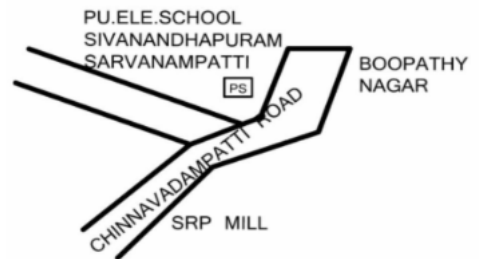

3. வாக்குச் சாவடியின் விவரங்கள்

வாக்குச் சாவடியின் எண் மற்றும் பெயர் : 429 - மாநகராட்சி ஆரம்பப்பள்ளி, சிவானந்தபுரம் 641035	வாக்குச் சாவடியின் வகைப்பாடு (ஆண்/பெண்/பொது)	
வாக்குச் சாவடியின் முகவரி : மாநகராட்சி ஆரம்பப்பள்ளி, கிழக்கு பக்க கட்டிடம் மேற்கு பார்த்த வடக்கிலிருந்து 1வது அறை, சிவானந்தபுரம் 641035	துணை வாக்குச் சாவடிகளின் எண்ணிக்கை :	0

Google Map View

Polling Station Building Front View

Polling Station Front View

Cad View

Minimum Basic Facility	Water	Ramp	Plug points	Toilet	Health care	CONNECTIVITY
	✓	✓	✓	✓	✓	✓

Key MAP View

- A) LAND MARKS
- B) ROAD NAMES
- C) TRAFFIC FLOW