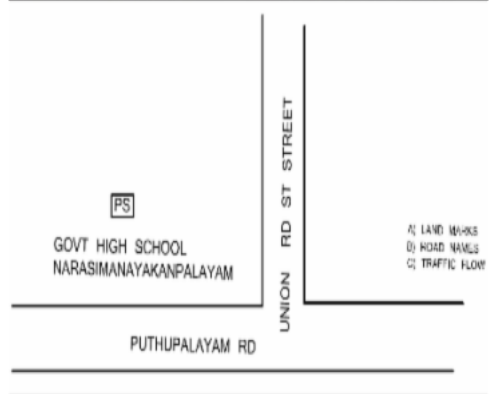

Google Map View

Polling Station Building Front View

Polling Station Front View

Cad View

Key MAP View

1 பெயர் : வேலுசாமி - தந்தையின் பெயர்: ரங்கண்ணான் - வீட்டு எண் : 1 வயது : 77 பாலினம் : ஆண் Photo is available	WJB1904788	2 பெயர் : புருஷோத்தமன் - தந்தையின் பெயர்: ரெகங்கசாமி - வீட்டு எண் : 1 வயது : 69 பாலினம் : ஆண் Photo is available	WJB0627885	3 பெயர் : சுந்தரம்மாள் - கணவர் பெயர்: வேலுசாமி - வீட்டு எண் : 1 வயது : 65 பாலினம் : பெண் Photo is available	WJB1904770
4 பெயர் : அமிர்தவள்ளி - கணவர் பெயர்: புருஷோத்தமன் - வீட்டு எண் : 1 வயது : 64 பாலினம் : பெண் Photo is available	WJB0627893	5 பெயர் : சோமலதா - கணவர் பெயர்: நந்தகுமார் - வீட்டு எண் : 1 வயது : 60 பாலினம் : பெண் Photo is available	WJB0628420	6 பெயர் : அன்னை ராஜேஸ்வரி - கணவர் பெயர்: சோமசுந்திரம் - வீட்டு எண் : 1 வயது : 50 பாலினம் : பெண் Photo is available	WJB2574192
7 பெயர் : செல்வி - கணவர் பெயர்: அருண் பிரசாத் - வீட்டு எண் : 1 வயது : 43 பாலினம் : பெண் Photo is available	WJB1653971	8 பெயர் : ராஜேஸ்குமார் - தந்தையின் பெயர்: புருஷோத்தமன் - வீட்டு எண் : 1 வயது : 37 பாலினம் : ஆண் Photo is available	WJB0628339	9 பெயர் : பிரவீனா - தந்தையின் பெயர்: முருகேசன் - வீட்டு எண் : 1 வயது : 34 பாலினம் : பெண் Photo is available	WJB0628032
10 பெயர் : ஸ்நேகா - கணவர் பெயர்: நந்தகுமார் - வீட்டு எண் : 1 வயது : 34 பாலினம் : பெண் Photo is available	WJB0627703	11 பெயர் : இந்திரா - கணவர் பெயர்: பீமன் - வீட்டு எண் : 1-1 வயது : 61 பாலினம் : பெண் Photo is available	WJB2043297	12 பெயர் : தனகோபால் தந்தையின் பெயர்: தேவராஜா வீட்டு எண் : 1-1 வயது : 50 பாலினம் : ஆண் Photo is available	WJB3275385
13 பெயர் : கண்ணன் - தந்தையின் பெயர்: பீமன் - வீட்டு எண் : 1-1 வயது : 34 பாலினம் : ஆண் Photo is available	WJB2043305	14 பெயர் : ஐயம்மாவதி கணவர் பெயர்: சண்முகம் வீட்டு எண் : 1-1-4 வயது : 68 பாலினம் : பெண் Photo is available	WJB3252764	15 பெயர் : காயத்ரி தந்தையின் பெயர்: சண்முகம் வீட்டு எண் : 1-1-4 வயது : 27 பாலினம் : பெண் Photo is available	WJB3252806
16 பெயர் : எஃப்மேரி ஆக்னஸ் இந்திரா கணவர் பெயர்: சாலமோன் மாரசல் லெனார்ட் வீட்டு எண் : 1-2 வயது : 68 பாலினம் : பெண் Photo is available	WJB3275096	17 பெயர் : ஜான் மெக்கன்ரோ தந்தையின் பெயர்: சாலமோன் மாரசல் லெனார்ட் வீட்டு எண் : 1-2 வயது : 44 பாலினம் : ஆண் Photo is available	WJB4598736	18 பெயர் : ராஜ்கணேஷ் - தாயின் பெயர்: ராணி - வீட்டு எண் : 1/2A வயது : 39 பாலினம் : ஆண் Photo is available	WJB1654037
19 பெயர் : அஸ்வினி கணவர் பெயர்: ராஜ்கணேஷ் வீட்டு எண் : 1/2ஏ வயது : 32 பாலினம் : பெண் Photo is available	WJB4428272	20 பெயர் : மைதிலி - கணவர் பெயர்: கிருஷ்ணமூர்த்தி - வீட்டு எண் : 1-3 வயது : 70 பாலினம் : பெண் Photo is available	MPR3303757	21 பெயர் : பத்மாவதி - தந்தையின் பெயர்: கிருஷ்ணமூர்த்தி - வீட்டு எண் : 1-3 வயது : 47 பாலினம் : பெண் Photo is available	MPR3303765
22 பெயர் : புவனேஷ்வரி - கணவர் பெயர்: பீமன் - வீட்டு எண் : 1-3 வயது : 39 பாலினம் : பெண் Photo is available	WJB2043313	23 பெயர் : லாவண்யா - கணவர் பெயர்: கிரிஷ் - வீட்டு எண் : 1-3 வயது : 35 பாலினம் : பெண் Photo is available	WJB2043321	24 பெயர் : நடராஜன் - தந்தையின் பெயர்: கோபால் - வீட்டு எண் : 1-4 வயது : 61 பாலினம் : ஆண் Photo is available	WJB1654052
25 பெயர் : சூசிலா - கணவர் பெயர்: நடராஜன் - வீட்டு எண் : 1-4 வயது : 57 பாலினம் : பெண் Photo is available	WJB1654060	26 பெயர் : தமிழரசன் - தந்தையின் பெயர்: செல்லையா - வீட்டு எண் : 1-4 வயது : 47 பாலினம் : ஆண் Photo is available	WJB2630309	27 பெயர் : மோகன் - தந்தையின் பெயர்: சுந்தரம் - வீட்டு எண் : 1-4 வயது : 44 பாலினம் : ஆண் Photo is available	WJB1905108
28 பெயர் : ஜோதிமணி கணவர் பெயர்: மோகன் - வீட்டு எண் : 1/4 வயது : 35 பாலினம் : பெண் Photo is available	WJB1904929	29 பெயர் : ஆறுச்சாமி - தந்தையின் பெயர்: சின்னசாமி - வீட்டு எண் : 1-5 வயது : 52 பாலினம் : ஆண் Photo is available	WJB1415710	30 பெயர் : லலிதா - கணவர் பெயர்: ஆறுச்சாமி - வீட்டு எண் : 1-5 வயது : 49 பாலினம் : பெண் Photo is available	WJB1416619