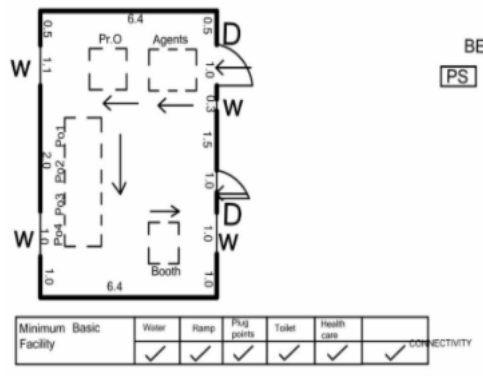

Google Map View

Polling Station Building Front View

Polling Station Front View

Cad View

Key MAP View

1 பெயர் : ஞானவேல் - தந்தையின் பெயர்: முருகேசன் - வீட்டு எண் : 1 வயது : 32 பாலினம் : ஆண்	WJB1552025 Photo is available	# 2 பெயர் : சுப்புராஜ் ம தந்தையின் பெயர்: மனோகரன் - வீட்டு எண் : 1/168 வயது : 45 பாலினம் : ஆண்	WJB2273127 Photo is available	# 3 பெயர் : உமாதேவி ச கணவர் பெயர்: சுப்புராஜ் - வீட்டு எண் : 1-168 வயது : 43 பாலினம் : பெண்	WJB2142412 Photo is available
4 பெயர் : சூரியா ச தந்தையின் பெயர்: சுப்புராஜ் வீட்டு எண் : 1/168 மாருதி நகர் வயது : 19 பாலினம் : ஆண்	WJB5022652 Photo is available	5 பெயர் : ஸ்ருதி தந்தையின் பெயர்: ரஞ்சித்குமார் ரஞ்சித்குமார் வீட்டு எண் : 1ஏ56 வயது : 25 பாலினம் : பெண்	WJB4356713 Photo is available	6 பெயர் : தனலட்சுமி - கணவர் பெயர்: பாலகிருஷ்ணன் - வீட்டு எண் : 2 வயது : 68 பாலினம் : பெண்	WJB4016531 Photo is available
S 7 பெயர் : ரமேஷ்பிரபு - தந்தையின் பெயர்: ராமரத்தினம் - வீட்டு எண் : 2-25 வயது : 41 பாலினம் : ஆண்	WJB0542969 Photo is available	8 பெயர் : விஜயலட்சுமி - கணவர் பெயர்: நாகராஜ் - வீட்டு எண் : 3 வயது : 63 பாலினம் : பெண்	WJB3034790 Photo is available	9 பெயர் : பத்மாவதி - கணவர் பெயர்: தங்கராஜ் - வீட்டு எண் : 3 வயது : 42 பாலினம் : பெண்	WJB3166287 Photo is available
10 பெயர் : ராஜ்குமார் - தந்தையின் பெயர்: நாகராஜ் - வீட்டு எண் : 3 வயது : 36 பாலினம் : ஆண்	WJB3034741 Photo is available	11 பெயர் : லோனாதமிழ்வானன் தந்தையின் பெயர்: விஜயன் வீட்டு எண் : 3-5எ வயது : 26 பாலினம் : ஆண்	WJB3232295 Photo is available	12 பெயர் : பிரதீப் தந்தையின் பெயர்: தனசேகர் வீட்டு எண் : 3/5ஏ வயது : 22 பாலினம் : ஆண்	WJB4440301 Photo is available
13 பெயர் : ஈஸ்வரன் தந்தையின் பெயர்: சேவகபெருமாள் வீட்டு எண் : 3-33பி வயது : 53 பாலினம் : ஆண்	WJB3347606 Photo is available	14 பெயர் : சுப்புலட்சுமி கணவர் பெயர்: ஈஸ்வரன் வீட்டு எண் : 3-33பி வயது : 41 பாலினம் : பெண்	WJB3347614 Photo is available	15 பெயர் : ஜி.பரஷாத தந்தையின் பெயர்: கோவிந்தராஜ.ஏம வீட்டு எண் : 3-33பீ வயது : 26 பாலினம் : ஆண்	WJB4476172 Photo is available
16 பெயர் : கல்பனா - தந்தையின் பெயர்: மனோகர் - வீட்டு எண் : 3/33எ1 வயது : 35 பாலினம் : பெண்	WJB0780007 Photo is available	17 பெயர் : திலகராஜ் இதரர் பெயர்: ரம்யா வீட்டு எண் : 3/33 எ1 மாருதி நகர் வயது : 44 பாலினம் : ஆண்	FRW3770427 Photo is available	18 பெயர் : பிரேமா - கணவர் பெயர்: கந்தசாமி - வீட்டு எண் : 3-33-J வயது : 45 பாலினம் : பெண்	WJB1552629 Photo is available
19 பெயர் : விஜயலட்சுமி - கணவர் பெயர்: பாலாசந்திரான் - வீட்டு எண் : 3-35-3 வயது : 37 பாலினம் : பெண்	WJB2142438 Photo is available	20 பெயர் : ஈஜுமான் ராஜா தந்தையின் பெயர்: செந்தில்வேல் வீட்டு எண் : 3/35 எச் வயது : 32 பாலினம் : ஆண்	WJB3415825 Photo is available	21 பெயர் : செல்வ விக்னேஷ் - தந்தையின் பெயர்: பாலகிருஷ்ணன் - வீட்டு எண் : 3/35ஹெச் வயது : 30 பாலினம் : ஆண்	UPG1454271 Photo is available
22 பெயர் : அப்துல்மாலிக் தந்தையின் பெயர்: பெருமாள்சாமி வீட்டு எண் : 3/35 ஹெச், வயது : 28 பாலினம் : ஆண்	WJB4877395 Photo is available	23 பெயர் : சுரேஷ் தந்தையின் பெயர்: செந்தில்வேல் வீட்டு எண் : 3/35 எச், 1-வது தளம் வயது : 36 பாலினம் : ஆண்	WJB3421666 Photo is available	24 பெயர் : ஜெசிந்தா தந்தையின் பெயர்: சமுத்திரம் வீட்டு எண் : 3/35 எச்,மாருதி நகர் வயது : 23 பாலினம் : பெண்	YCV2069219 Photo is available
25 பெயர் : பாலசந்தர் - தந்தையின் பெயர்: செல்வம் - வீட்டு எண் : 3-35-j வயது : 38 பாலினம் : ஆண்	WJB2142420 Photo is available	26 பெயர் : வீரசுந்தரி தந்தையின் பெயர்: முத்துசாமி - வீட்டு எண் : 3/35 மாருதி நகர் வயது : 31 பாலினம் : பெண்	ZWN0797308 Photo is available	27 பெயர் : ஷாலினி தந்தையின் பெயர்: அருள்குமார் வீட்டு எண் : 3/37ஏ வயது : 20 பாலினம் : பெண்	WJB4907598 Photo is available
28 பெயர் : மல்லிகா தேவி - கணவர் பெயர்: ஜெயகிருஷ்ணன் - வீட்டு எண் : 3/166 மாருதி நகர் வயது : 43 பாலினம் : பெண்	WJB0216747 Photo is available	29 பெயர் : ராமலிங்கம் - தந்தையின் பெயர்: முருகன் - வீட்டு எண் : 4-1 வயது : 70 பாலினம் : ஆண்	WJB4016566 Photo is available	30 பெயர் : ஜானகி - தந்தையின் பெயர்: ராமலிங்கம் - வீட்டு எண் : 4-1 வயது : 65 பாலினம் : பெண்	WJB4016564 Photo is available