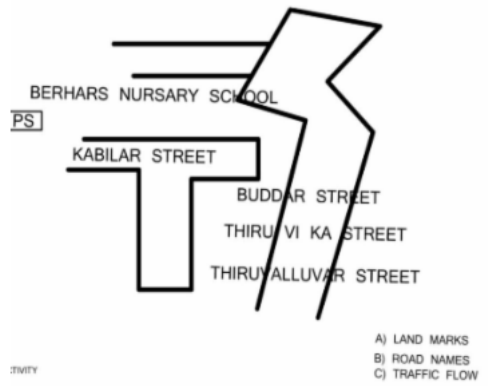

Key MAP View