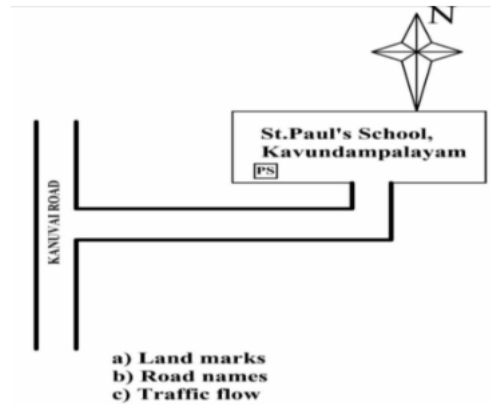

Key MAP View