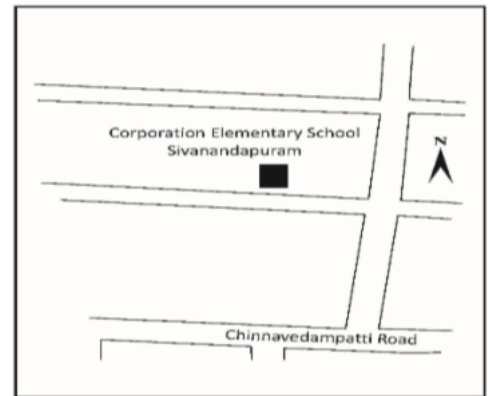

Key MAP View