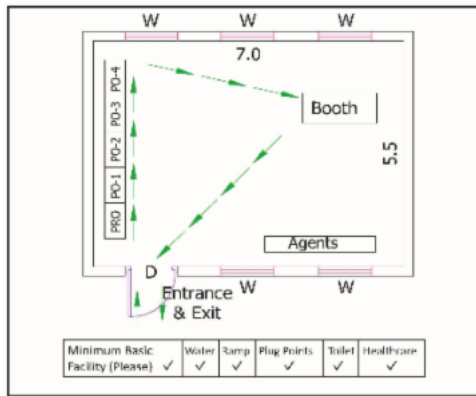

Google Map View

Polling Station Building Front View

Polling Station Front View

Cad View

Key MAP View

1 பெயர் : சாந்தாமணி - கணவர் பெயர்: மாணிக்கம் - வீட்டு எண் : 1 வயது : 71 பாலினம் : பெண்	WJB0875765 Photo is available	2 பெயர் : சரவணன் - தந்தையின் பெயர்: வேலு - வீட்டு எண் : 1A வயது : 50 பாலினம் : ஆண்	WJB0212290 Photo is available	3 பெயர் : இளமதி - கணவர் பெயர்: சரவணன் - வீட்டு எண் : 1A வயது : 41 பாலினம் : பெண்	WJB0212308 Photo is available
# 4 பெயர் : ஸி பி ராகேஷ் விஃரம் தந்தையின் பெயர்: பெரியசாமி வீட்டு எண் : 2-8பி வயது : 33 பாலினம் : ஆண்	WJB3232089 Photo is available	5 பெயர் : சண்முகசுந்தரம் - தந்தையின் பெயர்: சின்னையன் - வீட்டு எண் : 3 வயது : 67 பாலினம் : ஆண்	WJB4018230 Photo is available	6 பெயர் : தனலட்சுமி - கணவர் பெயர்: சண்முகசுந்தரம் - வீட்டு எண் : 3 வயது : 64 பாலினம் : பெண்	JRT3992591 Photo is available
7 பெயர் : ரவிச்சந்திரன் - தந்தையின் பெயர்: சண்முகசுந்தரம் - வீட்டு எண் : 3 வயது : 58 பாலினம் : ஆண்	WJB0875773 Photo is available	8 பெயர் : செந்தில் வடிவு - கணவர் பெயர்: ரவிச்சந்திரன் - வீட்டு எண் : 3 வயது : 51 பாலினம் : பெண்	WJB0875781 Photo is available	9 பெயர் : மலர்பிரியா - கணவர் பெயர்: முத்துசாமி - வீட்டு எண் : 3 வயது : 43 பாலினம் : பெண்	WJB2528925 Photo is available
10 பெயர் : ஆனந்தி - தந்தையின் பெயர்: சண்முகசுந்தரம் - வீட்டு எண் : 3 வயது : 39 பாலினம் : பெண்	JRT3998309 Photo is available	11 பெயர் : ம் ரஞ்சனி கணவர் பெயர்: மதியழகன் வீட்டு எண் : 3/146 வயது : 39 பாலினம் : பெண்	WJB4697355 Photo is available	12 பெயர் : ம பெலிக்ஸ் தந்தையின் பெயர்: ப மதியழகன் வீட்டு எண் : 3/146 வயது : 20 பாலினம் : ஆண்	WJB4944021 Photo is available
13 பெயர் : ஷீலாமோனிக்கா சுகுணா - கணவர் பெயர்: டேவிட்பிறைட் - வீட்டு எண் : 3A-1 வயது : 60 பாலினம் : பெண்	WJB2529162 Photo is available	14 பெயர் : நந்தகுமார் - தந்தையின் பெயர்: சோமசுந்தரம் - வீட்டு எண் : 4 வயது : 55 பாலினம் : ஆண்	WJB3941572 Photo is available	15 பெயர் : சிவகுமார் - தந்தையின் பெயர்: சோமசுந்தரம் - வீட்டு எண் : 4 வயது : 53 பாலினம் : ஆண்	JRT8411126 Photo is available
16 பெயர் : தனலட்சுமி - கணவர் பெயர்: நந்தகுமார் - வீட்டு எண் : 4 வயது : 49 பாலினம் : பெண்	JRT8409286 Photo is available	17 பெயர் : கவிதா - கணவர் பெயர்: சிவகுமார் - வீட்டு எண் : 4 வயது : 48 பாலினம் : பெண்	JRT8409708 Photo is available	18 பெயர் : அன்னபூர்ணா சித்தாமா கணவர் பெயர்: சித்தாமா வீட்டு எண் : 4-20 வயது : 42 பாலினம் : பெண்	AGZ0321497 Photo is available
19 பெயர் : விக்னேஷ் - தந்தையின் பெயர்: வெள்ளிங்கிரி - வீட்டு எண் : 4-25 வயது : 31 பாலினம் : ஆண்	WJB1554310 Photo is available	20 பெயர் : உமாராணி - கணவர் பெயர்: வேலுச்சாமி - வீட்டு எண் : 4-38B வயது : 61 பாலினம் : பெண்	WJB0875864 Photo is available	21 பெயர் : ராதாகிருஷ்ணன் - தந்தையின் பெயர்: சின்னப்பன் - வீட்டு எண் : 4-134 வயது : 43 பாலினம் : ஆண்	WJB0293803 Photo is available
22 பெயர் : ஜோதி - கணவர் பெயர்: ராதாகிருஷ்ணன் - வீட்டு எண் : 4-134 வயது : 40 பாலினம் : பெண்	WJB0293811 Photo is available	23 பெயர் : சம்பத் - தந்தையின் பெயர்: நடராஜ் - வீட்டு எண் : 4 மடாலயம் சாலை வயது : 70 பாலினம் : ஆண்	WDZ0396457 Photo is available	24 பெயர் : ஜெயந்தி ராணி - கணவர் பெயர்: சம்பத் - வீட்டு எண் : 4 மடாலயம் சாலை வயது : 60 பாலினம் : பெண்	WDZ0396465 Photo is available
25 பெயர் : பிரியதர்ஷினி - தந்தையின் பெயர்: சம்பத் - வீட்டு எண் : 4 மடாலயம் சாலை வயது : 38 பாலினம் : பெண்	WDZ0396473 Photo is available	26 பெயர் : கௌதம் - தந்தையின் பெயர்: சம்பத் - வீட்டு எண் : 4 மடாலயம் சாலை வயது : 35 பாலினம் : ஆண்	WDZ1492487 Photo is available	27 பெயர் : ஆறுமுகம் - தந்தையின் பெயர்: வீரப்பகவுண்டர் - வீட்டு எண் : 5-1 வயது : 67 பாலினம் : ஆண்	JRT3996766 Photo is available
28 பெயர் : காஞ்சனா - கணவர் பெயர்: ஆறுமுகம் - வீட்டு எண் : 5-1 வயது : 62 பாலினம் : பெண்	WJB4018255 Photo is available	29 பெயர் : செந்தில்குமார் - தந்தையின் பெயர்: ஆறுமுகம் - வீட்டு எண் : 5-1 வயது : 43 பாலினம் : ஆண்	WJB0543488 Photo is available	30 பெயர் : செல்வி - கணவர் பெயர்: செந்தில்குமார் -- வீட்டு எண் : 5-1 வயது : 39 பாலினம் : பெண்	WJB0543587 Photo is available