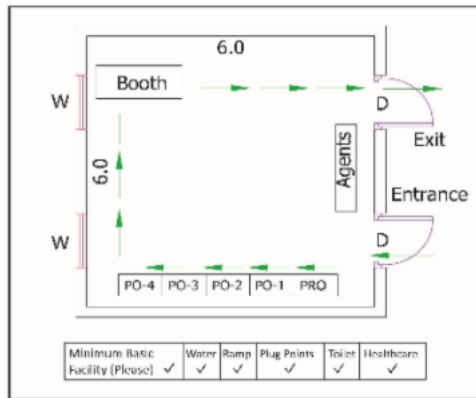

Google Map View

Polling Station Building Front View

Polling Station Front View

Cad View

Key MAP View

1 பெயர் : சேகர் - தந்தையின் பெயர்: குப்புசாமி - வீட்டு எண் : 1 வயது : 66 பாலினம் : ஆண்	WJB1829282 Photo is available	2 பெயர் : வெங்கடாசலபதி - தந்தையின் பெயர்: ஸ்ரீனிவாசன் - வீட்டு எண் : 1 வயது : 62 பாலினம் : ஆண்	WJB1830967 Photo is available	3 பெயர் : ராஜன் - தந்தையின் பெயர்: சுப்பிரமணியம் - வீட்டு எண் : 1 வயது : 58 பாலினம் : ஆண்	WJB4019840 Photo is available
4 பெயர் : சுப்புலட்சுமி - கணவர் பெயர்: ராஜன் - வீட்டு எண் : 1 வயது : 56 பாலினம் : பெண்	WJB4019857 Photo is available	5 பெயர் : இந்திராணி - கணவர் பெயர்: வெங்கிடாசலபதி - வீட்டு எண் : 1 வயது : 55 பாலினம் : பெண்	WJB1829944 Photo is available	6 பெயர் : கீர்த்திவாசன் - தந்தையின் பெயர்: ஜெயராமன் - வீட்டு எண் : 1 வயது : 52 பாலினம் : ஆண்	WJB1829951 Photo is available
7 பெயர் : அமுதா - கணவர் பெயர்: சேகர் - வீட்டு எண் : 1 வயது : 51 பாலினம் : பெண்	WJB1831312 Photo is available	8 பெயர் : ரேவதி - கணவர் பெயர்: பொன்னுசாமி - வீட்டு எண் : 1 வயது : 50 பாலினம் : பெண்	WJB1830330 Photo is available	9 பெயர் : பாரதி - கணவர் பெயர்: நடராஜன் - வீட்டு எண் : 1 வயது : 47 பாலினம் : பெண்	WJB1830348 Photo is available
10 பெயர் : ஸ்ரீ தரன் - தந்தையின் பெயர்: கருணாநிதி - வீட்டு எண் : 1 வயது : 47 பாலினம் : ஆண்	WJB1830660 Photo is available	11 பெயர் : ராஜா - தந்தையின் பெயர்: சின்னையா - வீட்டு எண் : 1 வயது : 45 பாலினம் : ஆண்	WJB1829043 Photo is available	12 பெயர் : உமா மகேஷ்வரி - கணவர் பெயர்: கார்த்திவாசன் - வீட்டு எண் : 1 வயது : 45 பாலினம் : பெண்	WJB1830355 Photo is available
13 பெயர் : ஹரிஹரன் - தந்தையின் பெயர்: சேகர் - வீட்டு எண் : 1 வயது : 32 பாலினம் : ஆண்	WJB1829969 Photo is available	14 பெயர் : சரத்குமார் - தந்தையின் பெயர்: கந்தசாமி - வீட்டு எண் : 1 வயது : 31 பாலினம் : ஆண்	WJB2191617 Photo is available	15 பெயர் : இளமதி - தந்தையின் பெயர்: குப்புசாமி - வீட்டு எண் : 1 வயது : 31 பாலினம் : பெண்	WJB1829308 Photo is available
16 பெயர் : கார்த்திக்கிர்பு - தந்தையின் பெயர்: பால்ராஜ் - வீட்டு எண் : 1 வயது : 30 பாலினம் : ஆண்	WJB1829977 Photo is available	17 பெயர் : நந்தாகுமார் - தந்தையின் பெயர்: கந்தசாமி - வீட்டு எண் : 1 வயது : 28 பாலினம் : ஆண்	WJB3035227 Photo is available	18 பெயர் : கோகுல் பி தந்தையின் பெயர்: பழனிசாமி வீட்டு எண் : 1/1வைகை தெரு வயது : 22 பாலினம் : ஆண்	WJB5004643 Photo is available
19 பெயர் : தினேஷ் குமார் தந்தையின் பெயர்: சரவணன் வீட்டு எண் : 1 ஏ வயது : 22 பாலினம் : ஆண்	WJB4451167 Photo is available	20 பெயர் : சோலைவிஜயன் தந்தையின் பெயர்: காசிராஜன் வீட்டு எண் : 1ஹெச்/1660, வயது : 39 பாலினம் : ஆண்	WJB4638029 Photo is available	21 பெயர் : மாணிக்கம் - தந்தையின் பெயர்: அப்பு - வீட்டு எண் : 2 வயது : 75 பாலினம் : ஆண்	WJB1829985 Photo is available
22 பெயர் : லட்சுமி - கணவர் பெயர்: வடிவேல் செட்டியார் - வீட்டு எண் : 2 வயது : 67 பாலினம் : பெண்	WJB1557156 Photo is available	23 பெயர் : மோகன் - தந்தையின் பெயர்: கிருஷ்ணமூர்த்தி - வீட்டு எண் : 2 வயது : 66 பாலினம் : ஆண்	WJB1994037 Photo is available	24 பெயர் : ராமமூர்த்தி - தந்தையின் பெயர்: மாணிக்கம் - வீட்டு எண் : 2 வயது : 54 பாலினம் : ஆண்	WJB2994168 Photo is available
25 பெயர் : சித்ரகலா - கணவர் பெயர்: ராமமூர்த்தி - வீட்டு எண் : 2 வயது : 49 பாலினம் : பெண்	WJB2994150 Photo is available	26 பெயர் : சதீஷ் பாபு - தந்தையின் பெயர்: மாணிகம் - வீட்டு எண் : 2 வயது : 44 பாலினம் : ஆண்	WJB1830678 Photo is available	27 பெயர் : செல்வேந்திரன் - தந்தையின் பெயர்: கந்தசாமி - வீட்டு எண் : 2 வயது : 41 பாலினம் : ஆண்	WJB1557834 Photo is available
28 பெயர் : செல்வி - கணவர் பெயர்: ராஜேந்திரன் - வீட்டு எண் : 2 வயது : 40 பாலினம் : பெண்	WJB1557198 Photo is available	29 பெயர் : கண்ணன் - தந்தையின் பெயர்: மோகன் - வீட்டு எண் : 2 வயது : 39 பாலினம் : ஆண்	WJB1994185 Photo is available	30 பெயர் : லித்தின் அபிநவ் தந்தையின் பெயர்: ராமமூர்த்தி வீட்டு எண் : 2 வயது : 23 பாலினம் : ஆண்	WJB4637880 Photo is available