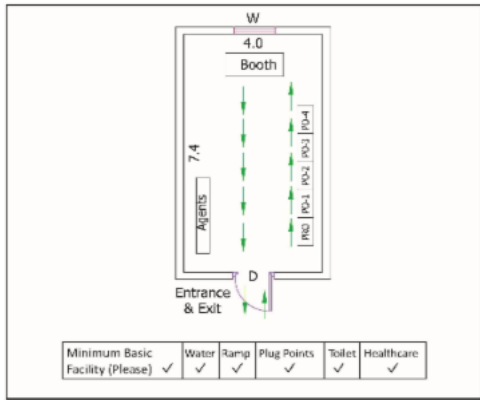

Google Map View

Polling Station Building Front View

Polling Station Front View

Cad View

Key MAP View

சட்டமன்றத் தொகுதியின் எண் மற்றும் பெயர் : 117-கவுண்டம்பாளையம்  
பிரிவு எண் மற்றும் பெயர் 1-வார்டு எண் 11 சிவானந்தபுரம் 4 வது வீதி