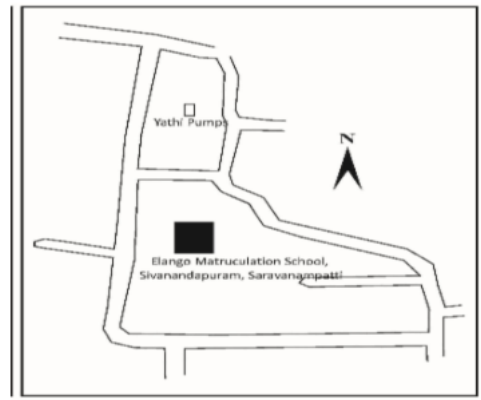

Google Map View

Polling Station Building Front View

Polling Station Front View

Cad View

Key MAP View

சட்டமன்றத் தொகுதியின் எண் மற்றும் பெயர் : 117-கவுண்டம்பாளையம்  
பிரிவு எண் மற்றும் பெயர் 1-வார்டு எண் 11 சிவானந்தபுரம் 4 வது வீதி