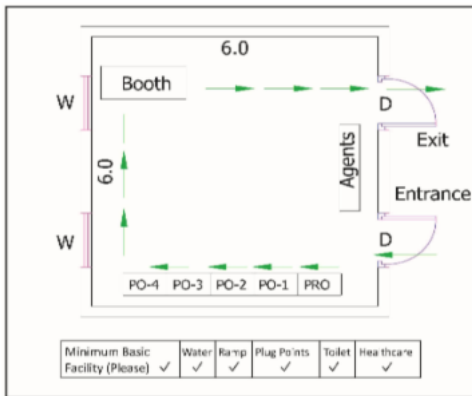

Google Map View

Polling Station Building Front View

Polling Station Front View

Cad View

Key MAP View

1 பெயர் : உண்ணாத்தாள் - கணவர் பெயர்: பழனிசாமி - வீட்டு எண் : 1 வயது : 68 பாலினம் : பெண்	WJB4021143 Photo is available	2 பெயர் : மல்லிகா - கணவர் பெயர்: கிருஷ்ணன் - வீட்டு எண் : 1 வயது : 64 பாலினம் : பெண்	WJB0867168 Photo is available	3 பெயர் : விசாலட்சுமி - கணவர் பெயர்: செளந்தர ராஜன் - வீட்டு எண் : 1 வயது : 46 பாலினம் : பெண்	WJB1828565 Photo is available
4 பெயர் : சிவசுப்ரமணியம் - தந்தையின் பெயர்: பழனிசாமி - வீட்டு எண் : 1 வயது : 45 பாலினம் : ஆண்	JRT4012340 Photo is available	5 பெயர் : செளந்தரராஜ் கி தந்தையின் பெயர்: கிருஷ்ணமூர்த்தி - வீட்டு எண் : 1 வயது : 45 பாலினம் : ஆண்	HBW4425641 Photo is available	6 பெயர் : மலர்விழி - தந்தையின் பெயர்: அமிர்தலிங்கம் - வீட்டு எண் : 1 வயது : 30 பாலினம் : பெண்	WJB1828318 Photo is available
7 பெயர் : வித்யாபுரீ ம கணவர் பெயர்: பிரபு அ வீட்டு எண் : 1 வயது : 26 பாலினம் : பெண்	WJB3406840 Photo is available	8 பெயர் : சிவசக்தி மு தந்தையின் பெயர்: முருகன் வீட்டு எண் : 1/48-14/221 வயது : 25 பாலினம் : ஆண்	WJB4987665 Photo is available	9 பெயர் : விஜயகுமார் தந்தையின் பெயர்: ராமமூர்த்தி வீட்டு எண் : 1,நந்தனம்,ஃபர்ஸ்ட் தளம் வயது : 49 பாலினம் : ஆண்	WJB4874574 Photo is available
10 பெயர் : ஏஞ்சல் விஜய் கணவர் பெயர்: விஜயகுமார் வீட்டு எண் : 1,நந்தனம்,ஃபர்ஸ்ட் தளம் வயது : 43 பாலினம் : பெண்	WJB4873774 Photo is available	11 பெயர் : செளமியா விஜயகுமார் தந்தையின் பெயர்: விஜயகுமார் வீட்டு எண் : 1,நந்தனம்,ஃபர்ஸ்ட் தளம் வயது : 20 பாலினம் : பெண்	WJB4873709 Photo is available	12 பெயர் : சரண்யா தந்தையின் பெயர்: ராஜேந்திரன் - வீட்டு எண் : 1 VANCHI NAGAR வயது : 30 பாலினம் : பெண்	ZWY0677823 Photo is available
13 பெயர் : ரஞ்சினி கணவர் பெயர்: சதீஷ் பாபு வீட்டு எண் : 2 வயது : 33 பாலினம் : பெண்	WJB3433471 Photo is available	14 பெயர் : ஹரிகிருஷ்ணா சி தந்தையின் பெயர்: சிவகுமார் வீட்டு எண் : 2/17 மடலாயம் சாலை வயது : 21 பாலினம் : ஆண்	WJB4639274 Photo is available	15 பெயர் : விக்னேஷ் - தந்தையின் பெயர்: ரவிக்குமார் - வீட்டு எண் : 2A-18 வயது : 34 பாலினம் : ஆண்	WJB1555259 Photo is available
16 பெயர் : கோவிந்தராஜ் - தந்தையின் பெயர்: தியாகராஜன் - வீட்டு எண் : 2காடேஸ்வர தோட்டம் வயது : 49 பாலினம் : ஆண்	KCF1290154 Photo is available	# 17 பெயர் : தணிகைவேல் தி கோ தந்தையின் பெயர்: கோவிந்தராஜ் வீட்டு எண் : 2 கதேஸ்வரா கார்டன் வயது : 21 பாலினம் : ஆண்	WJB4797973 Photo is available	18 பெயர் : ஹரினி ரா தந்தையின் பெயர்: ராஜேந்திரன் வீட்டு எண் : 2 பெரியார் தெரு வயது : 20 பாலினம் : பெண்	WJB4911863 Photo is available
19 பெயர் : ந செல்வராஜ் - தந்தையின் பெயர்: ந நாகராஜ் - வீட்டு எண் : 3 வயது : 75 பாலினம் : ஆண்	WJB2531606 Photo is available	20 பெயர் : ஆர் சரஸ்வதி - கணவர் பெயர்: செல்வராஜன் - வீட்டு எண் : 3 வயது : 71 பாலினம் : பெண்	WJB2531598 Photo is available	21 பெயர் : லீலாவதி - கணவர் பெயர்: காமராஜ் - வீட்டு எண் : 3 வயது : 66 பாலினம் : பெண்	MPR6936025 Photo is available
22 பெயர் : சாஹூல் அம்மேதி சுலைமான் தந்தையின் பெயர்: சுலைமான் - வீட்டு எண் : 3 வயது : 65 பாலினம் : ஆண்	WJB4021150 Photo is available	23 பெயர் : ஹைரூன்பீவி - கணவர் பெயர்: சுலைமான் - வீட்டு எண் : 3 வயது : 61 பாலினம் : பெண்	WJB1828326 Photo is available	24 பெயர் : ஜீனாபானு - கணவர் பெயர்: ஷாகுல்அமீது - வீட்டு எண் : 3 வயது : 56 பாலினம் : பெண்	WJB4021168 Photo is available
25 பெயர் : கணேசன் வீ தந்தையின் பெயர்: வையாபுரி ஏம் வீட்டு எண் : 3 வயது : 41 பாலினம் : ஆண்	WJB3399037 Photo is available	26 பெயர் : பிரகதீஸ்வர - தந்தையின் பெயர்: கிரி - வீட்டு எண் : 3 வயது : 29 பாலினம் : ஆண்	WJB2680676 Photo is available	27 பெயர் : குமார் - தந்தையின் பெயர்: முத்து - வீட்டு எண் : 3-5 வயது : 46 பாலினம் : ஆண்	WJB1342476 Photo is available
28 பெயர் : வீரலட்சுமி - கணவர் பெயர்: குமார் - வீட்டு எண் : 3-5 வயது : 43 பாலினம் : பெண்	WJB1341759 Photo is available	29 பெயர் : தங்கப்பன் சா தந்தையின் பெயர்: சாமி - வீட்டு எண் : 3/132 ஏ5 வெங்கடாசலபதி நாகர் வயது : 63 பாலினம் : ஆண்	WJB1556422 Photo is available	30 பெயர் : மீனா த கணவர் பெயர்: தங்கப்பன் - வீட்டு எண் : 3/132 ஏ5 வெங்கடாசலபதி நாகர் வயது : 56 பாலினம் : பெண்	WJB1556406 Photo is available