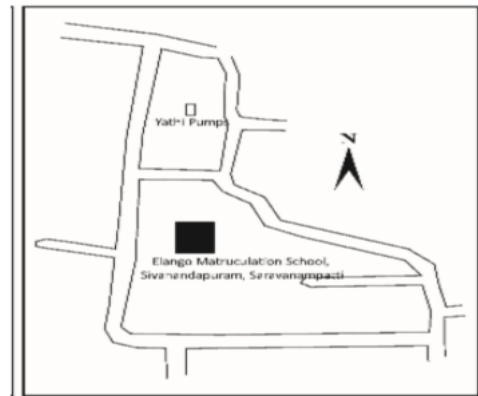

3. வாக்குச் சாவடியின் விவரங்கள்

<p>வாக்குச் சாவடியின் எண் மற்றும் பெயர் : 440 - மாநகராட்சி ஆரம்பப்பள்ளி, ஜனதா நகர் சரவணம்பட்டி 641035</p> <p>வாக்குச் சாவடியின் முகவரி : மாநகராட்சி ஆரம்பப்பள்ளி, தெற்கு பக்க மேற்கு பார்த்த தெற்கிலிருந்து 1வது அறை, ஜனதா நகர் சரவணம்பட்டி 641035</p>	<p>வாக்குச் சாவடியின் வகைப்பாடு (ஆண்/பெண்/பொது)</p>	<p>துணை வாக்குச் சாவடிகளின் எண்ணிக்கை :</p> <p style="font-size: 24px; margin-top: 20px;">0</p>
--	--	--

Google Map View

Polling Station Building Front View

Polling Station Front View

Cad View

Key MAP View

சட்டமன்றத் தொகுதியின் எண் மற்றும் பெயர் : 117-கவுண்டம்பாளையம் பிரிவு எண் மற்றும் பெயர் 1-வார்டு எண் 11 விநாயகர் கோவில் வீதி (சிவானந்தபுரம்)