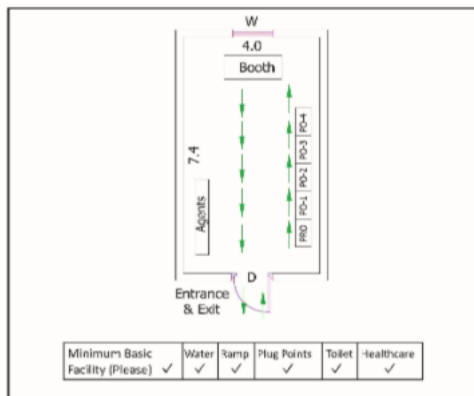

Google Map View

Polling Station Building Front View

Polling Station Front View

Cad View

Key MAP View

சட்டமன்றத் தொகுதியின் எண் மற்றும் பெயர் : 117-கவுண்டம்பாளையம் பிரிவு எண் மற்றும் பெயர் 1-வார்டு எண் 11 விநாயகர் கோவில் வீதி (சிவானந்தபுரம்)