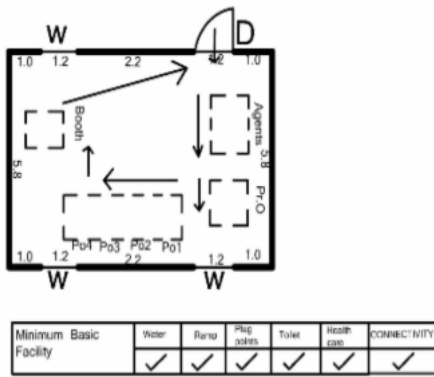

Google Map View

Polling Station Building Front View

Polling Station Front View

Cad View

Key MAP View

1 பெயர் : பாப்பாத்தி - இதரர் பெயர் :- வீட்டு எண் : 1 வயது : 71 பாலினம் : பெண்	WJB0351924 Photo is available	2 பெயர் : சாந்தாமணி - கணவர் பெயர் : சுப்பிரமணி - வீட்டு எண் : 1 வயது : 59 பாலினம் : பெண்	WJB0352096 Photo is available	3 பெயர் : ஜெயசுதா - கணவர் பெயர் : சரவணக்குமார் - வீட்டு எண் : 1 வயது : 37 பாலினம் : பெண்	WJB0352856 Photo is available
4 பெயர் : பிரவீன் - தந்தையின் பெயர் : கனகராஜ் - வீட்டு எண் : 1-1 வயது : 33 பாலினம் : ஆண்	WJB1158898 Photo is available	5 பெயர் : நதிப்பிரியா ம தந்தையின் பெயர் : கனகராஜ் வீட்டு எண் : 1ஏ வயது : 26 பாலினம் : பெண்	WJB4976940 Photo is available	6 பெயர் : புஷ்பா - கணவர் பெயர் : ராமசாமி - வீட்டு எண் : 2 வயது : 63 பாலினம் : பெண்	WJB3547106 Photo is available
7 பெயர் : பழனியம்மாள் - கணவர் பெயர் : குப்பண்ணன் - வீட்டு எண் : 2-3 வயது : 88 பாலினம் : பெண்	WJB0352088 Photo is available	8 பெயர் : கு துரைசாமி தந்தையின் பெயர் : குப்பண்ணன் - வீட்டு எண் : 2/3 வயது : 55 பாலினம் : ஆண்	WJB3547114 Photo is available	9 பெயர் : சத்யா - கணவர் பெயர் : நாகராஜ் - வீட்டு எண் : 2/3 வயது : 43 பாலினம் : பெண்	MPR4668547 Photo is available
10 பெயர் : பத்மநாதன் தந்தையின் பெயர் : மூர்த்தி வீட்டு எண் : 2/8 வயது : 20 பாலினம் : ஆண்	WJB5153101 Photo is available	11 பெயர் : நந்தினிதேவி - தந்தையின் பெயர் : பால்ராஜ் - வீட்டு எண் : 2-60-6 வயது : 35 பாலினம் : பெண்	WJB0356444 Photo is available	12 பெயர் : சகுந்தலா - தந்தையின் பெயர் : சின்னசாமி - வீட்டு எண் : 2/433 வயது : 51 பாலினம் : பெண்	WJB3547528 Photo is available
S 13 பெயர் : உத்தமராஜ் - இதரர் பெயர் : சின்னசாமி - வீட்டு எண் : 2/433 வயது : 44 பாலினம் : ஆண்	MPR2742666 Photo is available	14 பெயர் : ஜெய ஷீபா தந்தையின் பெயர் : செந்தில் பிரபு வீட்டு எண் : 2ஏ/2 வயது : 28 பாலினம் : பெண்	WJB4571618 Photo is available	15 பெயர் : கனகராஜ் - தந்தையின் பெயர் : ராமசாமி - வீட்டு எண் : 3 வயது : 39 பாலினம் : ஆண்	MPR4645610 Photo is available
16 பெயர் : காமராஜ் தந்தையின் பெயர் : காயிநீ வீட்டு எண் : 4 வயது : 63 பாலினம் : ஆண்	WJB4244315 Photo is available	# 17 பெயர் : முத்துக்குமார் பா தந்தையின் பெயர் : பாலசுந்தரம் - வீட்டு எண் : 4/10இ வயது : 49 பாலினம் : ஆண்	WJB3544541 Photo is available	18 பெயர் : ராஜேஸ்வரி - கணவர் பெயர் : தேவராஜ் - வீட்டு எண் : 5 வயது : 66 பாலினம் : பெண்	WJB3547148 Photo is available
19 பெயர் : சரவணக்குமார் - தந்தையின் பெயர் : தேவராஜ் - வீட்டு எண் : 5 வயது : 43 பாலினம் : ஆண்	WJB0352849 Photo is available	20 பெயர் : கமலா கணவர் பெயர் : ராஜமாணிக்கம் - வீட்டு எண் : 5ஏ வயது : 50 பாலினம் : பெண்	UPG1357060 Photo is available	21 பெயர் : ராஜமாணிக்கம் தந்தையின் பெயர் : மணி - வீட்டு எண் : 5ஏ வயது : 50 பாலினம் : ஆண்	UPG1357078 Photo is available
22 பெயர் : விமலா - கணவர் பெயர் : துரைசாமி - வீட்டு எண் : 6 வயது : 53 பாலினம் : பெண்	WJB3547155 Photo is available	23 பெயர் : பத்மாவதி - கணவர் பெயர் : மனோகர் - வீட்டு எண் : 6/1 வயது : 56 பாலினம் : பெண்	JRT4664421 Photo is available	24 பெயர் : பிரியங்கா - தந்தையின் பெயர் : மனோகரன் - வீட்டு எண் : 6/1 வயது : 29 பாலினம் : பெண்	RTG2219152 Photo is available
25 பெயர் : சுரேஷ் குமார் தந்தையின் பெயர் : ராஜன் வீட்டு எண் : 7 வயது : 53 பாலினம் : ஆண்	WJB4120192 Photo is available	26 பெயர் : லலிதா கணவர் பெயர் : பாலாஜி வீட்டு எண் : 7 வயது : 29 பாலினம் : பெண்	WJB4062642 Photo is available	27 பெயர் : ஸ்னேஹா தந்தையின் பெயர் : சுரேஷ்குமார் வீட்டு எண் : 7 வயது : 25 பாலினம் : பெண்	WJB4103636 Photo is available
28 பெயர் : கார்த்திகேயன் தந்தையின் பெயர் : மனோகரன் வீட்டு எண் : 7/1 வயது : 25 பாலினம் : ஆண்	WJB3389335 Photo is available	29 பெயர் : பாரத் - தந்தையின் பெயர் : ராஜன் - வீட்டு எண் : 7-14 வயது : 31 பாலினம் : ஆண்	WJB1905355 Photo is available	30 பெயர் : கார்த்திகேயனி ச கணவர் பெயர் : சதீஷ்குமார் வீட்டு எண் : 7/26 வயது : 33 பாலினம் : பெண்	WJB4239422 Photo is available