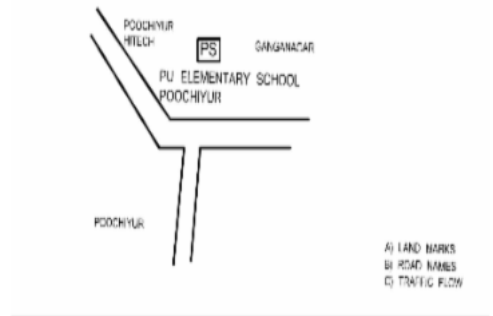

Key MAP View