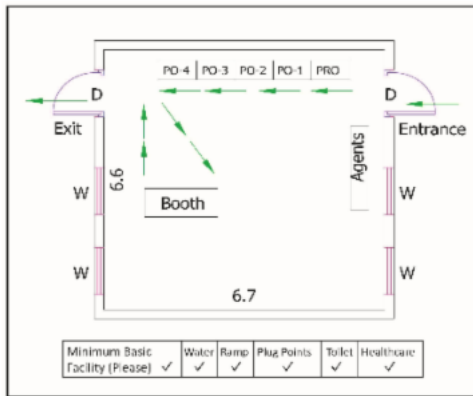

Google Map View

Polling Station Building Front View

AC - 117 Kavundampalayam (Front Building View)

Polling Station Front View

AC - 117 Kavundampalayam (Front Building View)

Cad View

Key MAP View

1 பெயர் : மூர்த்தி - தந்தையின் பெயர்: ராமசாமி - வீட்டு எண் : 1 வயது : 55 பாலினம் : ஆண் Photo is available	JRT2540508	2 பெயர் : வேலுசாமி - தந்தையின் பெயர்: ராமசாமி - வீட்டு எண் : 1 வயது : 50 பாலினம் : ஆண் Photo is available	JRT2540516	3 பெயர் : தேன்மொழி - தந்தையின் பெயர்: காளிசாமி - வீட்டு எண் : 1 வயது : 37 பாலினம் : பெண் Photo is available	WJB0222604
4 பெயர் : எம்.ராஜலட்சுமி கணவர் பெயர்: பி.முருகேஷ் வீட்டு எண் : 1ஏ வயது : 49 பாலினம் : பெண் Photo is available	MPR6738454	5 பெயர் : கேஷினி தாயின் பெயர்: அமுத வீரசாமி வீட்டு எண் : 1ஏ வயது : 19 பாலினம் : பெண் Photo is available	WJB4956769	6 பெயர் : லோகநாதன் - தந்தையின் பெயர்: சிவாச்சலபதி - வீட்டு எண் : 1E வயது : 73 பாலினம் : ஆண் Photo is available	WJB1564582
7 பெயர் : மனோகரன் தந்தையின் பெயர்: குப்புசாமி வீட்டு எண் : 2 வயது : 63 பாலினம் : ஆண் Photo is available	WJB4202941	8 பெயர் : ரம்யா - கணவர் பெயர்: தனபால் - வீட்டு எண் : 2 வயது : 30 பாலினம் : பெண் Photo is available	WJB2275895	9 பெயர் : குப்பாத்தாள் - கணவர் பெயர்: பாலகிருஷ்ணன் - வீட்டு எண் : 2-1 வயது : 60 பாலினம் : பெண் Photo is available	WJB3930633
10 பெயர் : தனபால் - தந்தையின் பெயர்: பாலகிருஷ்ணன் - வீட்டு எண் : 2-1 வயது : 41 பாலினம் : ஆண் Photo is available	JRT4062527	11 பெயர் : பழனிசாமி - தந்தையின் பெயர்: பாலகிருஷ்ணன் - வீட்டு எண் : 2-1 வயது : 39 பாலினம் : ஆண் Photo is available	JRT4064366	12 பெயர் : லீலாகிருஷ்ணன் வே தந்தையின் பெயர்: வேலுசாமி ஆர் வீட்டு எண் : 2/1 வயது : 21 பாலினம் : ஆண் Photo is available	WJB4733721
13 பெயர் : ராமச்சந்திரன் - தந்தையின் பெயர்: சிவலிங்கம் - வீட்டு எண் : 2-2 வயது : 43 பாலினம் : ஆண் Photo is available	JRT4064960	14 பெயர் : ராஜலிங்கம் - தந்தையின் பெயர்: சிவலிங்கம் - வீட்டு எண் : 2-2 வயது : 42 பாலினம் : ஆண் Photo is available	JRT2540532	15 பெயர் : தனலட்சுமி - தந்தையின் பெயர்: சிவலிங்கம் - வீட்டு எண் : 2-2 வயது : 40 பாலினம் : பெண் Photo is available	JRT2540540
16 பெயர் : மரகதம் - கணவர் பெயர்: ஈஸ்வரன் - வீட்டு எண் : 2-3 வயது : 75 பாலினம் : பெண் Photo is available	JRT4063038	17 பெயர் : மகேஸ்வரி - தந்தையின் பெயர்: ஈஸ்வரன் - வீட்டு எண் : 2-3 வயது : 50 பாலினம் : பெண் Photo is available	JRT4063046	18 பெயர் : வின்சென்ட் தந்தையின் பெயர்: வேதமாணிக்கம் வீட்டு எண் : 2ஏ வயது : 66 பாலினம் : ஆண் Photo is available	WJB4039293
19 பெயர் : ஜோயல் தந்தையின் பெயர்: வின்சென்ட் வீட்டு எண் : 2ஏ வயது : 28 பாலினம் : ஆண் Photo is available	WJB4524609	20 பெயர் : சூமதி - கணவர் பெயர்: நாகராஜ் - வீட்டு எண் : 3-3 வயது : 47 பாலினம் : பெண் Photo is available	JRT1579390	S 21 பெயர் : பஞ்சாச்சரம் தந்தையின் பெயர்: ராமசாமி - வீட்டு எண் : 3-4 வயது : 48 பாலினம் : ஆண் Photo is available	JRT4064267
S 22 பெயர் : கவிதா - கணவர் பெயர்: பஞ்சாச்சரம் - வீட்டு எண் : 3-4 வயது : 45 பாலினம் : பெண் Photo is available	JRT4062766	23 பெயர் : திருமலைசாமி தந்தையின் பெயர்: குப்புசாமி வீட்டு எண் : 4 வயது : 48 பாலினம் : ஆண் Photo is available	WJB4498531	24 பெயர் : தனலட்சுமி கணவர் பெயர்: திருமலைசாமி வீட்டு எண் : 4 வயது : 42 பாலினம் : பெண் Photo is available	WJB4496063
25 பெயர் : சூதிர் - தந்தையின் பெயர்: சலோமி - வீட்டு எண் : 4-4 வயது : 37 பாலினம் : ஆண் Photo is available	WJB0296210	26 பெயர் : ரங்கநாயகி - கணவர் பெயர்: சேஷாத்திரி - வீட்டு எண் : 4-8 வயது : 83 பாலினம் : பெண் Photo is available	WJB0537415	27 பெயர் : ரங்கராஜன் - தந்தையின் பெயர்: சேஷாத்திரி - வீட்டு எண் : 4-8 வயது : 76 பாலினம் : ஆண் Photo is available	WJB0537019
28 பெயர் : ராஜலட்சுமி - கணவர் பெயர்: ரங்கராஜன் - வீட்டு எண் : 4-8 வயது : 73 பாலினம் : பெண் Photo is available	WJB0537027	29 பெயர் : கார்த்திக் - தந்தையின் பெயர்: ரங்கராஜன் - வீட்டு எண் : 4-8 வயது : 43 பாலினம் : ஆண் Photo is available	WJB0535856	30 பெயர் : லிக்னேஷ்வரன் தந்தையின் பெயர்: சிவக்குமார் வீட்டு எண் : 4-54 வயது : 27 பாலினம் : ஆண் Photo is available	WJB3350980