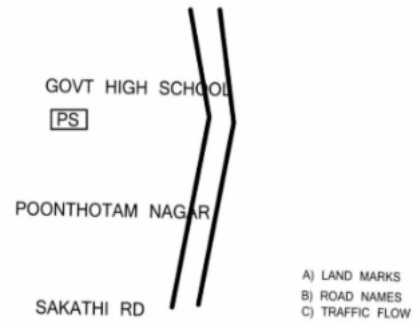

Key MAP View