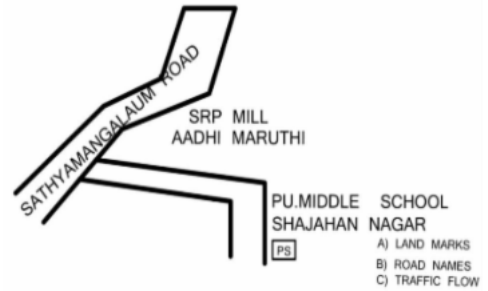

Google Map View

Polling Station Building Front View

Polling Station Front View

Cad View

Minimum Basic Facility	Water	Ramp	Plug points	Toilet	Health care	CONNECTIVITY
	✓	✓	✓	✓	✓	✓

Key MAP View

1 பெயர் : கோபால் சுவாமி தந்தையின் பெயர்: கிருஷ்ணசாமி வீட்டு எண் : 1 வயது : 62 பாலினம் : ஆண் Photo is available	WJB5575774	2 பெயர் : சுப்பிரமணியம் - தந்தையின் பெயர்: ரங்கசாமி - வீட்டு எண் : 1 வயது : 55 பாலினம் : ஆண் Photo is available	WJB1568096	3 பெயர் : வீரம்மாள் கணவர் பெயர்: கோபால் சுவாமி வீட்டு எண் : 1 வயது : 54 பாலினம் : பெண் Photo is available	WJB5575782
4 பெயர் : நீலாவதி - கணவர் பெயர்: சுப்பிரமணியம் - வீட்டு எண் : 1 வயது : 52 பாலினம் : பெண் Photo is available	WJB1568179	5 பெயர் : பூங்கொடி - கணவர் பெயர்: சோமசுந்திரம் - வீட்டு எண் : 1 வயது : 48 பாலினம் : பெண் Photo is available	WJB2535789	6 பெயர் : சந்திரிகா - கணவர் பெயர்: மணிகண்டன் - வீட்டு எண் : 1 வயது : 48 பாலினம் : பெண் Photo is available	WJB1840412
7 பெயர் : இயேசுராஜா - தாயின் பெயர்: தங்கமாள் - வீட்டு எண் : 1 வயது : 44 பாலினம் : ஆண் Photo is available	WJB1840024	8 பெயர் : ஹரிபிரபு - தந்தையின் பெயர்: நல்லதம்பி - வீட்டு எண் : 1 வயது : 43 பாலினம் : ஆண் Photo is available	WJB1839513	9 பெயர் : ரஜேஷ் - கணவர் பெயர்: வித்யாசாகர் - வீட்டு எண் : 1 வயது : 40 பாலினம் : பெண் Photo is available	WJB1840198
10 பெயர் : வித்யாசாகர் - தந்தையின் பெயர்: ருக்மணி - வீட்டு எண் : 1 வயது : 37 பாலினம் : ஆண் Photo is available	WJB1840651	11 பெயர் : திரேசா - கணவர் பெயர்: இயேசுராஜா - வீட்டு எண் : 1 வயது : 34 பாலினம் : பெண் Photo is available	WJB1840032	12 பெயர் : முருகன் - தந்தையின் பெயர்: காமட்சி - வீட்டு எண் : 1 வயது : 33 பாலினம் : ஆண் Photo is available	WJB3173259
13 பெயர் : மலர்விழி - தந்தையின் பெயர்: சுப்ரமணியம் - வீட்டு எண் : 1 வயது : 32 பாலினம் : பெண் Photo is available	WJB1567973	14 பெயர் : எட்வர்ட் கிளாடீன் - தந்தையின் பெயர்: ராஜா மணி - வீட்டு எண் : 1-16 வயது : 52 பாலினம் : ஆண் Photo is available	JRT7931637	15 பெயர் : ராஜ பிரமிளா - கணவர் பெயர்: எட்வர்ட் கிளாடீன் - வீட்டு எண் : 1-16 வயது : 47 பாலினம் : பெண் Photo is available	JRT2565638
16 பெயர் : விஜி - தந்தையின் பெயர்: பிரான்சிஸ் - வீட்டு எண் : 1-16 வயது : 45 பாலினம் : பெண் Photo is available	JRT2693323	17 பெயர் : கிருஷ்ணமூர்த்தி - தந்தையின் பெயர்: வெங்கட் ரங்கன் - வீட்டு எண் : 1-118 வயது : 49 பாலினம் : ஆண் Photo is available	WJB1568021	18 பெயர் : சுப்பையா - தந்தையின் பெயர்: முத்துசாமி - வீட்டு எண் : 1-123 வயது : 65 பாலினம் : ஆண் Photo is available	WJB2535847
19 பெயர் : பஞ்சாசரம் - கணவர் பெயர்: சுப்பையா - வீட்டு எண் : 1-123 வயது : 62 பாலினம் : பெண் Photo is available	WJB2535904	20 பெயர் : சுரேஷ் - தந்தையின் பெயர்: வேலு - வீட்டு எண் : 1-123 வயது : 42 பாலினம் : ஆண் Photo is available	WJB1840669	21 பெயர் : மகேஸ்வரி - கணவர் பெயர்: சுரேஷ் - வீட்டு எண் : 1-123 வயது : 39 பாலினம் : பெண் Photo is available	WJB1840206
22 பெயர் : மகேந்திரன் - தந்தையின் பெயர்: சுப்பையா - வீட்டு எண் : 1-123 வயது : 32 பாலினம் : ஆண் Photo is available	WJB1840677	23 பெயர் : நிரோஷா - தந்தையின் பெயர்: சுப்பையா - வீட்டு எண் : 1-123 வயது : 28 பாலினம் : பெண் Photo is available	WJB2535805	24 பெயர் : சதிஸ்குமார் தந்தையின் பெயர்: சுரேந்திரன் - வீட்டு எண் : 1-184-A வயது : 38 பாலினம் : ஆண் Photo is available	WJB1568013
25 பெயர் : விக்னேஷ் - தந்தையின் பெயர்: ராஜன் - வீட்டு எண் : 1A வயது : 31 பாலினம் : ஆண் Photo is available	WJB1567817	26 பெயர் : மீனாட்சி - கணவர் பெயர்: சாமிநாதன் - வீட்டு எண் : 2 வயது : 75 பாலினம் : பெண் Photo is available	WJB3961596	27 பெயர் : சிவபாக்கியம் - கணவர் பெயர்: பெரியசாமி - வீட்டு எண் : 2 வயது : 66 பாலினம் : பெண் Photo is available	WJB0859702
28 பெயர் : விஜயகுமார் - தந்தையின் பெயர்: சாமிநாதன் - வீட்டு எண் : 2 வயது : 52 பாலினம் : ஆண் Photo is available	WJB3961604	29 பெயர் : பத்மாவதி - கணவர் பெயர்: குமாராசாமி - வீட்டு எண் : 2 வயது : 50 பாலினம் : பெண் Photo is available	WJB3173366	30 பெயர் : ரவிக்குமார் - தந்தையின் பெயர்: சாமிநாதன் - வீட்டு எண் : 2 வயது : 46 பாலினம் : ஆண் Photo is available	JRT4108486