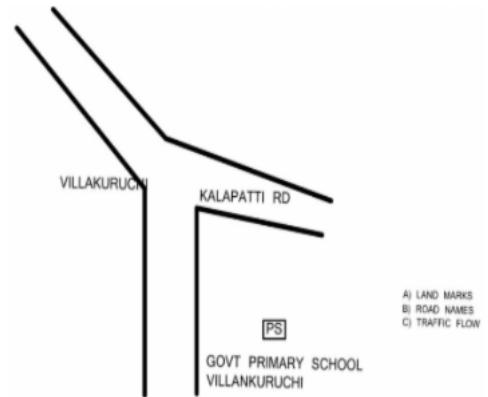

Key MAP View