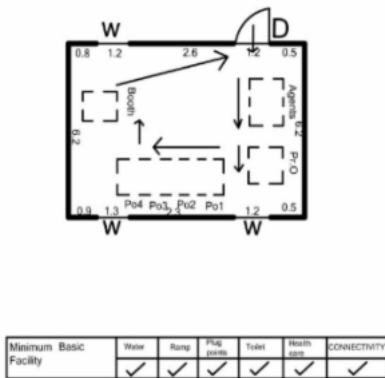

Google Map View

Polling Station Building Front View

AC - 117 Kavundampalayam (Front Building View)

Polling Station Front View

AC - 117 Kavundampalayam (Front Building View)

Cad View

Key MAP View

சட்டமன்றத் தொகுதியின் எண் மற்றும் பெயர் : 117-கவுண்டம்பாளையம் பிரிவு எண் மற்றும் பெயர் 1-வார்டு எண் 9 ராயப்பா நகர் (லெனின் வீதி, பல்லவி நகர்)