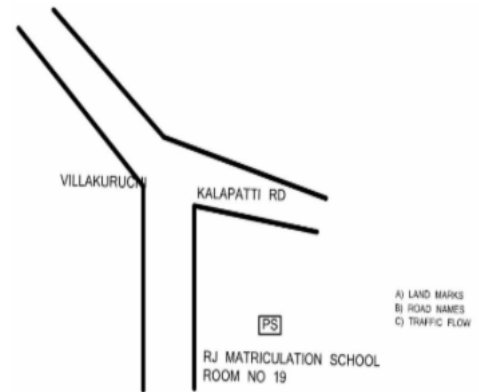

Google Map View

Polling Station Building Front View

AC - 117 Kavundampalayam (Front Building View)

Polling Station Front View

AC - 117 Kavundampalayam (Front Building View)

Cad View

Key MAP View

சட்டமன்றத் தொகுதியின் எண் மற்றும் பெயர் : 117-கவுண்டம்பாளையம் பிரிவு எண் மற்றும் பெயர் 1-வார்டு எண் 9 ராயப்பா நகர் (லெனின் வீதி, பல்லவி நகர்)