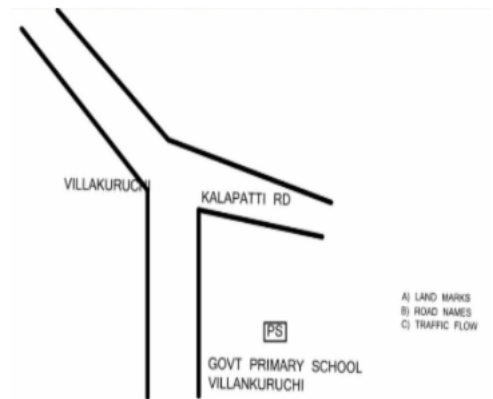

Key MAP View