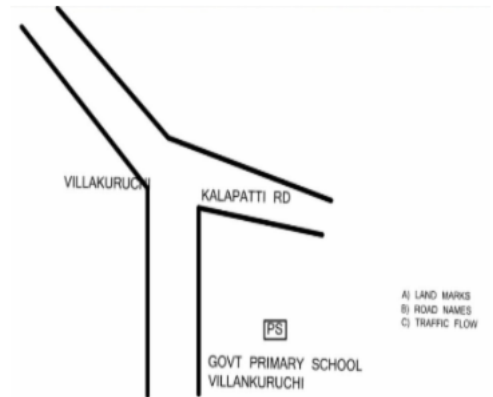

Key MAP View