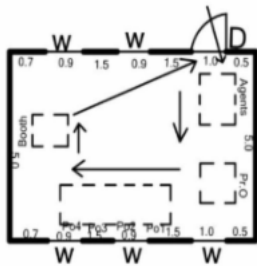

Google Map View

Polling Station Building Front View

Polling Station Front View

Cad View

Minimum Basic Facility	Water	Ramp	Plug points	Toilet	Health care	CONNECTIVITY
	✓	✓	✓	✓	✓	✓

Key MAP View

1 பெயர் : லட்சுமி - கணவர் பெயர் : வீரப்பமுதலியார் - வீட்டு எண் : 1 வயது : 70 பாலினம் : பெண் Photo is available	WJB2540417	2 பெயர் : பருவதம் - கணவர் பெயர் : வெங்கடேசன் - வீட்டு எண் : 1 வயது : 67 பாலினம் : பெண் Photo is available	WJB2540391	3 பெயர் : கிருஷ்ணமூர்த்தி - தந்தையின் பெயர் : கொண்டப்பன் - வீட்டு எண் : 1 வயது : 55 பாலினம் : ஆண் Photo is available	WJB1356591
4 பெயர் : காந்திமதி - கணவர் பெயர் : இராஜசேகரன் - வீட்டு எண் : 1 வயது : 47 பாலினம் : பெண் Photo is available	WJB1357540	5 பெயர் : சிவக்குமார் - தந்தையின் பெயர் : துரைராஜ் - வீட்டு எண் : 1 வயது : 45 பாலினம் : ஆண் Photo is available	WJB0301077	6 பெயர் : மந்திரமூர்த்தி - தந்தையின் பெயர் : பாலகிருஷ்ணன் - வீட்டு எண் : 1 வயது : 36 பாலினம் : ஆண் Photo is available	WJB1356872
7 பெயர் : பிரதீப் - தந்தையின் பெயர் : கண்ணன் - வீட்டு எண் : 1 வயது : 27 பாலினம் : ஆண் Photo is available	WJB3177631	8 பெயர் : சோபனா - தந்தையின் பெயர் : மருதாசலம் - வீட்டு எண் : 1 வயது : 27 பாலினம் : பெண் Photo is available	WJB3177607	9 பெயர் : கிளாராவலட் - கணவர் பெயர் : இம்மானுவேல் - வீட்டு எண் : 1-6 வயது : 43 பாலினம் : பெண் Photo is available	JRT2710887
10 பெயர் : கோவிந்தராஜ் தந்தையின் பெயர் : முத்துசாமி வீட்டு எண் : 1-12 வயது : 43 பாலினம் : ஆண் Photo is available	WJB3254513	11 பெயர் : நரசிம்மன் - தந்தையின் பெயர் : சம்பக்குமார் - வீட்டு எண் : 1-22 வயது : 57 பாலினம் : ஆண் Photo is available	WJB1615467	S 12 பெயர் : பானுபிரியா தந்தையின் பெயர் : பாலபாண்டி வீட்டு எண் : 1/22 வயது : 24 பாலினம் : பெண் DELETED Photo is available	WJB4171682
13 பெயர் : பிரசன்ன வெங்கடேஷ் தந்தையின் பெயர் : நரசிம்ஹன் ஸ் வீட்டு எண் : 1/22 வயது : 20 பாலினம் : ஆண் Photo is available	WJB4812574	14 பெயர் : வெங்கடசாமி - தந்தையின் பெயர் : சீனிவாசன் ஷா வீட்டு எண் : 1-43 வயது : 66 பாலினம் : ஆண் Photo is available	WJB2030955	15 பெயர் : மகேஸ்வரி - கணவர் பெயர் : வெங்கடசாமி - வீட்டு எண் : 1-43 வயது : 60 பாலினம் : பெண் Photo is available	WJB2030963
16 பெயர் : பத்மபிரியா - தந்தையின் பெயர் : வெங்கடசாமி - வீட்டு எண் : 1-43 வயது : 34 பாலினம் : பெண் Photo is available	WJB2030948	17 பெயர் : ஜான் வில்லியம் ராஜ் - தந்தையின் பெயர் : சூசையப்பன் - வீட்டு எண் : 2-14 வயது : 59 பாலினம் : ஆண் Photo is available	WJB1578061	18 பெயர் : அருள்மேரி - கணவர் பெயர் : ஜான் வில்லியம் ராஜ் - வீட்டு எண் : 2-14 வயது : 45 பாலினம் : பெண் Photo is available	WJB1578087
19 பெயர் : கியூபர்ட் வில்சன் ஜா தந்தையின் பெயர் : ஜான்வில்லியம் ராஜ் வீட்டு எண் : 2/14 வயது : 31 பாலினம் : ஆண் Photo is available	WJB1578079	20 பெயர் : ராஜேஷ் - தந்தையின் பெயர் : சுகுமாரன் - வீட்டு எண் : 3 வயது : 54 பாலினம் : ஆண் Photo is available	WJB2684686	21 பெயர் : மகாலட்சுமி - தந்தையின் பெயர் : மதியழகன் - வீட்டு எண் : 3 வயது : 27 பாலினம் : பெண் Photo is available	WJB3177623
22 பெயர் : அர்ஜீன் - தந்தையின் பெயர் : கருணாகரன் - வீட்டு எண் : 3-7 வயது : 33 பாலினம் : ஆண் Photo is available	WJB1356781	23 பெயர் : காளீஸ்வரி கணவர் பெயர் : மாருதாசலம் வீட்டு எண் : 3/12 வயது : 34 பாலினம் : பெண் Photo is available	WJB3415940	24 பெயர் : சரண்யா - தந்தையின் பெயர் : பாலசுப்பிரமணியம் - வீட்டு எண் : 3-18 வயது : 34 பாலினம் : பெண் Photo is available	WJB1357110
# 25 பெயர் : கோகுலகிருஷ்ணா மா தந்தையின் பெயர் : மாரி முத்து வீட்டு எண் : 3-35 வயது : 22 பாலினம் : ஆண் Photo is available	WJB4512919	26 பெயர் : லதா மகேஷ் கணவர் பெயர் : ஓம் பிரகாஷ் வீட்டு எண் : 3/39 வயது : 29 பாலினம் : பெண் Photo is available	WJB3411337	27 பெயர் : ரம்யா தந்தையின் பெயர் : சண்முகசுந்தரம் வீட்டு எண் : 3/47 வயது : 26 பாலினம் : பெண் Photo is available	WJB3402542
28 பெயர் : கே.ஆருமுகம் தந்தையின் பெயர் : எ.காலீராஜந் வீட்டு எண் : 3எ வயது : 43 பாலினம் : ஆண் Photo is available	WJB4445920	29 பெயர் : ஆறுமுகம் கா தந்தையின் பெயர் : காளிராஜன் வீட்டு எண் : 3சி வயது : 40 பாலினம் : ஆண் Photo is available	WJB4894887	30 பெயர் : சந்தனா சந்தரி கணவர் பெயர் : ஆறுமுகம் வீட்டு எண் : 3எ வயது : 36 பாலினம் : பெண் Photo is available	WJB4445748