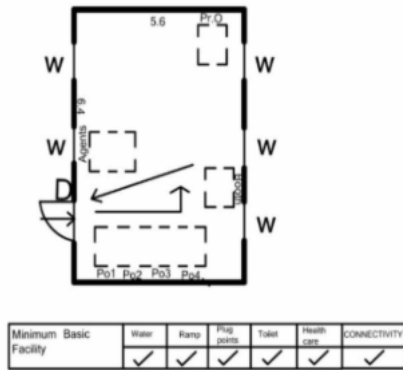

Google Map View

Polling Station Building Front View

Polling Station Front View

Cad View

Key MAP View

1 பெயர் : சிவமூர்த்தி - தந்தையின் பெயர்: ராஜாமணி - வீட்டு எண் : 1 வயது : 51 பாலினம் : ஆண்	WJB1358522 Photo is available	2 பெயர் : ஜீவானந்தம் - தந்தையின் பெயர்: -கிருஷ்ணசாமி - வீட்டு எண் : 1 வயது : 49 பாலினம் : ஆண்	WJB0835371 Photo is available	3 பெயர் : கலைசெல்வி - கணவர் பெயர்: சிவமூர்த்தி - வீட்டு எண் : 1 வயது : 40 பாலினம் : பெண்	WJB1358571 Photo is available
4 பெயர் : தமிழ்கொடி - கணவர் பெயர்: ராஜா - வீட்டு எண் : 1 வயது : 39 பாலினம் : பெண்	WJB1358498 Photo is available	5 பெயர் : திவ்யா - தந்தையின் பெயர்: இளங்கோவன் - வீட்டு எண் : 1 வயது : 37 பாலினம் : பெண்	WJB0835397 Photo is available	6 பெயர் : சதிஷ்குமார் - தந்தையின் பெயர்: வெள்ளிக்கிரி - வீட்டு எண் : 1 வயது : 30 பாலினம் : ஆண்	WJB2154169 Photo is available
S 7 பெயர் : சரவணக்குமார் - தந்தையின் பெயர்: சண்முகச்சந்திரம் - வீட்டு எண் : 1 வயது : 29 பாலினம் : ஆண்	WJB2154177 Photo is available	8 பெயர் : ஷைனி கணவர் பெயர்: பிஜூ வீட்டு எண் : 1-6 வயது : 36 பாலினம் : பெண்	WJB3354974 Photo is available	9 பெயர் : வேல்முருகன் - தந்தையின் பெயர்: செல்லச்சாமி - வீட்டு எண் : 1-17 வயது : 49 பாலினம் : ஆண்	WJB1358159 Photo is available
10 பெயர் : சத்யா - கணவர் பெயர்: வேல்முருகன் - வீட்டு எண் : 1-17 வயது : 44 பாலினம் : பெண்	WJB0146332 Photo is available	11 பெயர் : சிங்கயா ரூபி - கணவர் பெயர்: சிங்கார வேல் - வீட்டு எண் : 1-30 வயது : 40 பாலினம் : பெண்	WJB1578889 Photo is available	12 பெயர் : வேல்பிரபா - தந்தையின் பெயர்: சிங்காரவேல் - வீட்டு எண் : 1-30 வயது : 33 பாலினம் : பெண்	WJB1578897 Photo is available
13 பெயர் : அறிவழகன் - தந்தையின் பெயர்: சிங்காரவேல் - வீட்டு எண் : 1-30 வயது : 32 பாலினம் : ஆண்	WJB1578822 Photo is available	14 பெயர் : வனிதா - கணவர் பெயர்: கோபாலகிருஷ்ணன் - வீட்டு எண் : 2-24 வயது : 72 பாலினம் : பெண்	WJB1358290 Photo is available	15 பெயர் : லோகநாயகி - கணவர் பெயர்: சரேஷ்குமார் - வீட்டு எண் : 2-29 வயது : 37 பாலினம் : பெண்	WJB1358316 Photo is available
S 16 பெயர் : பாலகிருஷ்ணன் - தந்தையின் பெயர்: சுப்புராயன் - வீட்டு எண் : 2-82 வயது : 85 பாலினம் : ஆண்	WJB0834705 Photo is available	17 பெயர் : சந்திரசேகரன் - தந்தையின் பெயர்: செல்வராஜ் - வீட்டு எண் : 2-82 வயது : 52 பாலினம் : ஆண்	WJB0834911 Photo is available	18 பெயர் : ஆனந்தி - தந்தையின் பெயர்: சந்திரசேகரன் - வீட்டு எண் : 2-82 வயது : 45 பாலினம் : பெண்	WJB0834895 Photo is available
19 பெயர் : கௌதமன் - தந்தையின் பெயர்: லோகநாதன் - வீட்டு எண் : 3 வயது : 27 பாலினம் : ஆண்	WJB3177938 Photo is available	20 பெயர் : அய்யாசாமி - தந்தையின் பெயர்: பழனியப்பன் - வீட்டு எண் : 3-1 வயது : 55 பாலினம் : ஆண்	JRT2547453 Photo is available	21 பெயர் : சொர்னலதா - தந்தையின் பெயர்: முருகன் - வீட்டு எண் : 3-1 வயது : 41 பாலினம் : பெண்	WJB0834929 Photo is available
22 பெயர் : பேபி - கணவர் பெயர்: அய்யாசாமி - வீட்டு எண் : 3-1-1 வயது : 52 பாலினம் : பெண்	JRT2547479 Photo is available	23 பெயர் : ஜெகதீஸ்வரன் - தந்தையின் பெயர்: சண்முகம் - வீட்டு எண் : 3-2 வயது : 55 பாலினம் : ஆண்	JRT4169470 Photo is available	24 பெயர் : சமதி - கணவர் பெயர்: ஜெகதீஸ்வரன் - வீட்டு எண் : 3-2 வயது : 50 பாலினம் : பெண்	JRT4169488 Photo is available
25 பெயர் : ஹரிஹரன் தந்தையின் பெயர்: ஜெகதீஸ்வரன் வீட்டு எண் : 3/2 வயது : 25 பாலினம் : ஆண்	WJB3354909 Photo is available	26 பெயர் : தமிழரசன் டீலர்வாந.ஜே தந்தையின் பெயர்: ஜெகதீஸ்வரன் வீட்டு எண் : 3/2 வயது : 22 பாலினம் : ஆண்	WJB4445714 Photo is available	27 பெயர் : சரஸ்வதி - கணவர் பெயர்: பழனிசாமி - வீட்டு எண் : 3-3 வயது : 72 பாலினம் : பெண்	JRT2442911 Photo is available
S 28 பெயர் : சண்முகச்சந்திரம் தந்தையின் பெயர்: பழனிச்சாமி - வீட்டு எண் : 3-4 வயது : 53 பாலினம் : ஆண்	WJB3944113 Photo is available	S 29 பெயர் : மோகனசந்திரர் கணவர் பெயர்: சண்முகச்சந்திரம் - வீட்டு எண் : 3-4 வயது : 48 பாலினம் : பெண்	WJB3944121 Photo is available	30 பெயர் : லக்ஷ்மி - கணவர் பெயர்: சீனிவாசன் - வீட்டு எண் : 3-5 வயது : 55 பாலினம் : பெண்	WJB3944139 Photo is available