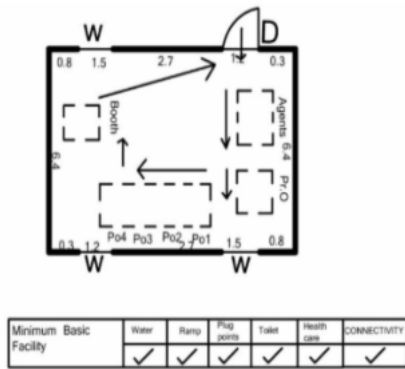

Google Map View

Polling Station Building Front View

SC - 117, Kuvendampalayam (Front Building View)

Polling Station Front View

SC - 117, Kuvendampalayam (Front Building View)

Cad View

Key MAP View

1 பெயர் : ராதாகிருஷ்ணன் - தந்தையின் பெயர்: மாணிக்கம் - வீட்டு எண் : 1-5A வயது : 70 பாலினம் : ஆண்	WJB1581834 Photo is available	2 பெயர் : திலகவதி - கணவர் பெயர்: ராதாகிருஷ்ணன் - வீட்டு எண் : 1-5A வயது : 56 பாலினம் : பெண்	WJB1581859 Photo is available	3 பெயர் : கோபிநாத் - தந்தையின் பெயர்: ராதாகிருஷ்ணன் - வீட்டு எண் : 1-5a வயது : 38 பாலினம் : ஆண்	WJB1581842 Photo is available
4 பெயர் : சஞ்சீவி குமார் - தந்தையின் பெயர்: தேவராஜ் - வீட்டு எண் : 1-21 வயது : 28 பாலினம் : ஆண்	WJB3211786 Photo is available	5 பெயர் : பாபு - தந்தையின் பெயர்: சங்கரபாண்டியன் - வீட்டு எண் : 1-23 வயது : 53 பாலினம் : ஆண்	WJB1359371 Photo is available	6 பெயர் : விஜி - கணவர் பெயர்: பாபு - வீட்டு எண் : 1-23 வயது : 43 பாலினம் : பெண்	WJB1582550 Photo is available
7 பெயர் : சித்ரா கணவர் பெயர்: சங்கர் கணேஷ் வீட்டு எண் : 1/62 ஏ வயது : 31 பாலினம் : பெண்	WJB4266771 Photo is available	8 பெயர் : வேலுசாமி - தந்தையின் பெயர்: ரங்கசாமி - வீட்டு எண் : 2-3 வயது : 61 பாலினம் : ஆண்	WJB1359116 Photo is available	9 பெயர் : துளசிமணி - கணவர் பெயர்: வேலுசாமி - வீட்டு எண் : 2-3 வயது : 56 பாலினம் : பெண்	WJB1359132 Photo is available
10 பெயர் : விஷ்ணு ஏம் தந்தையின் பெயர்: மோகன்தாஸ் வீ வீட்டு எண் : 2/5 வயது : 22 பாலினம் : ஆண்	WJB4552311 Photo is available	11 பெயர் : அம்புஜம் - கணவர் பெயர்: சண்முகம் - வீட்டு எண் : 2-6 வயது : 76 பாலினம் : பெண்	WJB0849604 Photo is available	12 பெயர் : குழந்தைவேல் குழந்தைவேல் தந்தையின் பெயர்: கண்ணையாத்தேவர் - வீட்டு எண் : 2/6 வயது : 53 பாலினம் : ஆண்	WAO1207166 Photo is available
13 பெயர் : சத்ய குழந்தைவேலு கணவர் பெயர்: குழந்தைவேலு - வீட்டு எண் : 2/6 வயது : 51 பாலினம் : பெண்	HYX1372804 Photo is available	14 பெயர் : ரங்கராஜ் - தந்தையின் பெயர்: வெங்கடேசலு - வீட்டு எண் : 2-6G வயது : 69 பாலினம் : ஆண்	WJB1582774 Photo is available	15 பெயர் : லட்சுமி பிரபா - கணவர் பெயர்: ரங்கராஜ் - வீட்டு எண் : 2-6G வயது : 63 பாலினம் : பெண்	WJB1582766 Photo is available
16 பெயர் : கிஷோர் - தந்தையின் பெயர்: ரங்கராஜ் - வீட்டு எண் : 2-6G வயது : 32 பாலினம் : ஆண்	WJB1582758 Photo is available	17 பெயர் : லலிதா - கணவர் பெயர்: பெத்தணன் - வீட்டு எண் : 2-8 வயது : 57 பாலினம் : பெண்	WJB1582808 Photo is available	# 18 பெயர் : சதீஷ் வி பி தந்தையின் பெயர்: பத்மநாபன் - வீட்டு எண் : 2-9 வயது : 54 பாலினம் : ஆண்	WJB1582683 Photo is available
19 பெயர் : சாய்ராம் கு தந்தையின் பெயர்: குமார் வீட்டு எண் : 2/9 பிரதீபா நகர் வயது : 22 பாலினம் : ஆண்	WJB4665113 Photo is available	20 பெயர் : சத்தியவான் - தந்தையின் பெயர்: லிங்கன் - வீட்டு எண் : 2-10 வயது : 55 பாலினம் : ஆண்	WJB2006450 Photo is available	21 பெயர் : பவித்ரா - தந்தையின் பெயர்: தேவராஜ் - வீட்டு எண் : 2-10 வயது : 30 பாலினம் : பெண்	WJB1853910 Photo is available
22 பெயர் : சுந்தரராமன் - தந்தையின் பெயர்: ஜெயராமன் - வீட்டு எண் : 2-11 வயது : 55 பாலினம் : ஆண்	WJB1853928 Photo is available	23 பெயர் : புவனேஸ்வரி - கணவர் பெயர்: சுந்தரராமன் - வீட்டு எண் : 2-11 வயது : 45 பாலினம் : பெண்	WJB1853936 Photo is available	24 பெயர் : ஸ்ரீதர் - தந்தையின் பெயர்: ரங்கநாதன் - வீட்டு எண் : 2-12 வயது : 65 பாலினம் : ஆண்	WJB1853944 Photo is available
25 பெயர் : வசந்தாமணி பொ கணவர் பெயர்: பொன்னுசாமி வீட்டு எண் : 2/12 வயது : 63 பாலினம் : பெண்	WJB4893491 Photo is available	26 பெயர் : விமலா - கணவர் பெயர்: ஸ்ரீதர் - வீட்டு எண் : 2-12 வயது : 59 பாலினம் : பெண்	WJB1853951 Photo is available	27 பெயர் : நந்தகுமார் - தந்தையின் பெயர்: நாகராஜன் - வீட்டு எண் : 2-13 வயது : 39 பாலினம் : ஆண்	WJB0849612 Photo is available
28 பெயர் : ரேவதி - கணவர் பெயர்: கிறிஸ்டோபர் - வீட்டு எண் : 2-14 வயது : 49 பாலினம் : பெண்	WJB1582659 Photo is available	29 பெயர் : சுகன்யா - கணவர் பெயர்: விஜய் ரங்கராஜ் - வீட்டு எண் : 2-15 வயது : 39 பாலினம் : பெண்	WJB1853969 Photo is available	30 பெயர் : மோகன்ராஜ் - தந்தையின் பெயர்: ராமசாமி - வீட்டு எண் : 2-16 வயது : 51 பாலினம் : ஆண்	WJB0848838 Photo is available