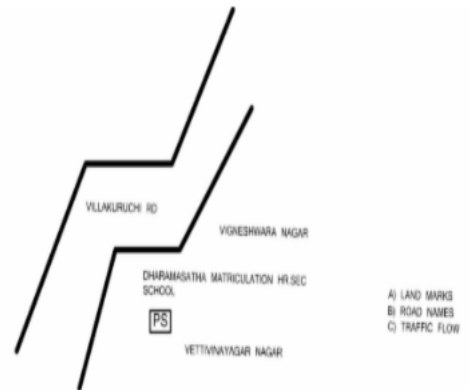

Key MAP View