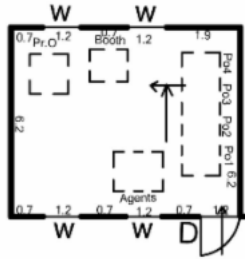

Google Map View

Polling Station Building Front View

Polling Station Front View

Cad View

Minimum Basic Facility	Water	Power	Photo points	Toilet	Health care	CONNECTIVITY
	✓	✓	✓	✓	✓	✓

Key MAP View

1 பெயர் : நார்ஜஹான் - கணவர் பெயர்: மணி - வீட்டு எண் : 1 வயது : 64 பாலினம் : பெண் Photo is available	WJB3548005	2 பெயர் : குர்ஸ்த் பேகம் - தந்தையின் பெயர்: அப்தாகிர் - வீட்டு எண் : 1 வயது : 27 பாலினம் : பெண் Photo is available	WJB3086204	3 பெயர் : தாரணி தந்தையின் பெயர்: தேவராஜ் வீட்டு எண் : 1 வயது : 27 பாலினம் : பெண் Photo is available	WJB3389103
4 பெயர் : முஸ்தபா தந்தையின் பெயர்: ராஜா முகமது வீட்டு எண் : 1 வயது : 26 பாலினம் : ஆண் Photo is available	WJB4389706	5 பெயர் : கவினராஜ் தந்தையின் பெயர்: சண்முகசுந்தரம் வீட்டு எண் : 1-57 வயது : 26 பாலினம் : ஆண் Photo is available	WJB4119822	6 பெயர் : லலித்குமார் தந்தையின் பெயர்: சண்முகசுந்தரம் வீட்டு எண் : 1/57 வயது : 22 பாலினம் : ஆண் Photo is available	WJB4601621
7 பெயர் : ராம்குமார் தந்தையின் பெயர்: சண்முகசுந்தரம் வீட்டு எண் : 1/57 வயது : 22 பாலினம் : ஆண் Photo is available	WJB4601647	8 பெயர் : சந்திரன் - தந்தையின் பெயர்: ராமசாமி - வீட்டு எண் : 2 வயது : 54 பாலினம் : ஆண் Photo is available	WJB3548021	9 பெயர் : சங்கீதா சந்திரன் கணவர் பெயர்: சந்திரன் - வீட்டு எண் : 2 வயது : 40 பாலினம் : பெண் Photo is available	MPR4667382
10 பெயர் : வளர்மதி கணவர் பெயர்: கண்ணன் வீட்டு எண் : 2/1 வயது : 49 பாலினம் : பெண் Photo is available	WJB4035036	11 பெயர் : துளசியம்மாள் கணவர் பெயர்: ரமசாமி வீட்டு எண் : 2/2 வயது : 80 பாலினம் : பெண் Photo is available	WJB4035077	12 பெயர் : சுப்பரமணி தந்தையின் பெயர்: அறுசாமி வீட்டு எண் : 2/7 வயது : 34 பாலினம் : ஆண் Photo is available	WJB4034799
13 பெயர் : கோகுல் கிருஷ்ணன் தந்தையின் பெயர்: வேலுசாமி வீட்டு எண் : 2/15ஏ வயது : 26 பாலினம் : ஆண் Photo is available	WJB3276565	14 பெயர் : நவீனாதேவி - தந்தையின் பெயர்: பாலசுப்பிரமணி - வீட்டு எண் : 2-26 வயது : 29 பாலினம் : பெண் Photo is available	WJB3000916	15 பெயர் : சிவகாமி சந்திரி - தந்தையின் பெயர்: செல்வராஜ் - வீட்டு எண் : 3 வயது : 61 பாலினம் : ஆண் Photo is available	WJB1413863
16 பெயர் : மூர்த்தி - தந்தையின் பெயர்: காளிமுத்து - வீட்டு எண் : 3 வயது : 53 பாலினம் : ஆண் Photo is available	MPR4666194	17 பெயர் : சசிகலா - கணவர் பெயர்: உதயகுமார் - வீட்டு எண் : 3 வயது : 50 பாலினம் : பெண் Photo is available	WJB1419340	18 பெயர் : காளியம்மாள் - கணவர் பெயர்: மூர்த்தி - வீட்டு எண் : 3 வயது : 49 பாலினம் : பெண் Photo is available	MPR4661203
19 பெயர் : பாத்திமா பீவி - தந்தையின் பெயர்: சாதிக் பாய் - வீட்டு எண் : 3 வயது : 27 பாலினம் : பெண் Photo is available	WJB3086253	20 பெயர் : உதயகுமார் தந்தையின் பெயர்: கணேஷ் வீட்டு எண் : 3-3 வயது : 64 பாலினம் : ஆண் Photo is available	WJB1419241	21 பெயர் : ஜெயசூர்யா தந்தையின் பெயர்: முருகேசன் வீட்டு எண் : 3/3 வயது : 25 பாலினம் : ஆண் Photo is available	WJB4098679
22 பெயர் : கனகராஜ் தந்தையின் பெயர்: ஆறுக்குட்டி வீட்டு எண் : 3-4 வயது : 63 பாலினம் : ஆண் Photo is available	WJB0968883	23 பெயர் : உஷாராணி கணவர் பெயர்: கனகராஜ் வீட்டு எண் : 3-4 வயது : 58 பாலினம் : பெண் Photo is available	JRT7934599	24 பெயர் : இந்திரா - தந்தையின் பெயர்: ராஜசேகர் - வீட்டு எண் : 3-4 வயது : 30 பாலினம் : பெண் Photo is available	WJB3000924
25 பெயர் : உமா ரா தாயின் பெயர்: பத்மாவதி வீட்டு எண் : 3/10 வயது : 21 பாலினம் : பெண் Photo is available	WJB4840559	26 பெயர் : சிந்து கணவர் பெயர்: நடராஜ் வீட்டு எண் : 3/29 வயது : 40 பாலினம் : பெண் Photo is available	WJB4538161	27 பெயர் : சந்துரு தந்தையின் பெயர்: நடராஜ் வீட்டு எண் : 3/29 வயது : 24 பாலினம் : ஆண் Photo is available	WJB4601688
28 பெயர் : ஸ்ரீ ஹரிணி தந்தையின் பெயர்: நடராஜ் வீட்டு எண் : 3/29 வயது : 20 பாலினம் : பெண் Photo is available	WJB4965265	29 பெயர் : மனோகாரன் - தந்தையின் பெயர்: சுப்ரமணியன் - வீட்டு எண் : 3-37 வயது : 55 பாலினம் : ஆண் Photo is available	WJB2214391	30 பெயர் : உமாதேவி - கணவர் பெயர்: லோகநாதன் - வீட்டு எண் : 3-37 வயது : 52 பாலினம் : பெண் Photo is available	WJB2214399