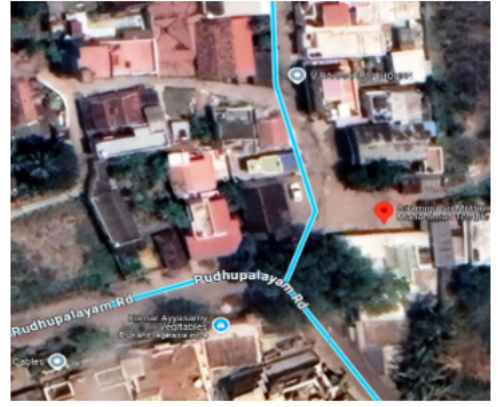

Google Map View