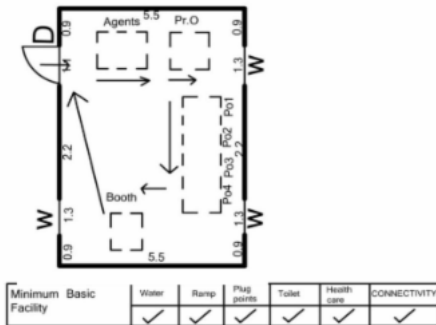

Google Map View

Polling Station Building Front View

Polling Station Front View

Cad View

Key MAP View

- A) LAND MARKS
- B) ROAD NAMES
- C) TRAFFIC FLOW

1 பெயர் : ஆறுமுகம் - தந்தையின் பெயர்: மாரன் - வீட்டு எண் : 1 வயது : 79 பாலினம் : ஆண்	WJB4029658 Photo is available	2 பெயர் : சின்னம்மாள் - கணவர் பெயர்: ஆறுமுகம் - வீட்டு எண் : 1 வயது : 70 பாலினம் : பெண்	WJB4029666 Photo is available	3 பெயர் : அன்பரசு - தந்தையின் பெயர்: ஆறுமுகம் - வீட்டு எண் : 1 வயது : 44 பாலினம் : ஆண்	JRT2569762 Photo is available
S 4 பெயர் : பிரந்த சின்னராஜ் தந்தையின் பெயர்: சின்னராஜ் - வீட்டு எண் : 1 வயது : 35 பாலினம் : பெண்	WFL0314625 Photo is available	5 பெயர் : விமல்பிரசாத் - தந்தையின் பெயர்: கருப்புசாமி - வீட்டு எண் : 1 வயது : 34 பாலினம் : ஆண்	WJB0761080 Photo is available	6 பெயர் : அனுஜ கணவர் பெயர்: வனாமுத்துகுமார் வீட்டு எண் : 1-3 வயது : 41 பாலினம் : பெண்	WJB2163731 Photo is available
7 பெயர் : முருகன் - தந்தையின் பெயர்: மாரன் - வீட்டு எண் : 2-59 வயது : 64 பாலினம் : ஆண்	WJB1363183 Photo is available	8 பெயர் : செல்வராஜ் - தந்தையின் பெயர்: கருப்பன் - வீட்டு எண் : 2-72 வயது : 59 பாலினம் : ஆண்	WJB2011591 Photo is available	9 பெயர் : தினேஷ்குமார் - தந்தையின் பெயர்: செல்வம் - வீட்டு எண் : 2-139A வயது : 31 பாலினம் : ஆண்	WJB2163749 Photo is available
10 பெயர் : அரவிந்த் - தந்தையின் பெயர்: அர்ச்சுனன் - வீட்டு எண் : 2B வயது : 31 பாலினம் : ஆண்	WJB2547230 Photo is available	11 பெயர் : அருண் - தந்தையின் பெயர்: அர்ஜுனன் - வீட்டு எண் : 2B வயது : 29 பாலினம் : ஆண்	WJB2547370 Photo is available	12 பெயர் : ரஞ்சிதபாலன் - தந்தையின் பெயர்: மாடக்கன்நாடர் - வீட்டு எண் : 3 வயது : 67 பாலினம் : ஆண்	WJB1593185 Photo is available
13 பெயர் : விஜயா - கணவர் பெயர்: பழனிசாமி - வீட்டு எண் : 3 வயது : 56 பாலினம் : பெண்	WJB0761114 Photo is available	# 14 பெயர் : சத்யா கி தந்தையின் பெயர்: கிட்டிசாமி வீட்டு எண் : 3 வயது : 38 பாலினம் : பெண்	WJB4324430 Photo is available	15 பெயர் : சதாகர் - தந்தையின் பெயர்: பழனிசாமி - வீட்டு எண் : 3 வயது : 36 பாலினம் : ஆண்	WJB0761122 Photo is available
16 பெயர் : சுதா - தந்தையின் பெயர்: தங்கவேலு - வீட்டு எண் : 3 வயது : 35 பாலினம் : பெண்	WJB0492066 Photo is available	17 பெயர் : மேசாக் லாரன்ஸ் - தந்தையின் பெயர்: ரஞ்சிதபாலன் - வீட்டு எண் : 3 வயது : 33 பாலினம் : ஆண்	WJB1593169 Photo is available	18 பெயர் : சுபஸ்ரீ கி இதரர் பெயர்: பாப்பாத்தி ப வீட்டு எண் : 3 வயது : 20 பாலினம் : பெண்	WJB4718276 Photo is available
19 பெயர் : பரத் தந்தையின் பெயர்: சுரேந்திரன் வீட்டு எண் : 3/2 வயது : 23 பாலினம் : ஆண்	WJB4356440 Photo is available	20 பெயர் : கவிதா ச கணவர் பெயர்: சுரேந்திரன் வீட்டு எண் : 3/2பி வயது : 43 பாலினம் : பெண்	WJB5088232 Photo is available	21 பெயர் : மோகன் குமார் தந்தையின் பெயர்: பழனிசாமி வீட்டு எண் : 3/4 வயது : 30 பாலினம் : ஆண்	WJB4078507 Photo is available
22 பெயர் : ராஜபாண்டியன் ம இதரர் பெயர்: காளீஸ்வரி ர் வீட்டு எண் : 3/11ஏ வயது : 46 பாலினம் : ஆண்	WJB5082896 Photo is available	23 பெயர் : காளீஸ்வரி - தந்தையின் பெயர்: ராஜபாண்டியன் - வீட்டு எண் : 3/11ஏ வயது : 38 பாலினம் : பெண்	WJB1362920 Photo is available	24 பெயர் : ஸாராவாநந.ஏம தந்தையின் பெயர்: மாரிசாமி வீட்டு எண் : 3/12 வயது : 47 பாலினம் : ஆண்	WJB4332367 Photo is available
25 பெயர் : சூர்யா.எஸ் கணவர் பெயர்: சரவணன் வீட்டு எண் : 3/12 வயது : 40 பாலினம் : பெண்	WJB4330841 Photo is available	26 பெயர் : தூர்கா ச தந்தையின் பெயர்: சரவணன் மா வீட்டு எண் : 3/12 வயது : 22 பாலினம் : பெண்	WJB4856662 Photo is available	27 பெயர் : வைஷ்ணவி ச தந்தையின் பெயர்: சரவணன் மா வீட்டு எண் : 3/12 வயது : 21 பாலினம் : பெண்	WJB4856670 Photo is available
28 பெயர் : விஜய்குமார் - தந்தையின் பெயர்: ரங்கன் - வீட்டு எண் : 3-22 வயது : 47 பாலினம் : ஆண்	WJB2011625 Photo is available	29 பெயர் : தனஸ்ரீ தந்தையின் பெயர்: செந்தில் குமார் வீட்டு எண் : 3/101 வயது : 25 பாலினம் : பெண்	WJB4356044 Photo is available	30 பெயர் : முத்து - தந்தையின் பெயர்: சம்பத் - வீட்டு எண் : 3-104 வயது : 30 பாலினம் : ஆண்	WJB2163764 Photo is available