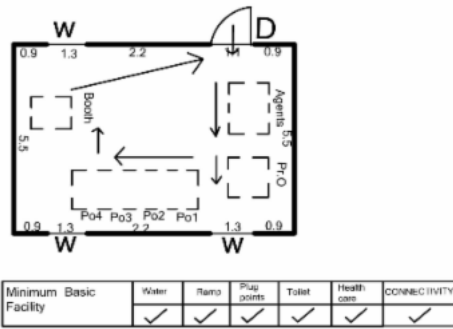

Google Map View

Polling Station Building Front View

Polling Station Front View

Cad View

Key MAP View

A) LAND MARKS
B) ROAD NAMES
C) TRAFFIC FLOW

சட்டமன்றத் தொகுதியின் எண் மற்றும் பெயர் : 117-கவுண்டம்பாளையம் பிரிவு எண் மற்றும் பெயர் 1-வார்டு எண் 6 தாந்தோணி அம்மன் கோவில் வீதி