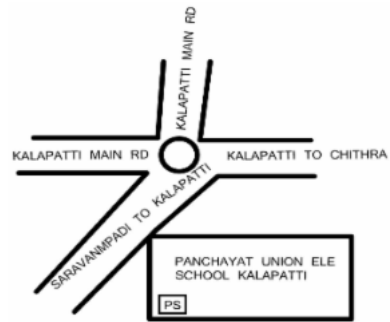

Google Map View

Polling Station Building Front View

Polling Station Front View

Cad View

Key MAP View

A) LAND MARKS
B) ROAD NAMES
C) TRAFFIC FLOW

சட்டமன்றத் தொகுதியின் எண் மற்றும் பெயர் : 117-கவுண்டம்பாளையம் பிரிவு எண் மற்றும் பெயர் 1-வார்டு எண் 6 தாந்தோணி அம்மன் கோவில் வீதி